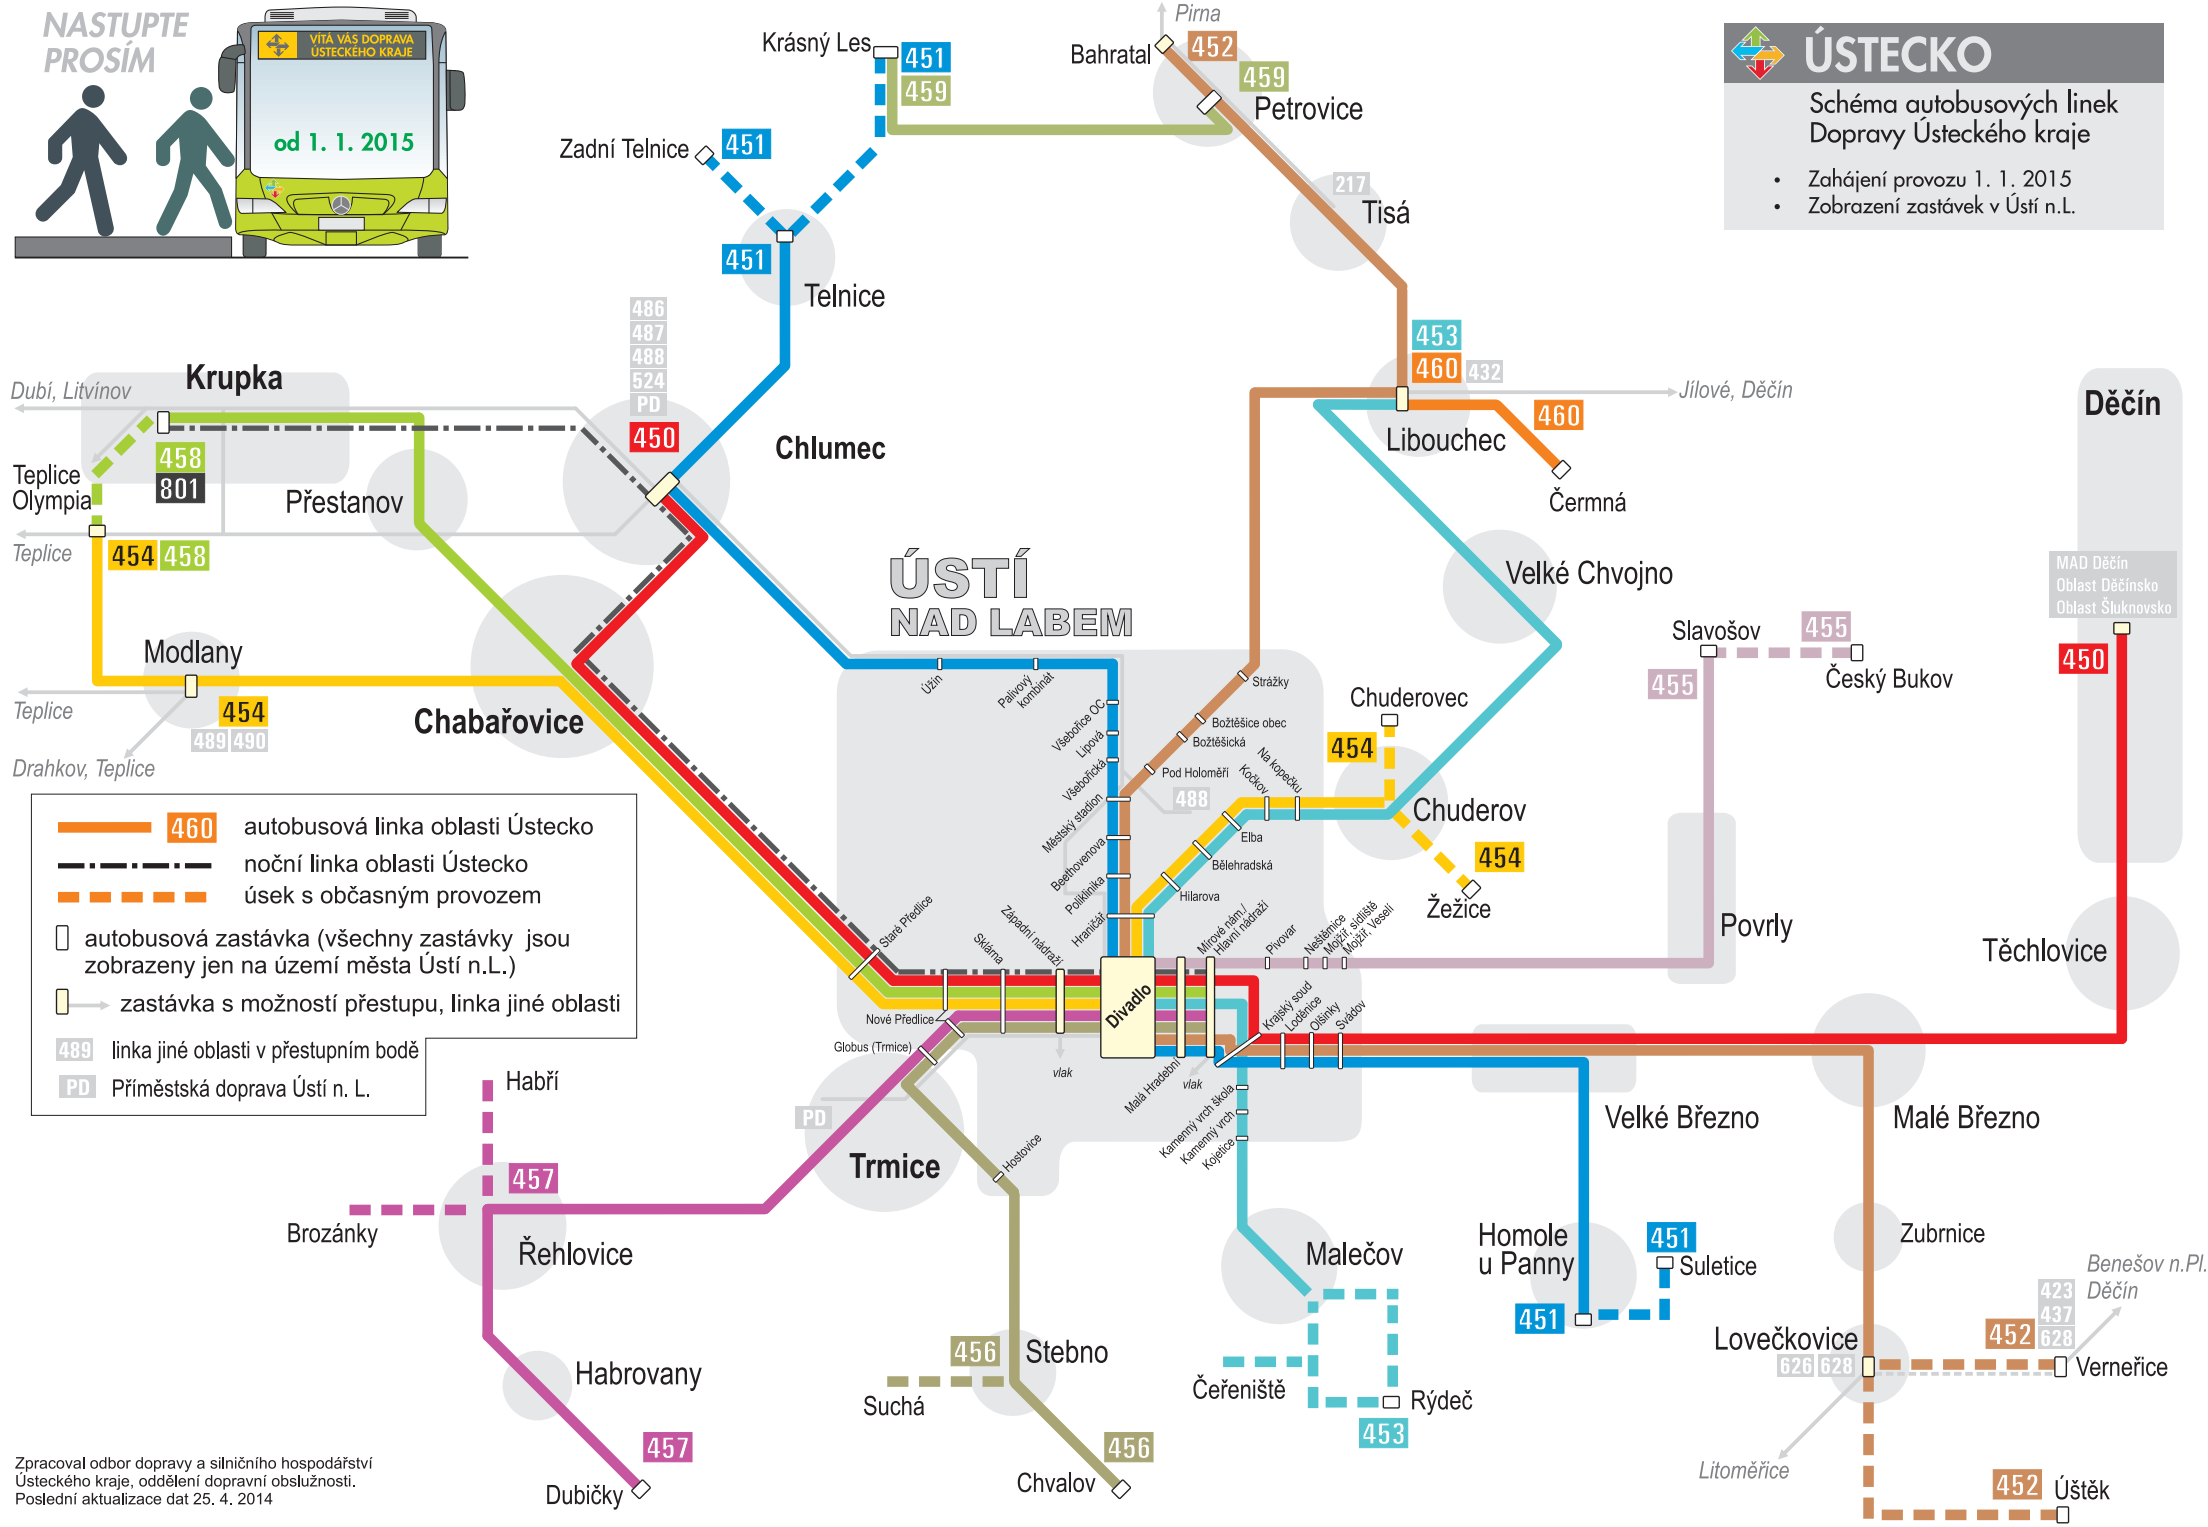

NASTUPE
PROSÍM

ÚSTECKO

Schéma autobusových linek
Dopravy Ústeckého kraje

- Zahájení provozu 1. 1. 2015
- Zobrazení zastávek v Ústí n.L.

460 autobusová linka oblasti Ústecko

--- noční linka oblasti Ústecko

- - - úsek s občasným provozem

□ autobusová zastávka (všechny zastávky jsou zobrazeny jen na území města Ústí n.L.)

◻ zastávka s možností přestupu, linka jiné oblasti

489 linka jiné oblasti v přestupním bodě

PD Příměstská doprava Ústí n. L.