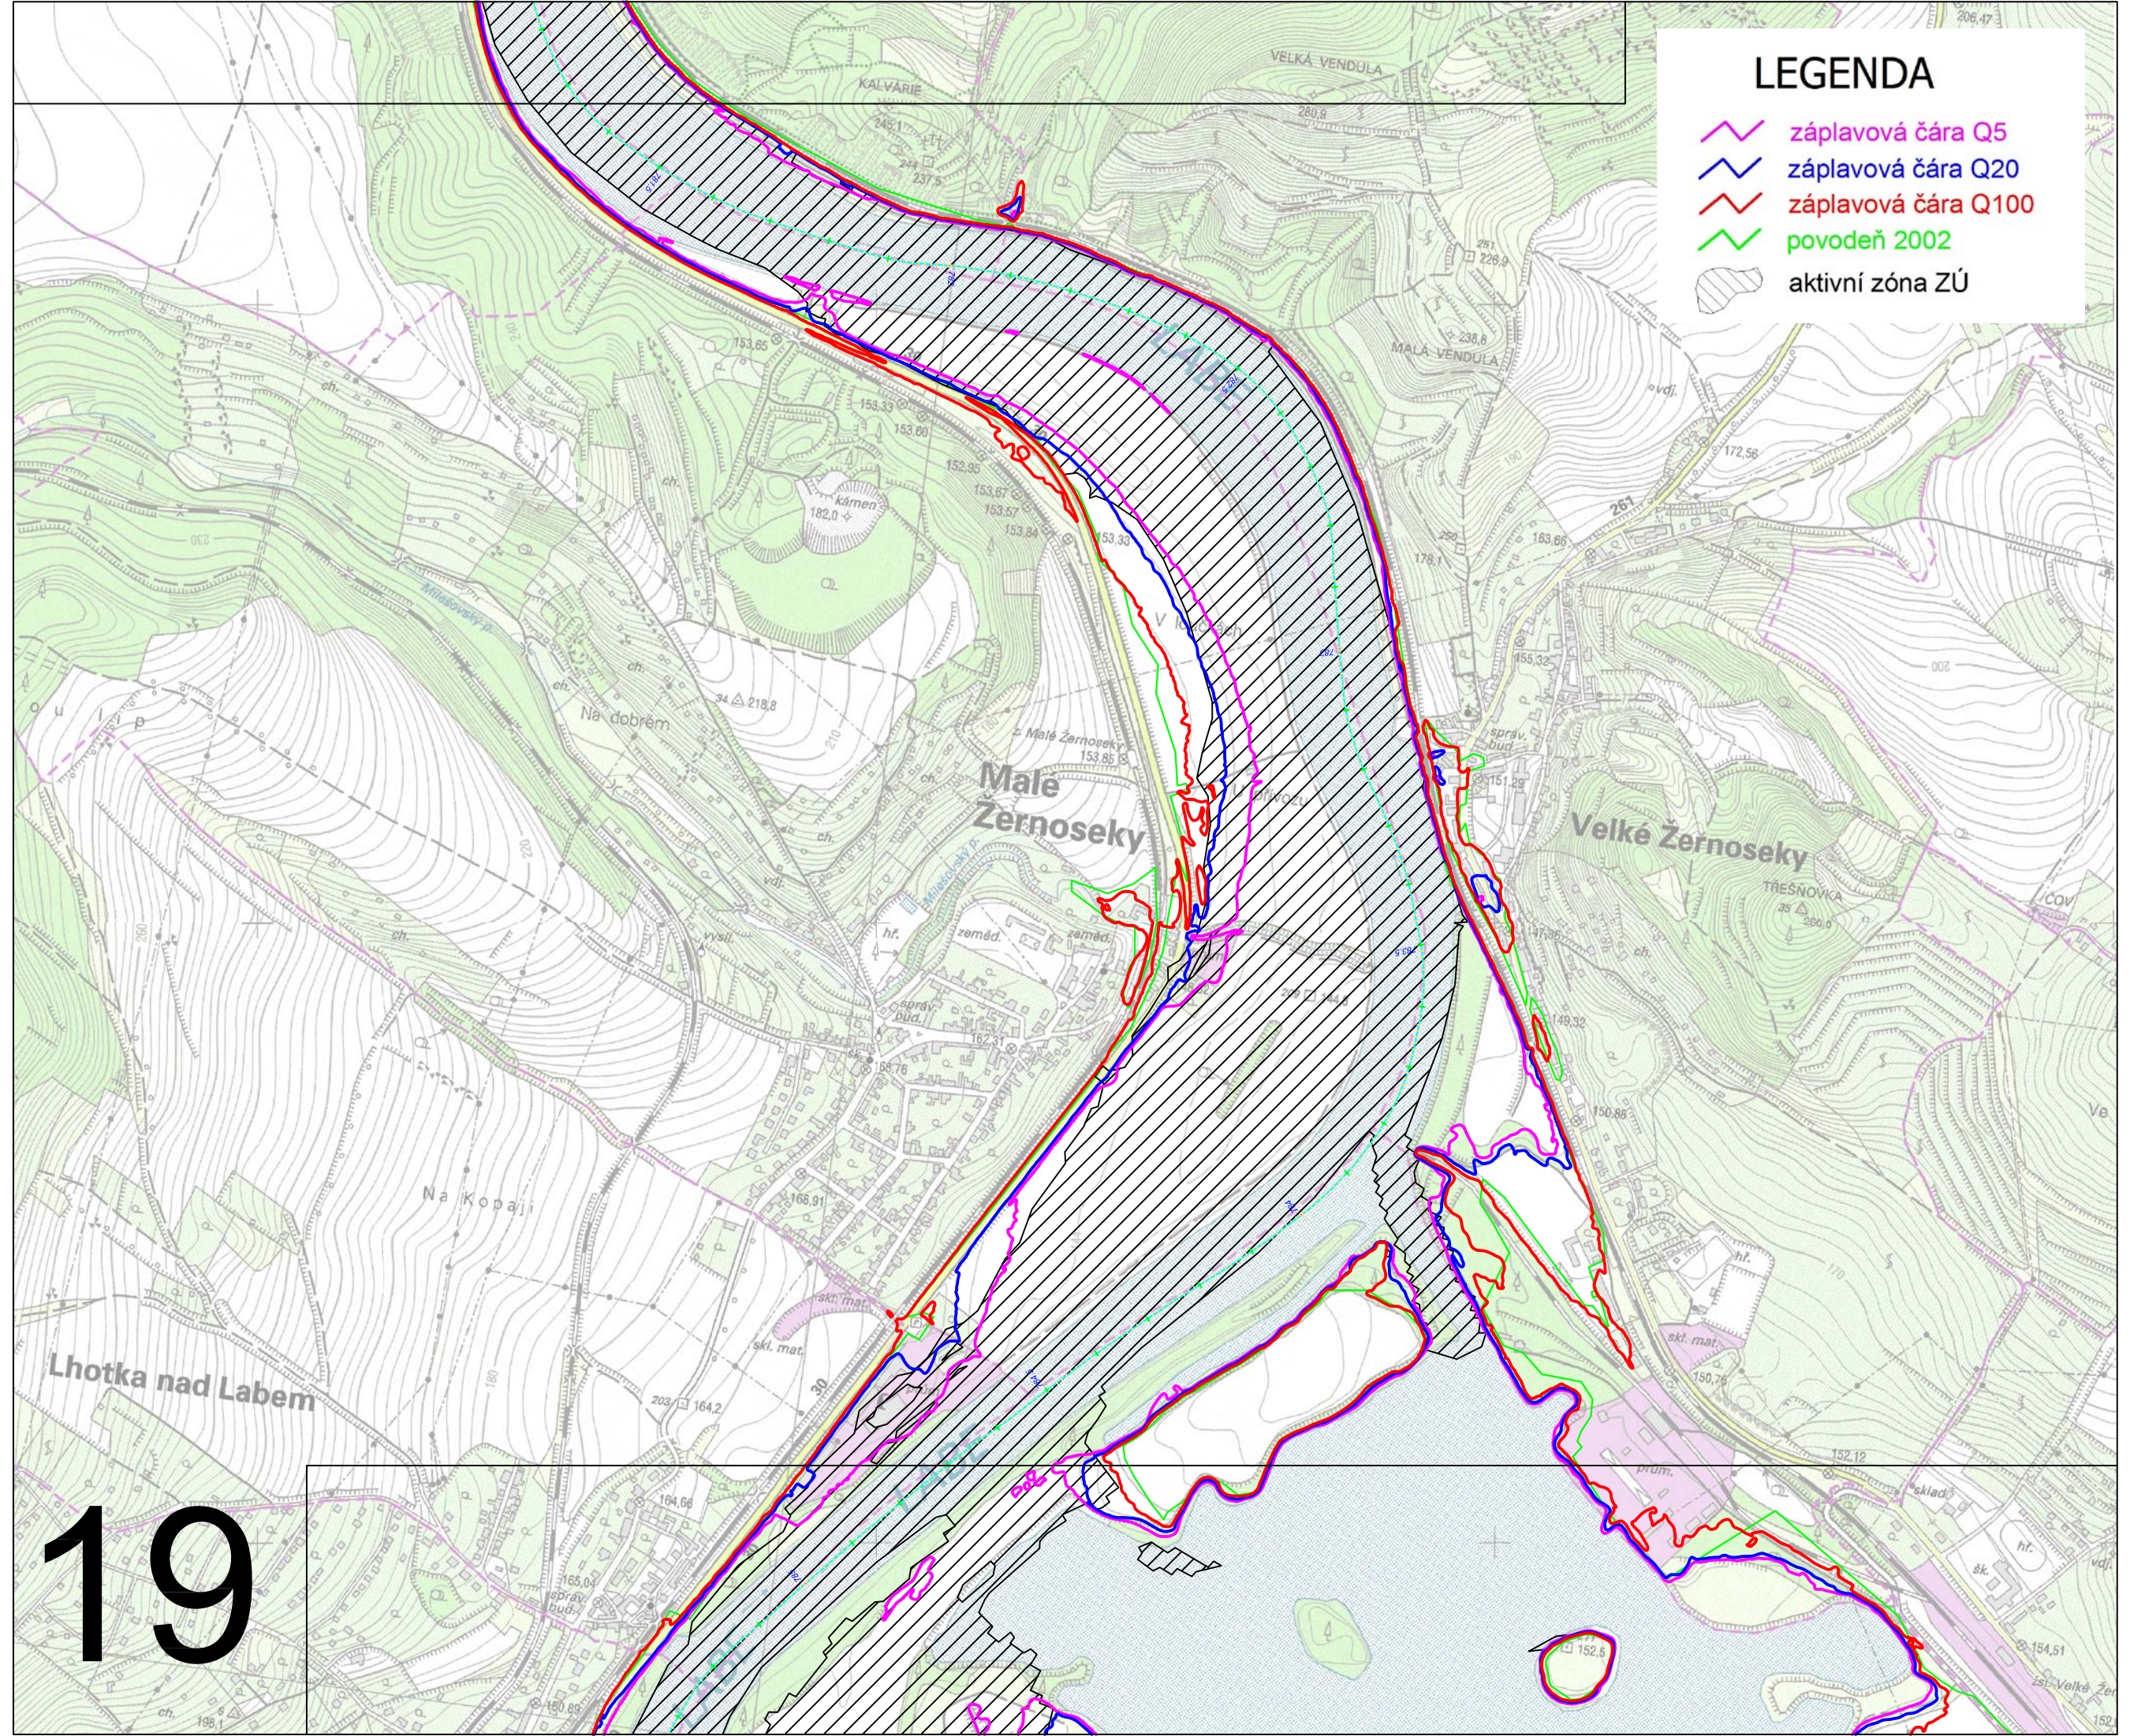

# LEGENDA

- záplavová čára Q5
- záplavová čára Q20
- záplavová čára Q100
- povodeň 2002
- aktivní zóna ZÚ

Lhotka nad Labem

# 19