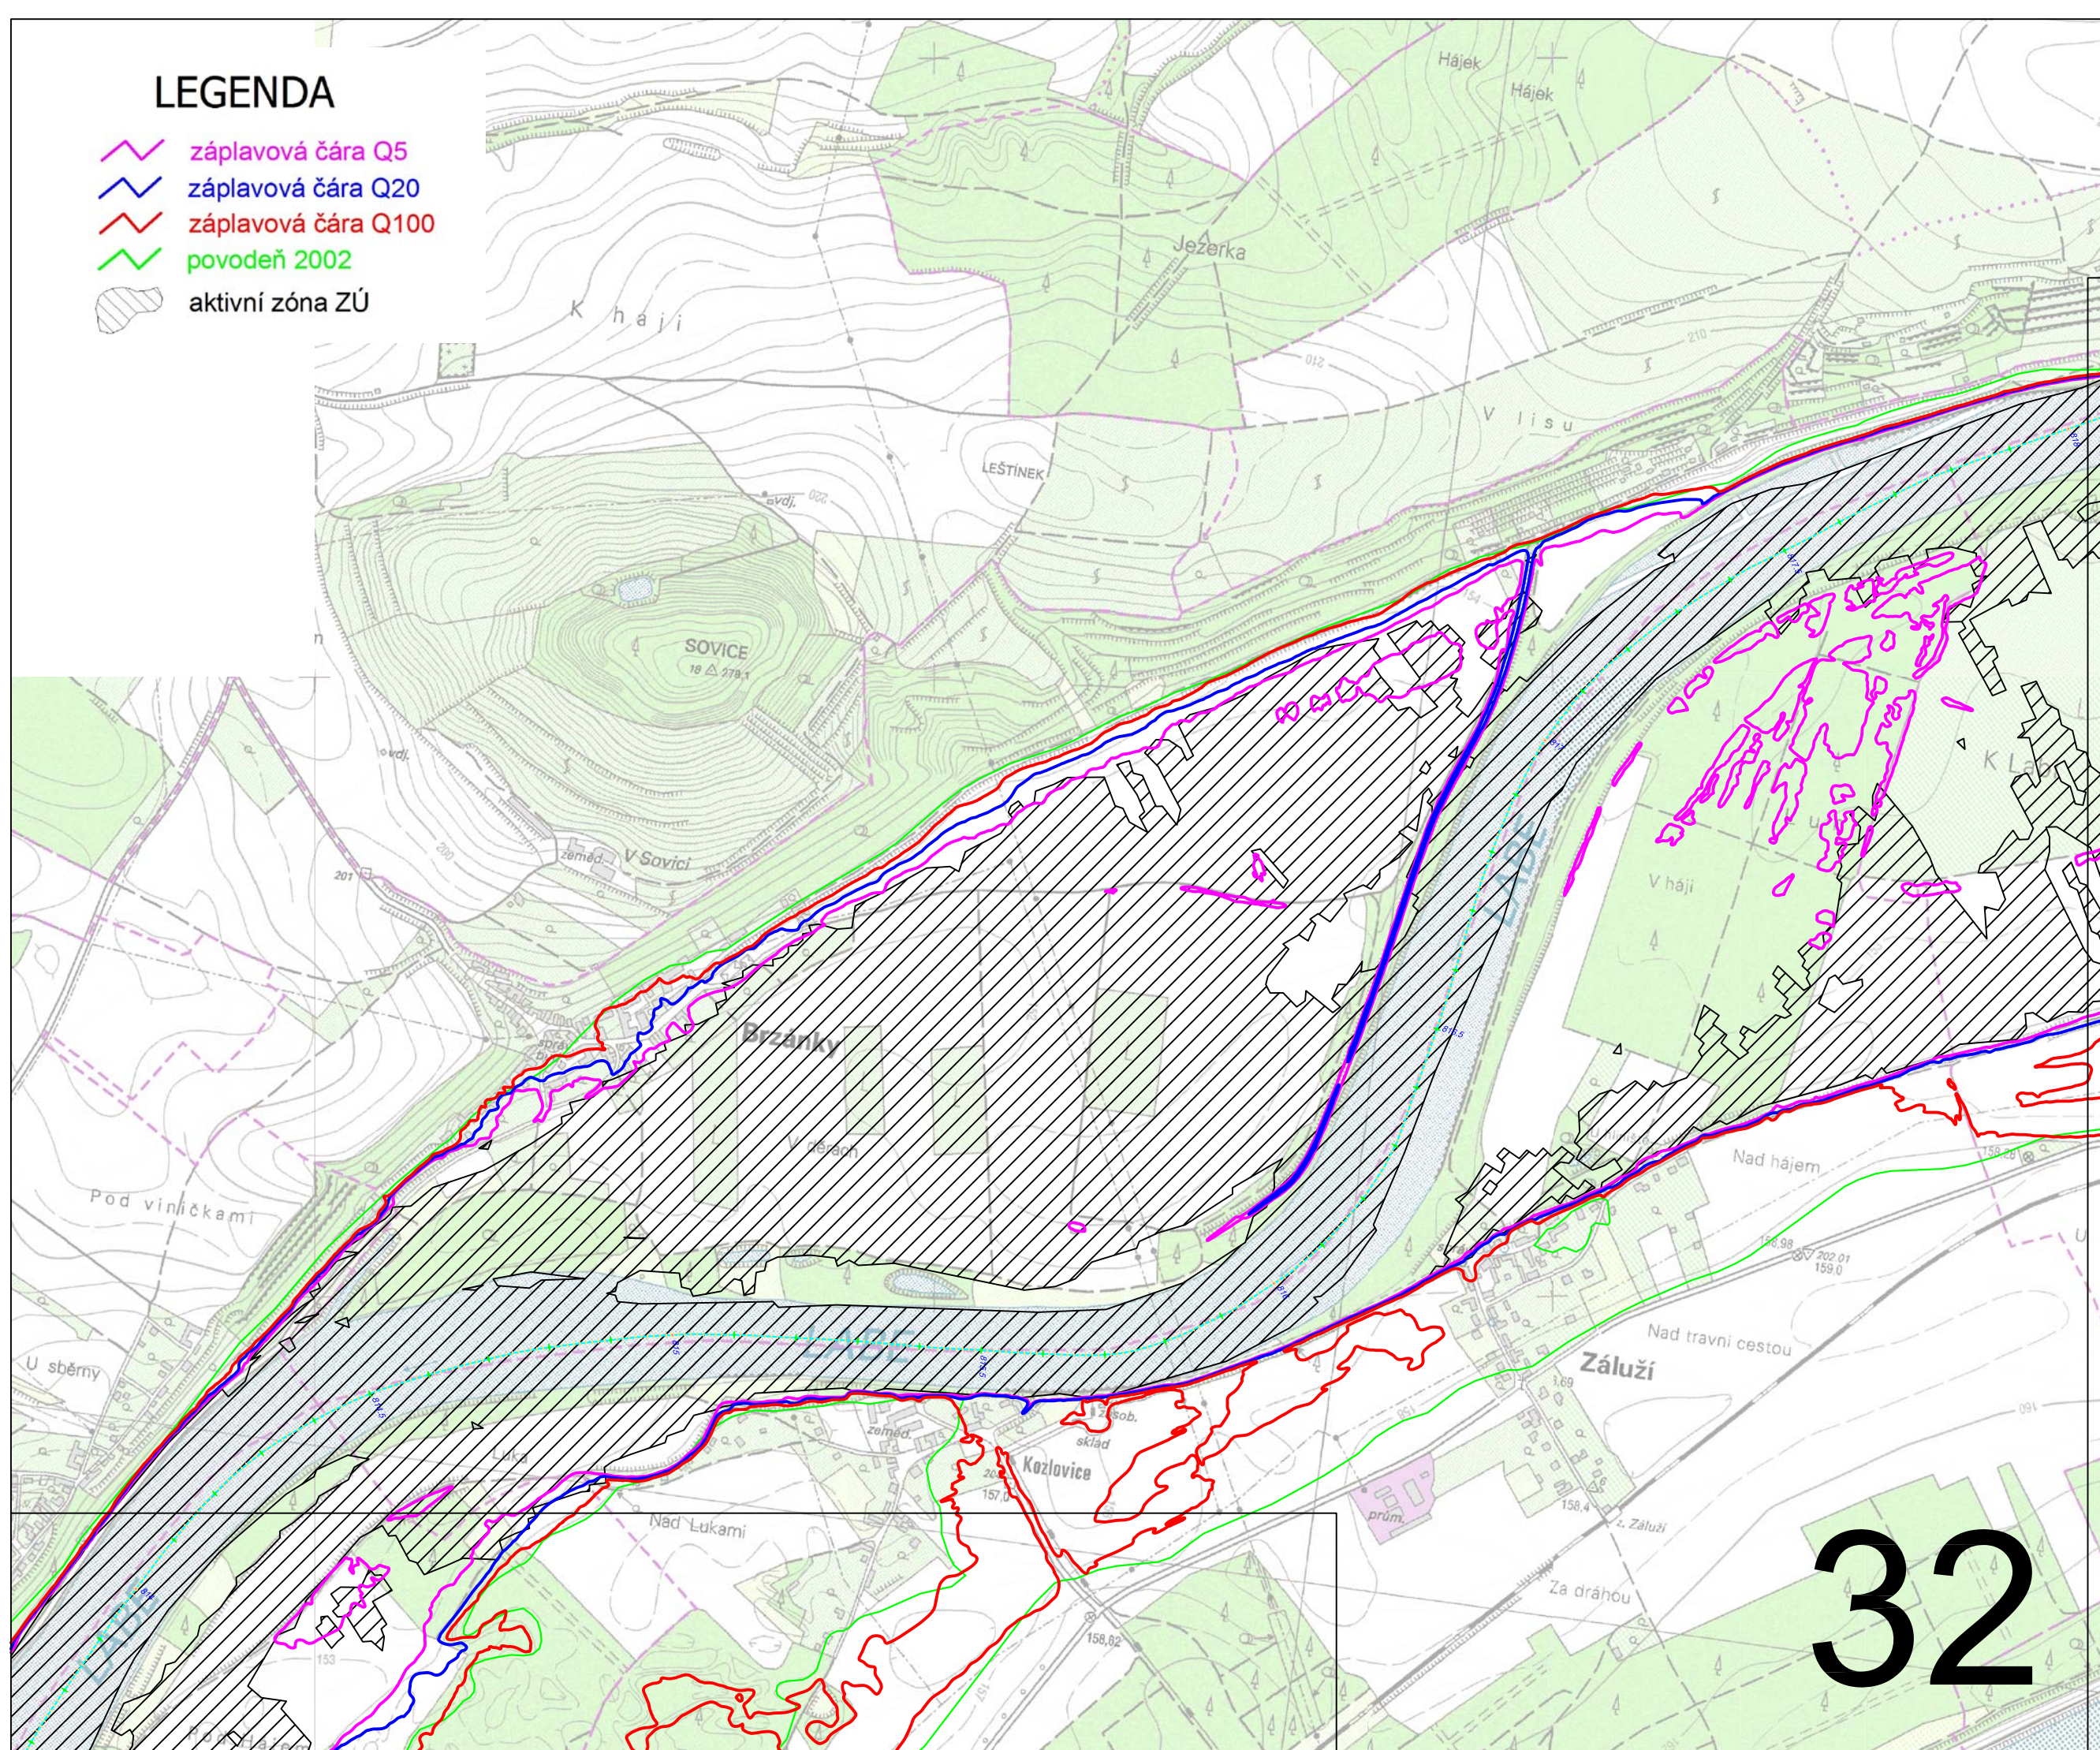

# LEGENDA

- záplavová čára Q5
- záplavová čára Q20
- záplavová čára Q100
- povodeň 2002
- aktivní zóna ZÚ

32