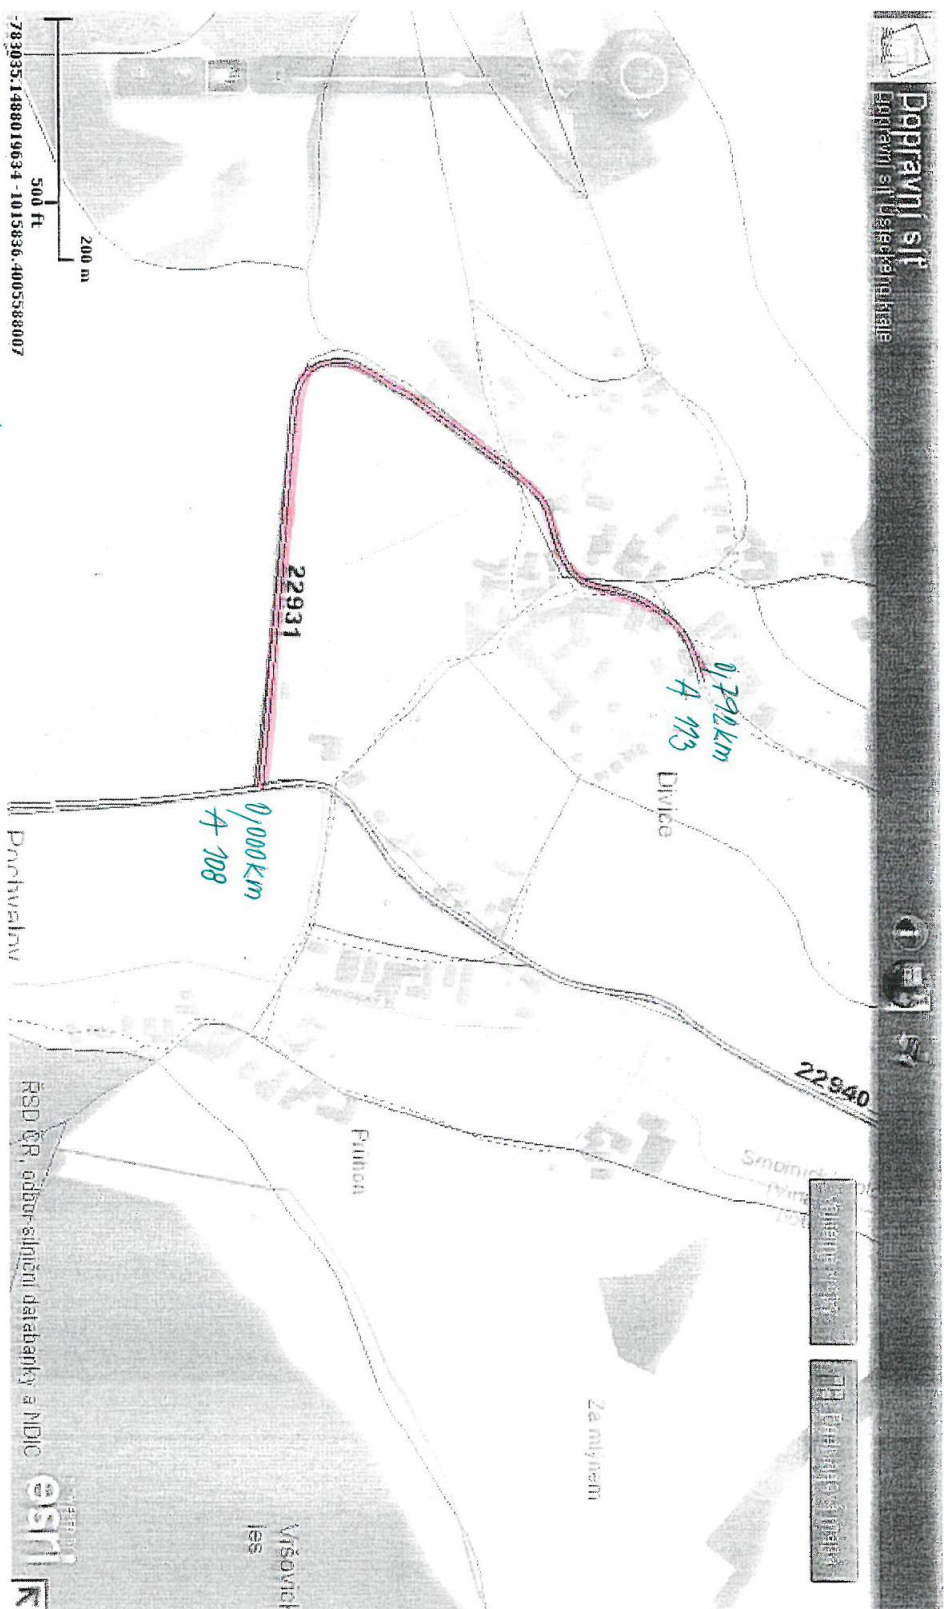

p.p.č. 460/5 včetně
komunikace III/22931

k.ú. Divice

ZHEVY V NĚMČICKÝ VÍTI (OKRES LOUVY)
 VYŽITÍ ZE NĚMČICKÝ VÍTI NĚMČICKÝ
 19. III. 2014