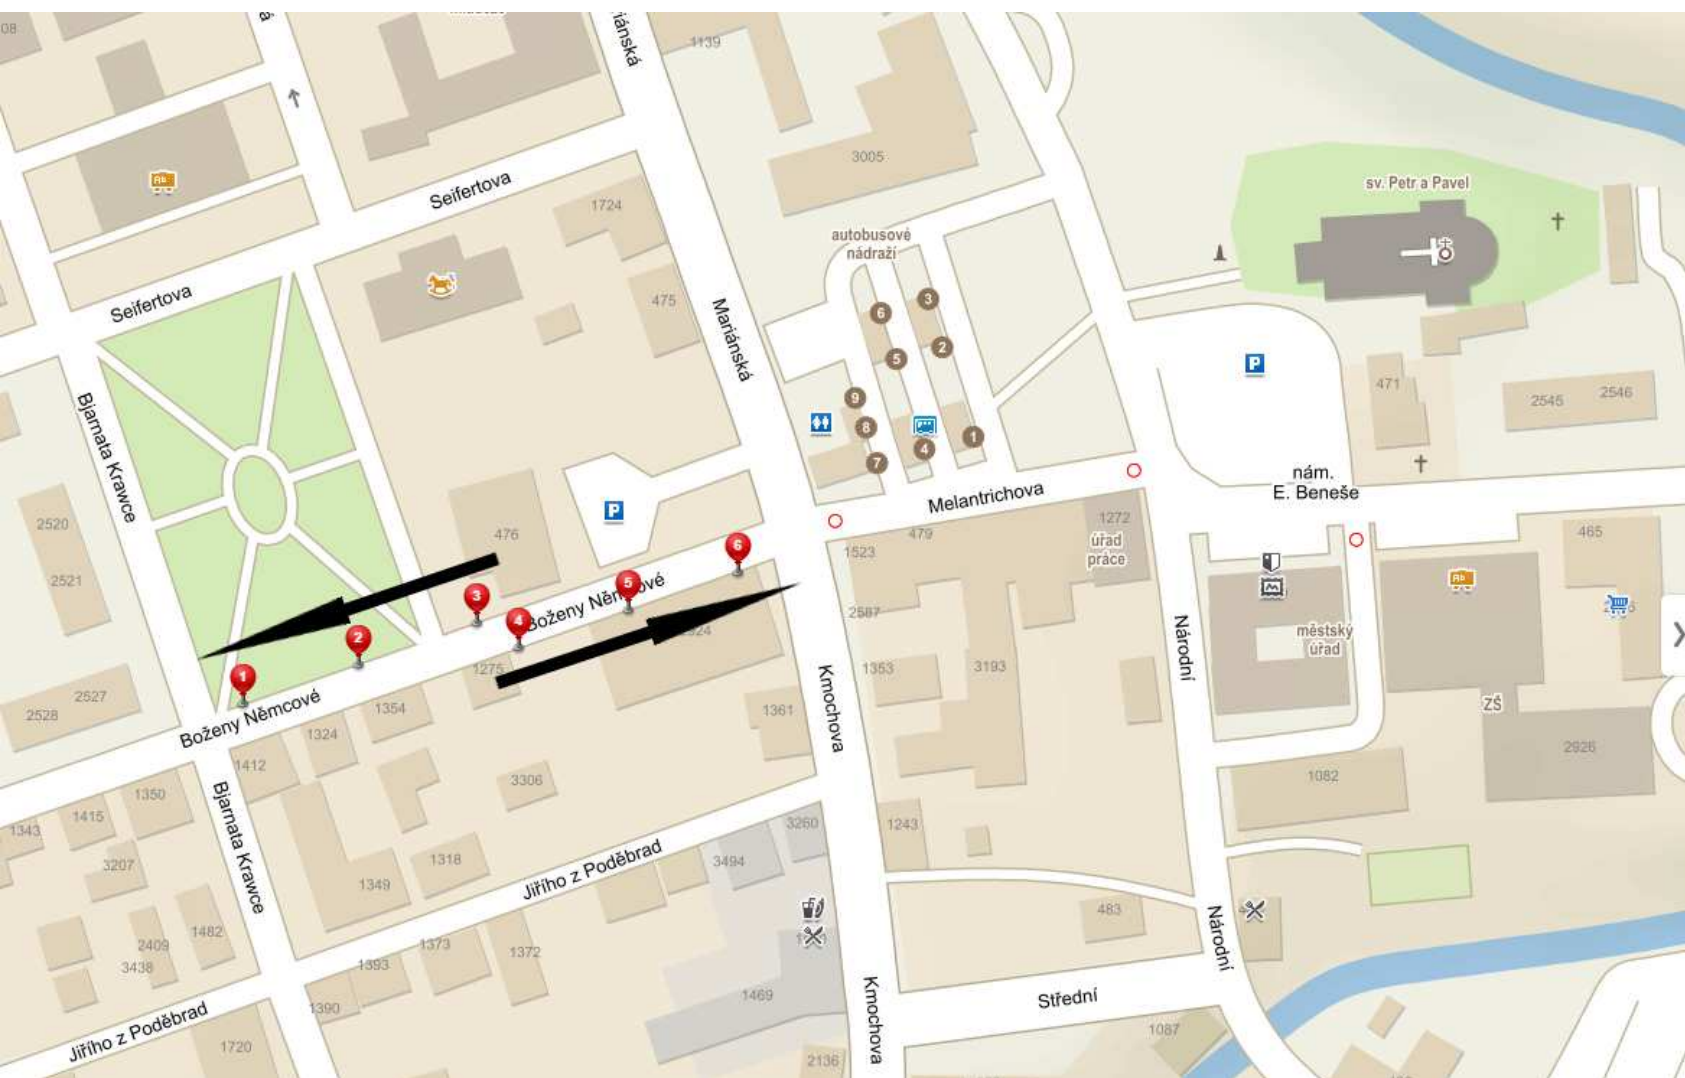

Trasa linky MHD Varnsdorf

**Náhradní autobusové nádraží
v ulici Boženy Němcové**

1 Dálková doprava směr Praha + linka 454 směr Č. Lípa
Boženy Němcové, Varnsdorf, okres Děčín
50.9110803N, 14.6161200E

2 402, 403 - Děčín, Kr. Pole; MHD - Kaufland, St. nádraží, Nemocnice
Boženy Němcové, Varnsdorf, okres Děčín
50.9111717N, 14.6165492E

3 407, 409, 410 - Varnsdorf ŽST, TOS
Boženy Němcové 1275, Varnsdorf, 407 47, okres Děčín
50.9112694N, 14.6169892E

4 MHD - Poliklinika, Policie, Kaufland
Boženy Němcové, Varnsdorf, okres Děčín
50.9112119N, 14.6171447E

5 407 - Kr. Lípa, Brtníky
Boženy Němcové, Varnsdorf, okres Děčín
50.9113003N, 14.6175522E

6 409, 410, 454 - Rumburk, Šluknov, V. Šenov, Lobedava, D. Poustevna
Boženy Němcové, Varnsdorf, okres Děčín
50.9113881N, 14.6179600E