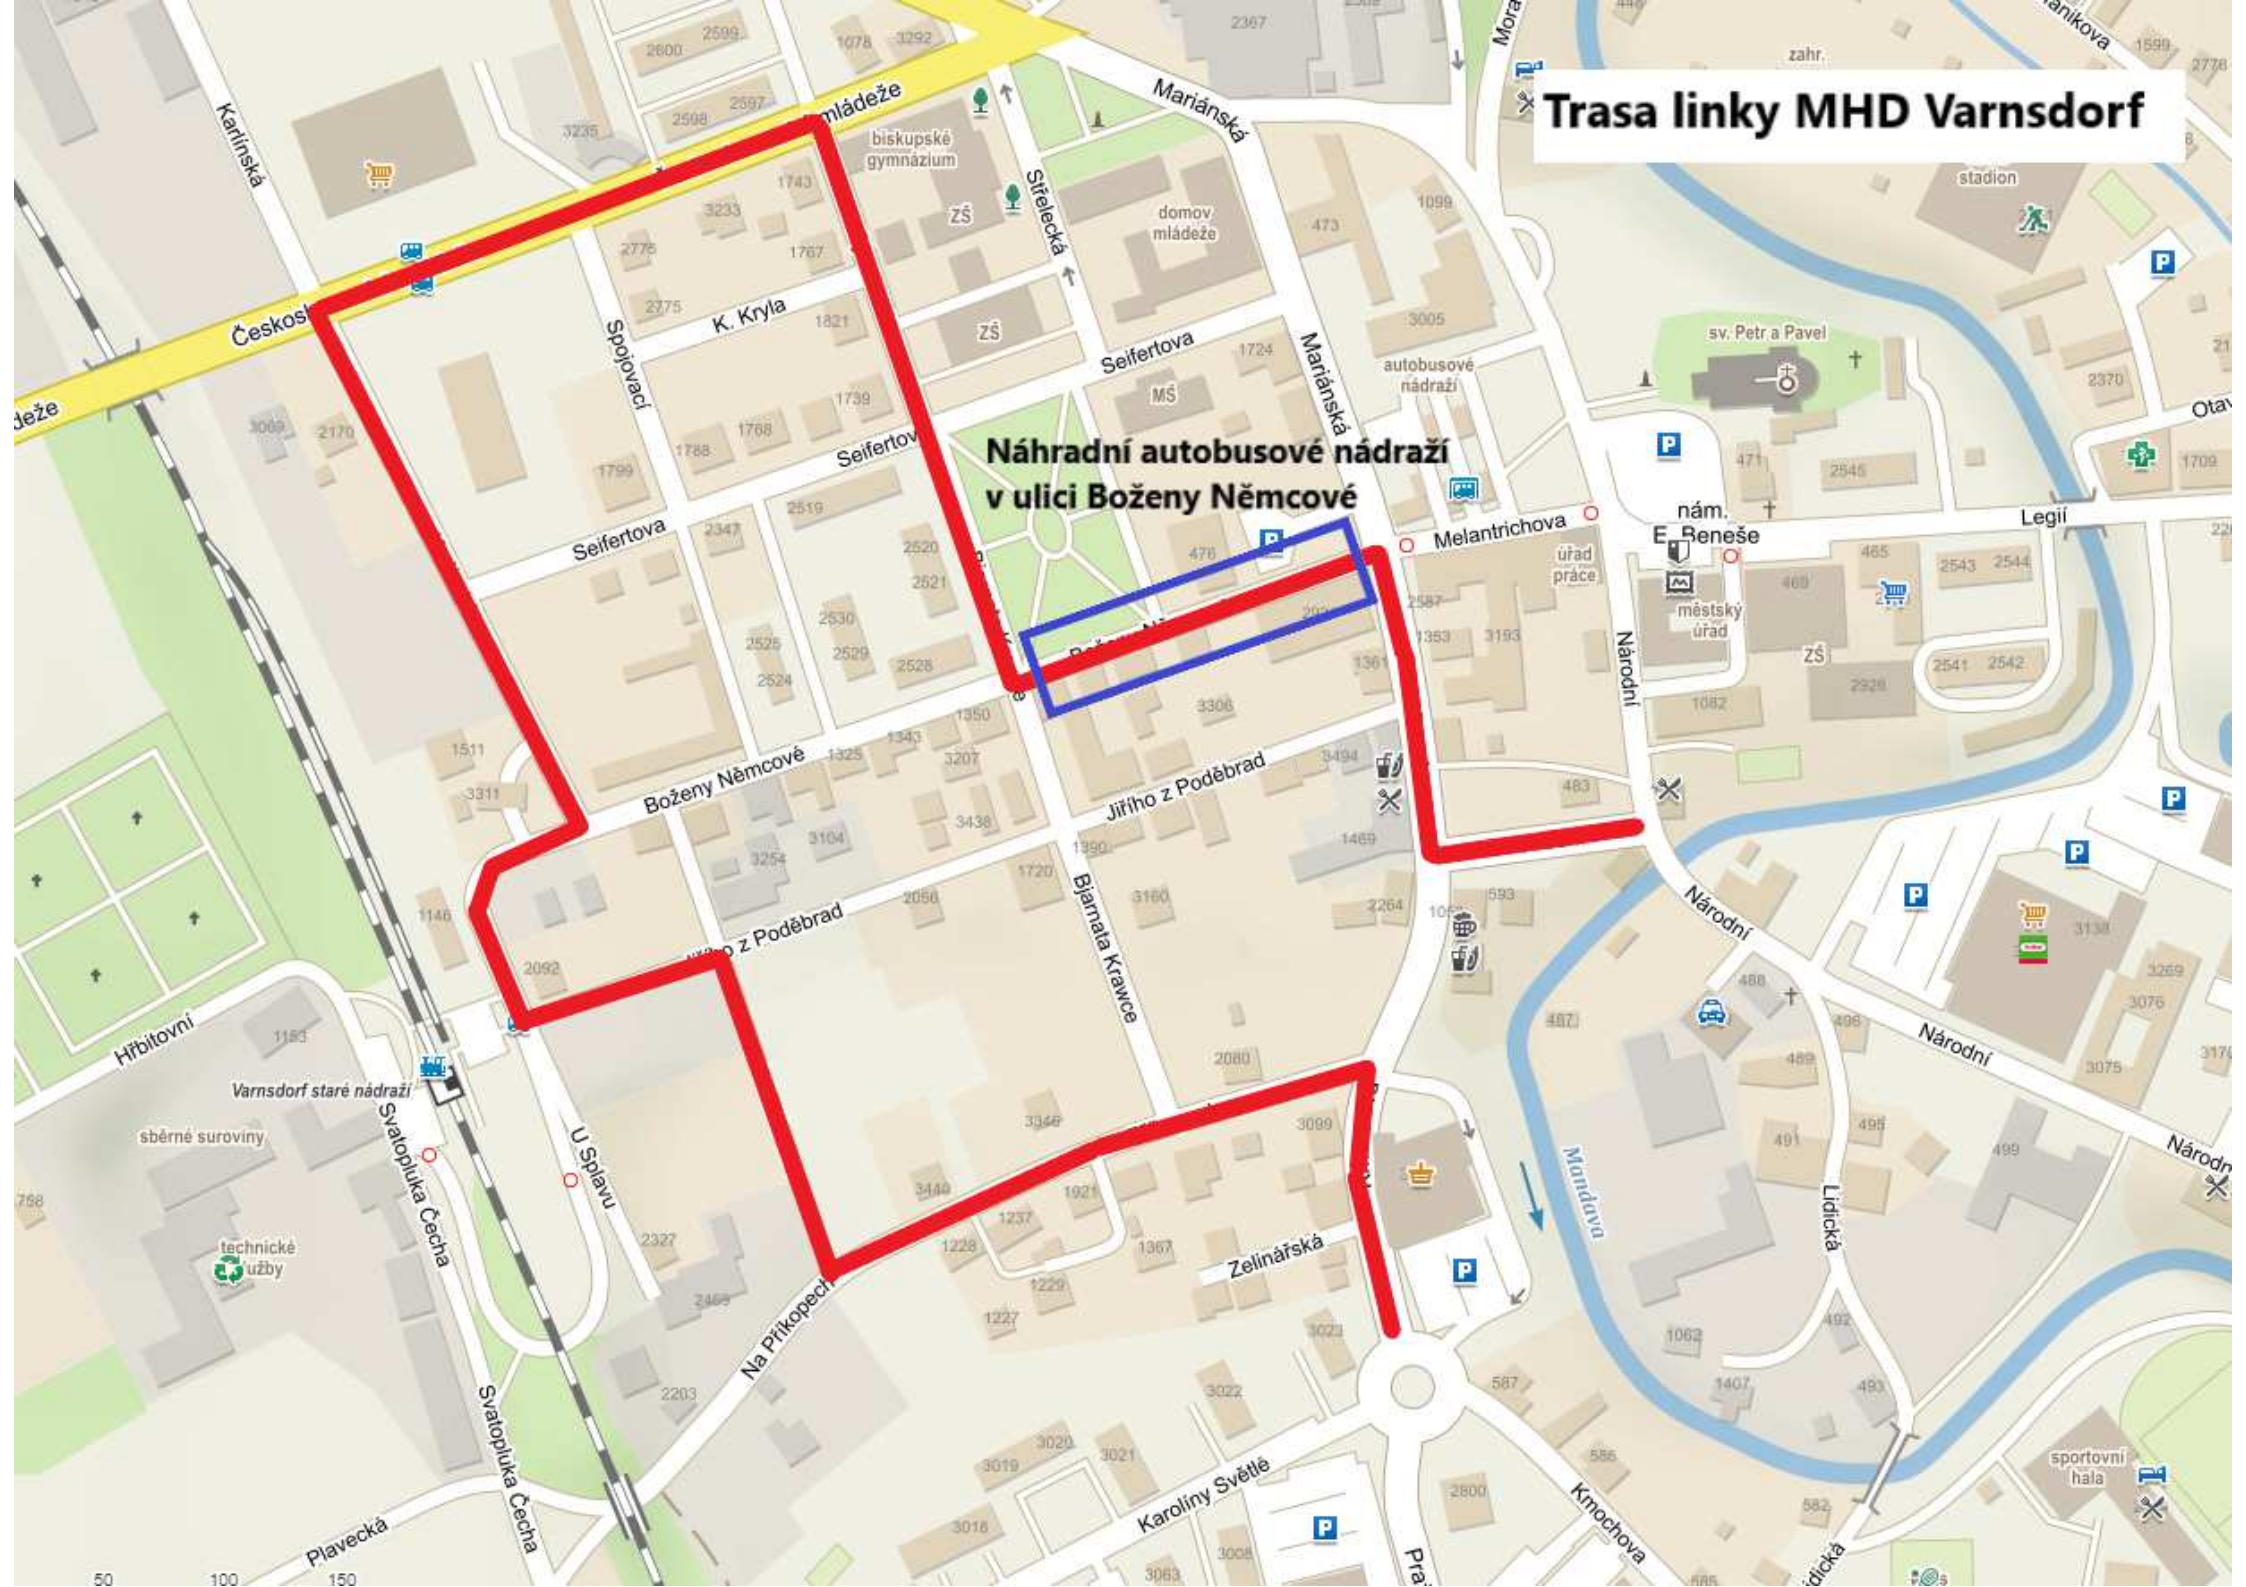

Trasa linky MHD Varnsdorf

**Náhradní autobusové nádraží
v ulici Boženy Němcové**

1 Dálková doprava směr Praha + linka 454 směr Č. Lípa
Boženy Němcové, Varnsdorf, okres Děčín
50.9110803N, 14.6161200E

2 402, 403 - Děčín, Kr. Pole; MHD - Kaufland, St. nádraží, Nemocnice
Boženy Němcové, Varnsdorf, okres Děčín
50.9111717N, 14.6165492E

3 407, 409, 410 - Varnsdorf ŽST, TOS
Boženy Němcové 1275, Varnsdorf, 407 47, okres Děčín
50.9112694N, 14.6169892E

4 MHD - Poliklinika, Policie, Kaufland
Boženy Němcové, Varnsdorf, okres Děčín
50.9112119N, 14.6171447E

5 407 - Kr. Lípa, Brtníky
Boženy Němcové, Varnsdorf, okres Děčín
50.9113003N, 14.6175522E

6 409, 410, 454 - Rumburk, Šluknov, V. Šenov, Lobedava, D. Poustevna
Boženy Němcové, Varnsdorf, okres Děčín
50.9113881N, 14.6179600E