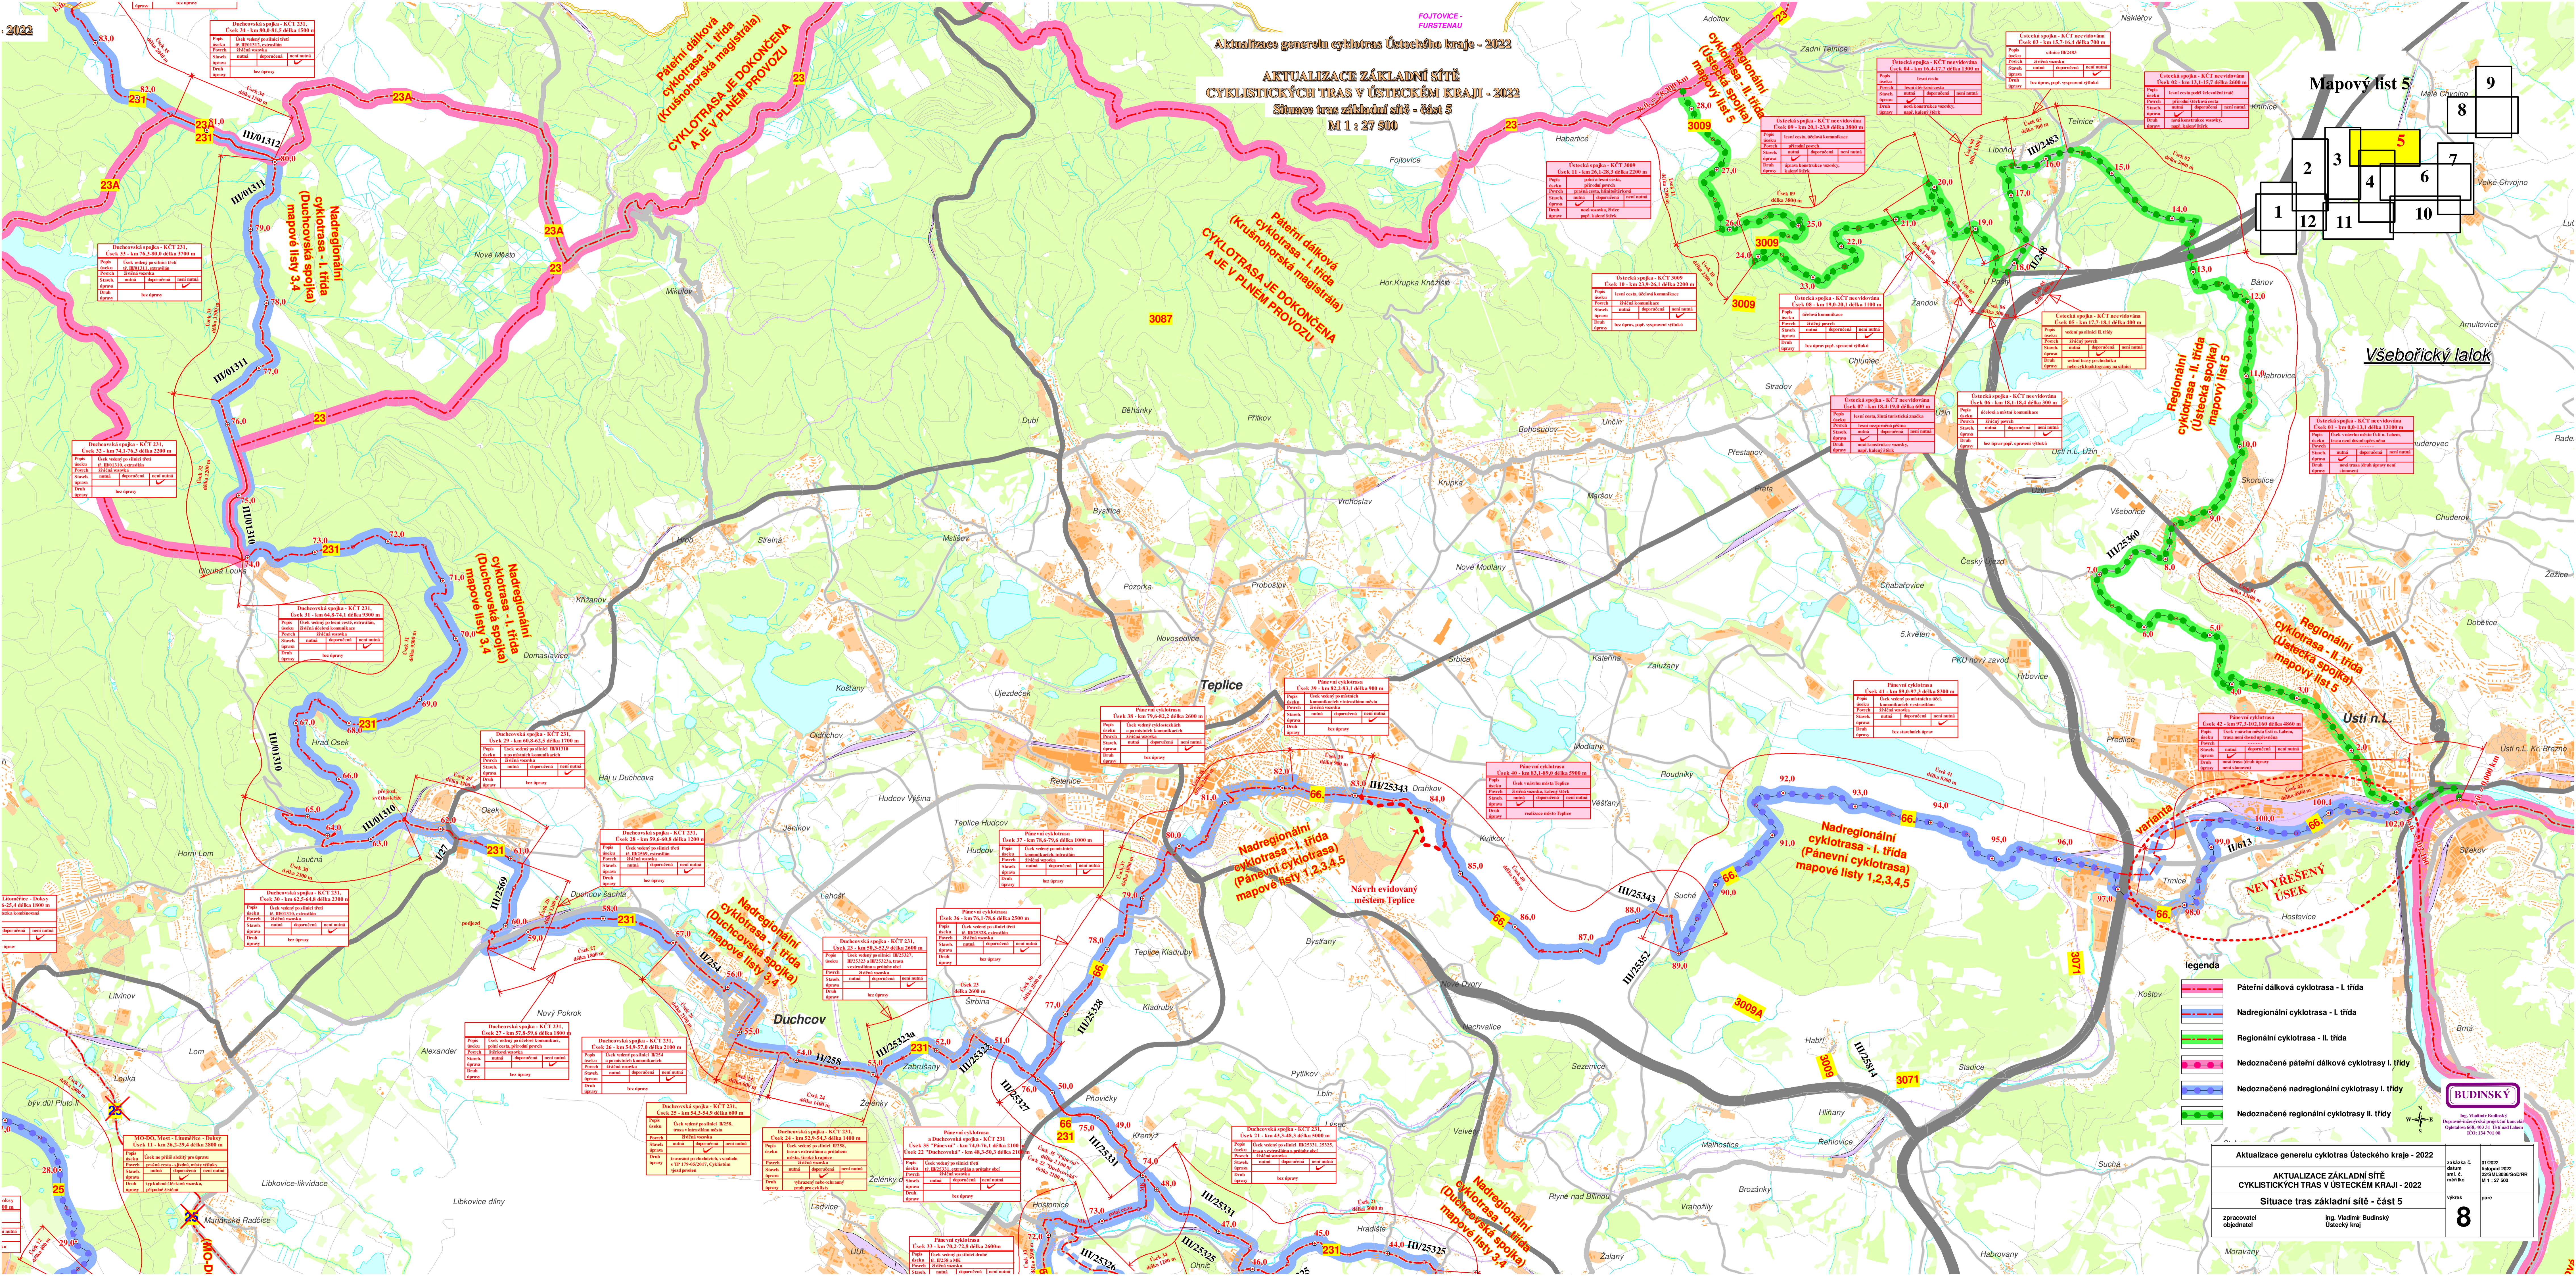

AKTUALIZACE ZÁKLADNÍ SÍTĚ CYKLISTICKÝCH TRAS V ÚSTECKÉM KRAJI - 2022
Situace tras základní sítě - část 5
M 1 : 27 500

legenda

- Páteřínská dálková cyklotrasa - I. třída
- Nadregionální cyklotrasa - I. třída
- Regionální cyklotrasa - II. třída
- Nedoznačené páteřínské dálkové cyklotrasy I. třídy
- Nedoznačené nadregionální cyklotrasy I. třídy
- Nedoznačené regionální cyklotrasy II. třídy

Aktualizace generelní cyklotrasy Ústeckého kraje - 2022		zakázka č. 01/2022
AKTUALIZACE ZÁKLADNÍ SÍTĚ CYKLISTICKÝCH TRAS V ÚSTECKÉM KRAJI - 2022		mapový list č. 08
Situace tras základní sítě - část 5		výkres číslo 08
zpracovatel	ing. Vladimír Budinský Ústecký kraj	parce číslo 08

BUDINSKÝ