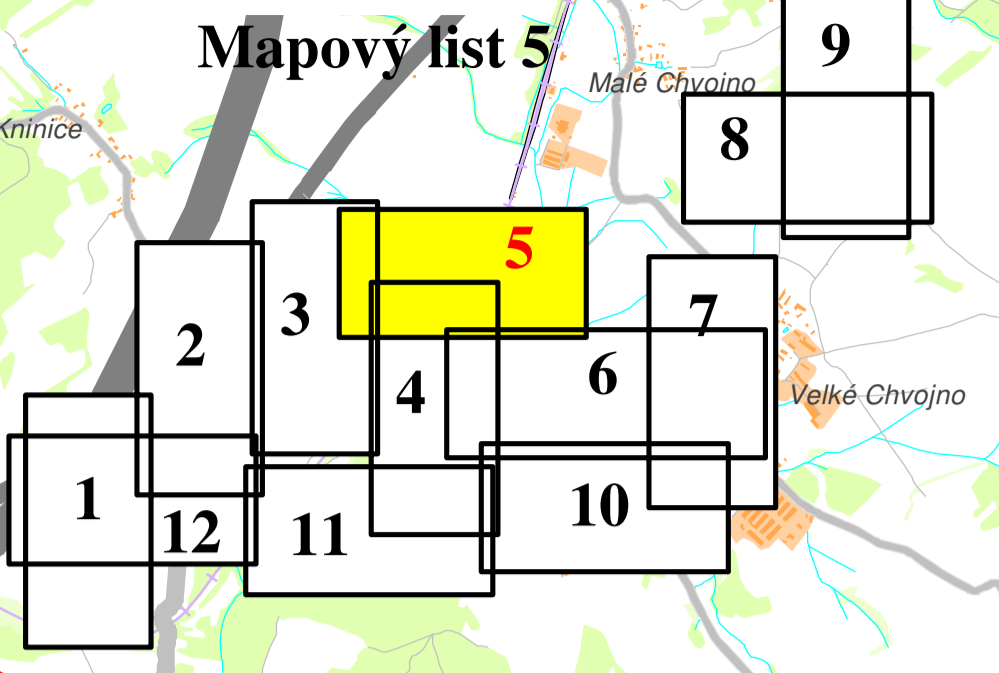

AKTUALIZACE ZÁKLADNÍ SÍTĚ CYKLISTICKÝCH TRAS V ÚSTECKÉM KRAJI - 2022
Situace tras základní sítě - část 5
M 1 : 27 500

legenda

- Páteřínská dálková cyklotrasa - I. třída
- Nadregionální cyklotrasa - I. třída
- Regionální cyklotrasa - II. třída
- Nedoznačené páteřínské dálkové cyklotrasy I. třídy
- Nedoznačené nadregionální cyklotrasy I. třídy
- Nedoznačené regionální cyklotrasy II. třídy

Aktualizace generelní cyklotrasy Ústeckého kraje - 2022		zakázka č. 01/2022
AKTUALIZACE ZÁKLADNÍ SÍTĚ CYKLISTICKÝCH TRAS V ÚSTECKÉM KRAJI - 2022		mapový list č. 08
Situace tras základní sítě - část 5		výkres číslo 08
zpracovatel	ing. Vladimír Budinský Ústecký kraj	parce číslo 08

BUDINSKÝ