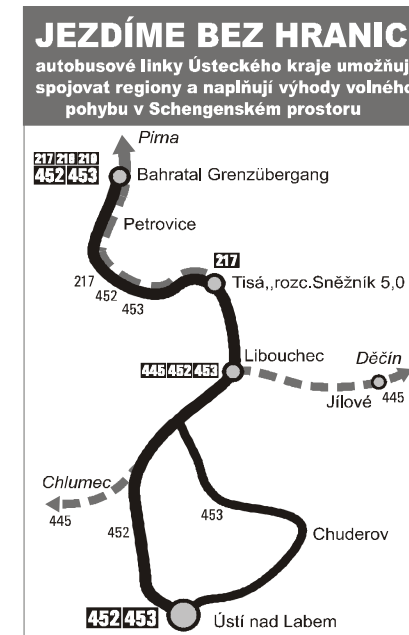

km	TČ	seznam zastávek	PRACOVNÍ DNY										SOBOTY A NEDĚLE								
			103	107	111	115	117	121	127	129	131	201	203	215	205	207	217	209	211	213	
1	1	Ústí n.L.,aut.nádr.;MHD																			
0	0	2 Ústí n.L.,Divadlo;MHD	5:25	6:40	10:20	12:00	14:30	15:30	17:10	20:05	22:30	4:20	6:20	7:30	9:30	12:30	15:30	16:30	20:05	22:30	
1	1	3 Ústí n.L.,Hraničář;MHD	5:28	6:42	10:23	12:03	14:33	15:33	17:13	20:07	22:32	4:23	6:23	7:33	9:33	12:33	15:33	16:33	20:07	22:32	
1	1	4 Ústí n.L.,Hilarova;MHD	5:31	6:44	10:26	12:06	14:36	15:36	17:16	20:10	22:35	4:26	6:26	7:36	9:36	12:36	15:36	16:36	20:10	22:35	
2	2	5 Ústí n.L.,Bělehradská;MHD	5:33	6:46	10:28	12:08	14:38	15:38	17:18	20:11	22:36	4:28	6:28	7:38	9:38	12:38	15:38	16:38	20:11	22:36	
3	3	6 Ústí n.L.,Elba;MHD	5:35	6:48	10:30	12:10	14:40	15:40	17:20	20:13	22:38	4:30	6:30	7:40	9:40	12:40	15:40	16:40	20:13	22:38	
3	3	7 Ústí n.L.,Kočkov	5:36	6:49	10:31	12:11	14:41	15:41	17:21	20:14	22:39	4:31	6:31	7:41	9:41	12:41	15:41	16:41	20:14	22:39	
4	4	8 Ústí n.L.,Na kopečku	5:38	6:51	10:33	12:13	14:43	15:43	17:23	20:16	22:40	4:33	6:33	7:42	9:42	12:42	15:42	16:42	20:16	22:40	
5	5	9 Chudarov,,ObÚ	5:39	6:53	10:34	12:14	14:44	15:44	17:24	20:17	22:41	4:34	6:34	7:44	9:44	12:44	15:44	16:44	20:17	22:41	
5	5	10 Chudarov	5:40	6:54	10:35	12:15	14:45	15:45	17:25	20:18	22:42	4:35	6:35	7:45	9:45	12:45	15:45	16:45	20:18	22:42	
5	5	10 Chudarov	5:40	6:55	10:35	12:15	14:45	15:45	17:25	20:18	22:42	4:35	6:35	7:45	9:45	12:45		16:45	20:18	22:42	
7	7	11 Chudarov,Sovolusky,rozc.0.5	5:44	6:57	10:39	12:19	14:49	15:49	17:29	20:22	22:44	4:39	6:39	7:49	9:49	12:49		16:49	20:22	22:44	
8	8	12 Chudarov,Radešín	5:46	6:59	10:41	12:21	14:51	15:51	17:31	20:24	22:46	4:41	6:41	7:51	9:51	12:51		16:51	20:24	22:46	
9	9	13 Chudarov,Libov	5:48	7:00	10:43	12:23	14:53	15:53	17:33	20:26	22:48	4:43	6:43	7:53	9:53	12:53		16:53	20:26	22:48	
10	10	14 Chudarov,Lipová,rozc.Blansko 1.5	5:50	7:01	10:45	12:25	14:55	15:55	17:35	20:28	22:49	4:45	6:45	7:55	9:55	12:55		16:55	20:28	22:49	
11	11	15 Chudarov,Lipová	5:52	7:03	10:47	12:27	14:57	15:57	17:37	20:30	22:50	4:50	6:47	7:57	9:57	12:57		16:57	20:30	22:50	
12	12	16 Velké Chvojno,Mnichov	5:55	7:05	10:50	12:30	15:00	16:00	17:40	20:33		6:50	8:50	10:00	13:00			17:00	20:33		
13	13	17 Velké Chvojno,Luční Chvojno	5:58	7:07	10:53	12:33	15:03	16:03	17:43	20:36		6:53	8:53	10:03	13:03			17:03	20:36		
14	14	18 Velké Chvojno,Arnultovice	6:00	7:09	10:55	12:35	15:05	16:05	17:45	20:38		6:55	8:55	10:05	13:05			17:05	20:38		
15	15	19 Velké Chvojno,Žďár,rozc.0.5	6:03	7:13	10:58	12:38	15:08	16:08	17:48	20:41		6:58	8:58	10:08	13:08			17:08	20:41		
16	16	20 Velké Chvojno,Žďár	6:04	7:15	10:59	12:39	15:09	16:09	17:49	20:42		6:59	8:59	10:09	13:09			17:09	20:42		
17	17	21 Velké Chvojno,,škola	6:05	7:17	11:00	12:40	15:10	16:10	17:50	20:43		7:00	9:00	10:10	13:10			17:10	20:43		
18	18	22 Velké Chvojno	6:09	7:19		12:44	15:14	16:14		20:47		7:04	9:04					17:14	20:47		
18	19	23 Velké Chvojno,Malé Chvojno		7:20		12:45	15:15	16:15		20:48		7:05	9:05					17:15	20:48		
18	19	24 Velké Chvojno,Malé Chvojno,rozc.		7:23		12:48	15:18	16:18		20:51		7:08	9:08					17:18	20:51		
20	21	25 Libouchec,,statek		7:25		12:50	15:20	16:20		20:53		7:10	9:10					17:20	20:53		
21	22	26 Libouchec,,ObÚ								20:55									20:55		
22	22	26 Libouchec,,ObÚ								20:55									20:55		
24	24	27 Libouchec,,Nový Libouchec								21:00									21:00		
25	25	28 Tisá,,dětský domov								21:02									21:02		
25	25	29 Tisá,,rozc.Sněžník 5.0								21:04									21:04		
26	26	30 Tisá,,kult.dům								21:05									21:05		
26	26	31 Tisá,,statek								21:06									21:06		
27	27	32 Tisá,,rozc.Antonínov 0.5								21:07									21:07		
29	29	33 Petrovice,,rozc.Krásný Les								21:09									21:09		
30	30	34 Petrovice,,škola								21:10									21:10		
31	31	35 Petrovice,,u Marvanů								21:12									21:12		
31	31	36 Petrovice,,záv.								21:13									21:13		
32	32	37 Petrovice,,u dubu								21:14									21:14		

Poznámky:
✕ jede v pracovní den
Ⓢ jede v sobotu
† jede v neděli a státem uznané svátky
† spoj jede po jiné trase
↯ možnost přestupu na autobus
♿ spoj s bezbariérově přístupným vozidlem

Na lince platí smluvní přepravní podmínky a tarif vyhlášený dopravcem BusLine a.s. Informace o tarifu a smluvních přepravních podmínkách jsou zveřejněny ve vozidle na lince.