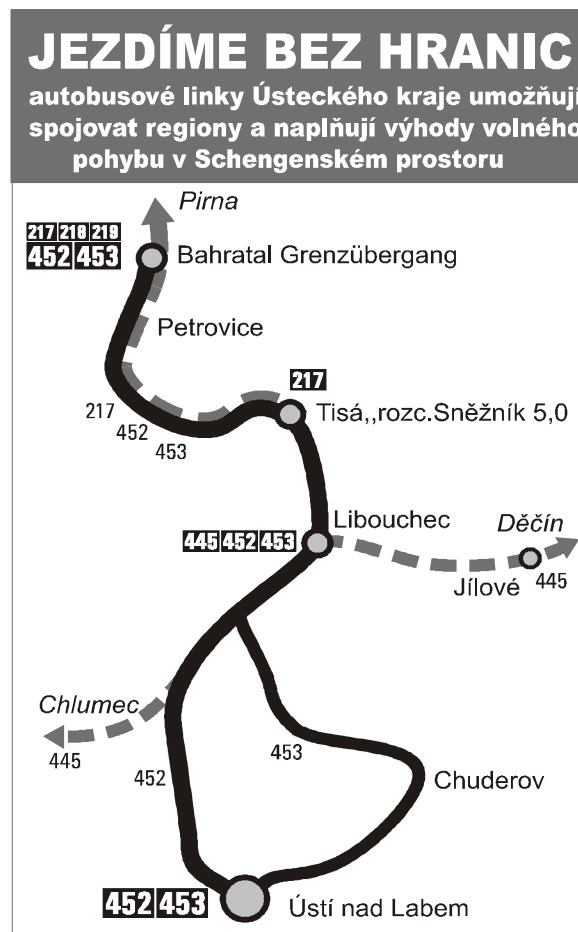

1. **Poznámky:**
2. ⌘ jede v pracovní den
   - Ⓢ jede v sobotu
   - † jede v neděli a státem uznané svátky
   - ⋮ spoj jede po jiné trase
   - ♿ spoj s bezbariérové přístupným vozidlem
   - 🚌 možnost přestupu na autobus

Na lince platí smluvní přepravní podmínky a tarif vyhlášený dopravcem BusLine a.s. Informace o tarifu a smluvních přepravních podmínkách jsou zveřejněny ve vozidle na lince.

JEZDÍME BEZ HRANIC
autobusové linky Ústeckého kraje umožňují spojit regiony a naplní výhody volného pohybu v Schengenském prostoru