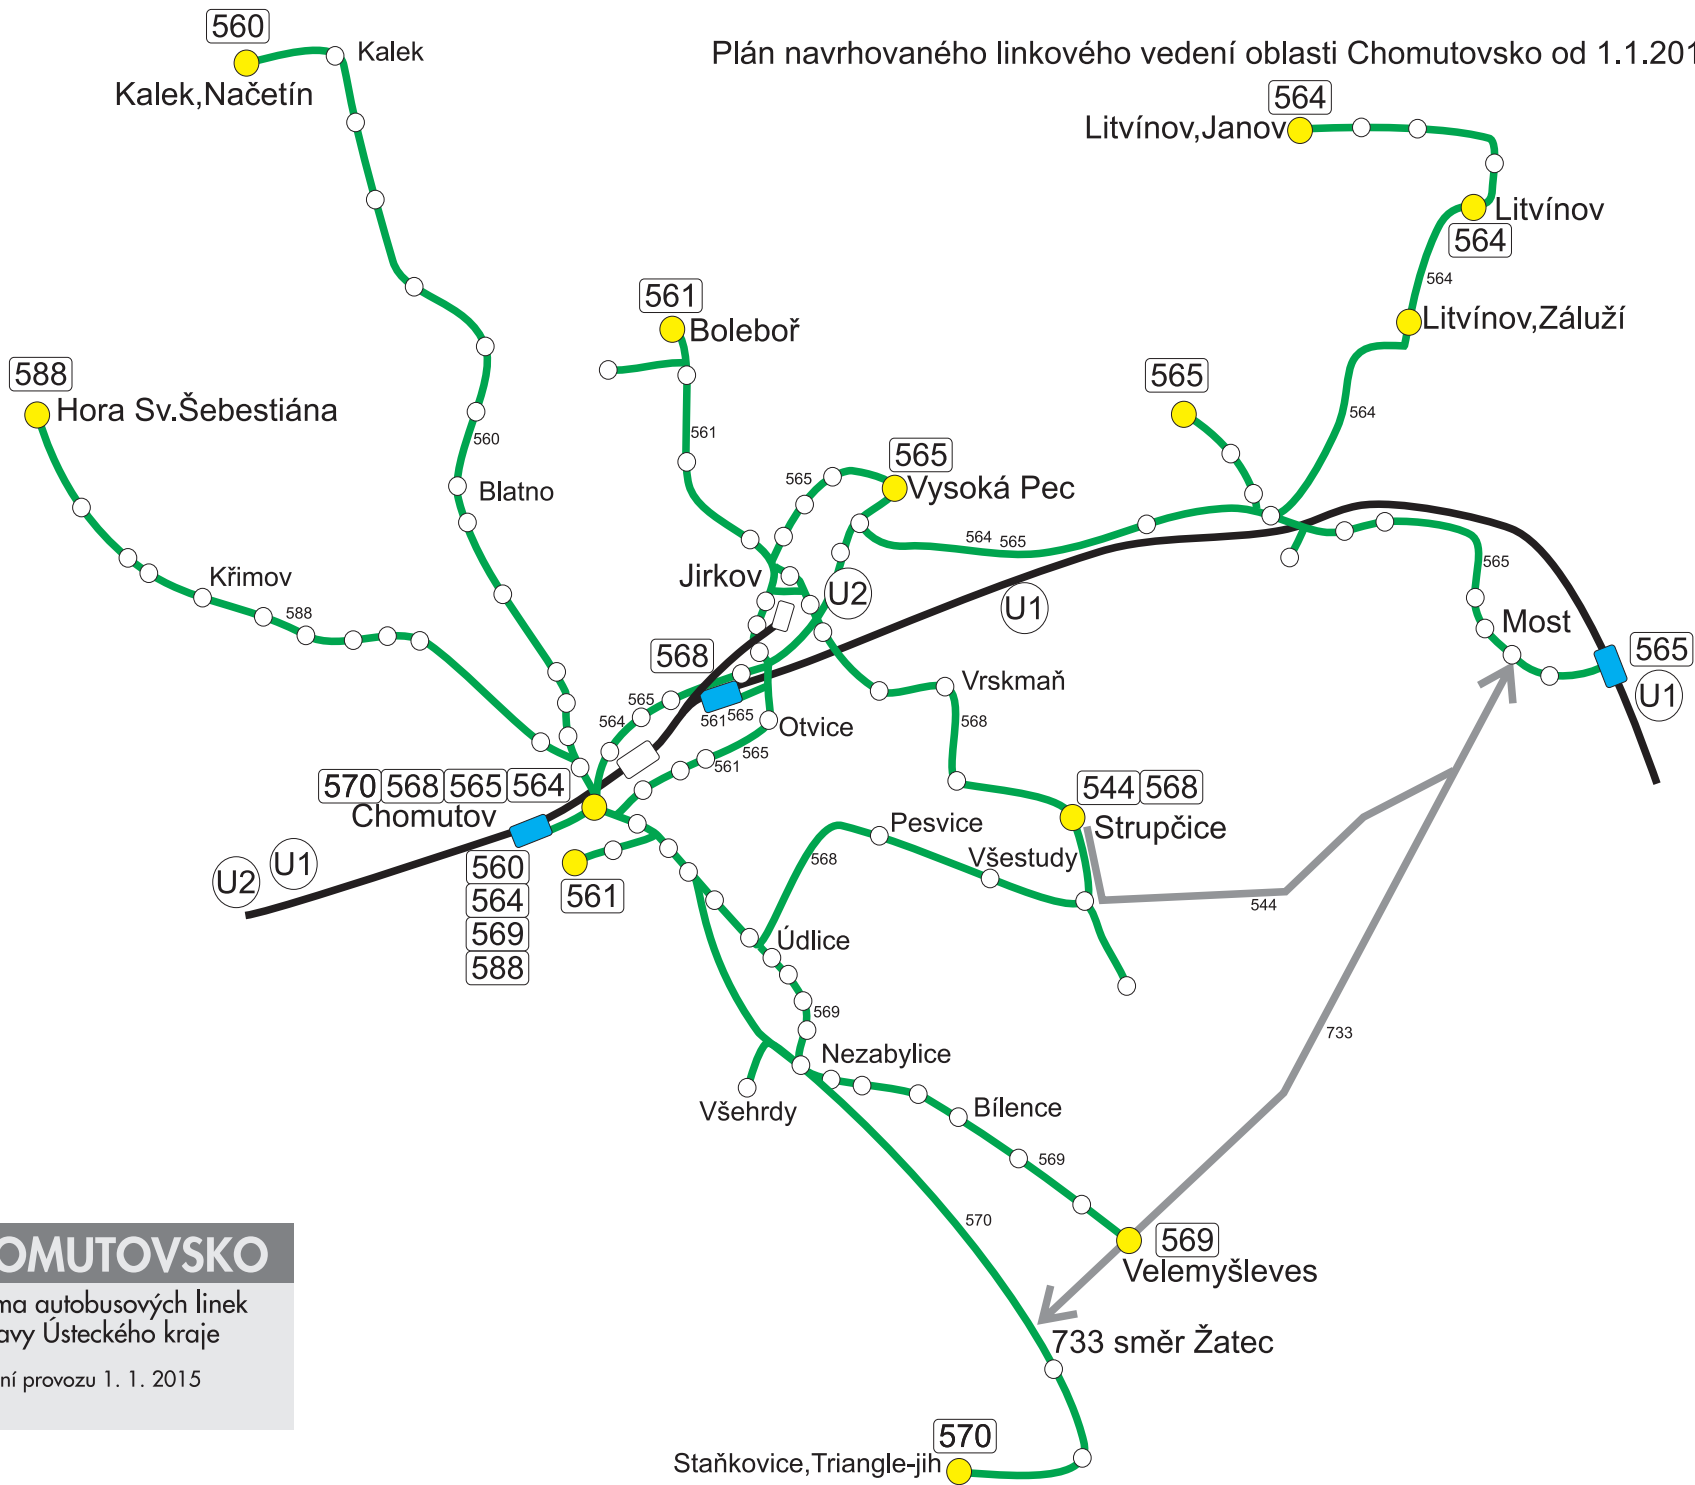

Plán navrhovaného linkového vedení oblasti Chomutovsko od 1.1.2015

CHOMUTOVSKO
 Schéma autobusových linek
 Dopravy Ústeckého kraje

- Zahájení provozu 1. 1. 2015