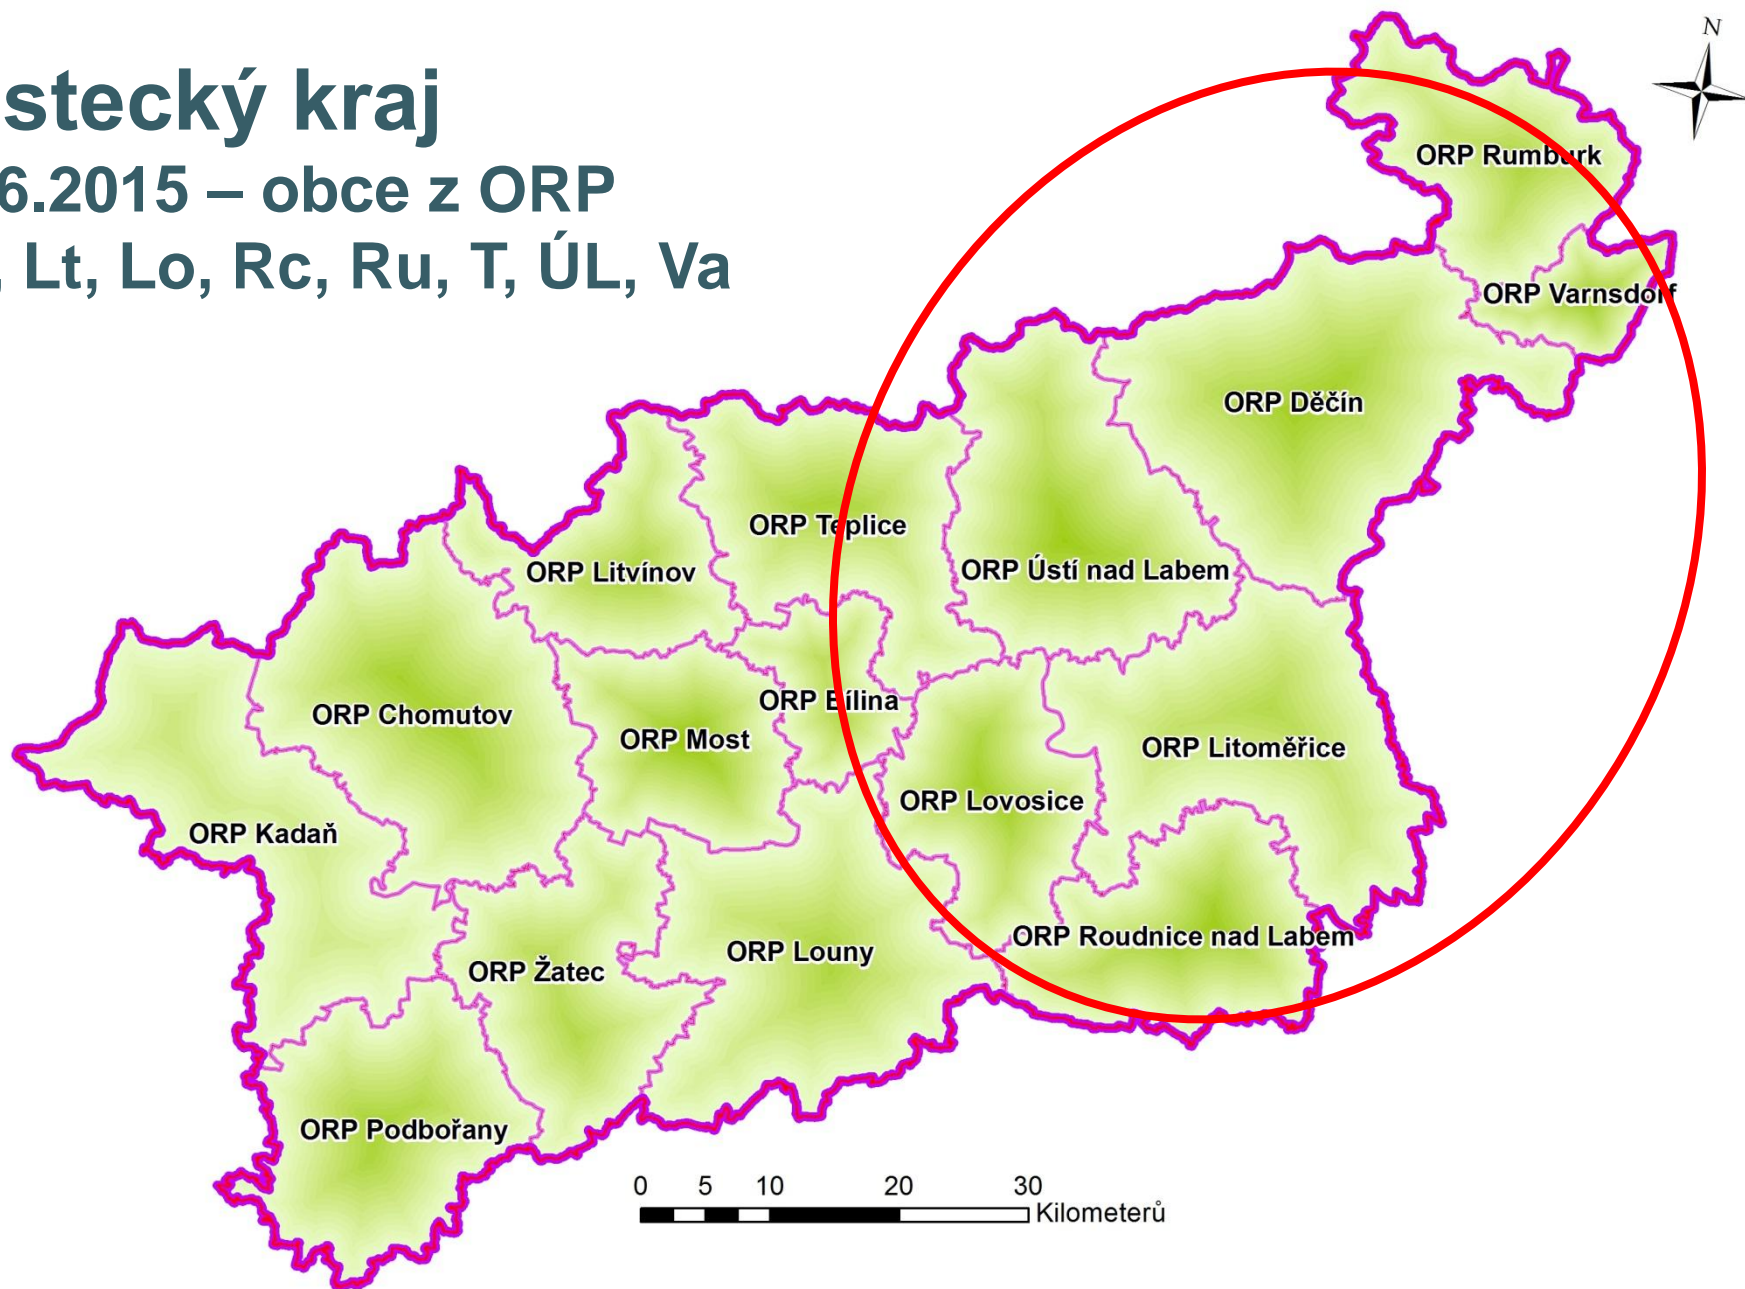

Ústecký kraj

Územní plánování

seminář pro starosty

Odbor územního plánování a stavebního
řádu - Oddělení územního plánování
Krajského úřadu Ústeckého kraje

Ústecký kraj

2.6.2015 – obce z ORP

D, Lt, Lo, Rc, Ru, T, ÚL, Va

Ústecký kraj

Územní plánování – seminář pro starosty

1) Úvod

Ing. Jolana Novotná cca 10 min

2) Legislativa územního plánování

Pavel Šťovíček cca 60 min

Přestávka cca 15 min

3) Různé