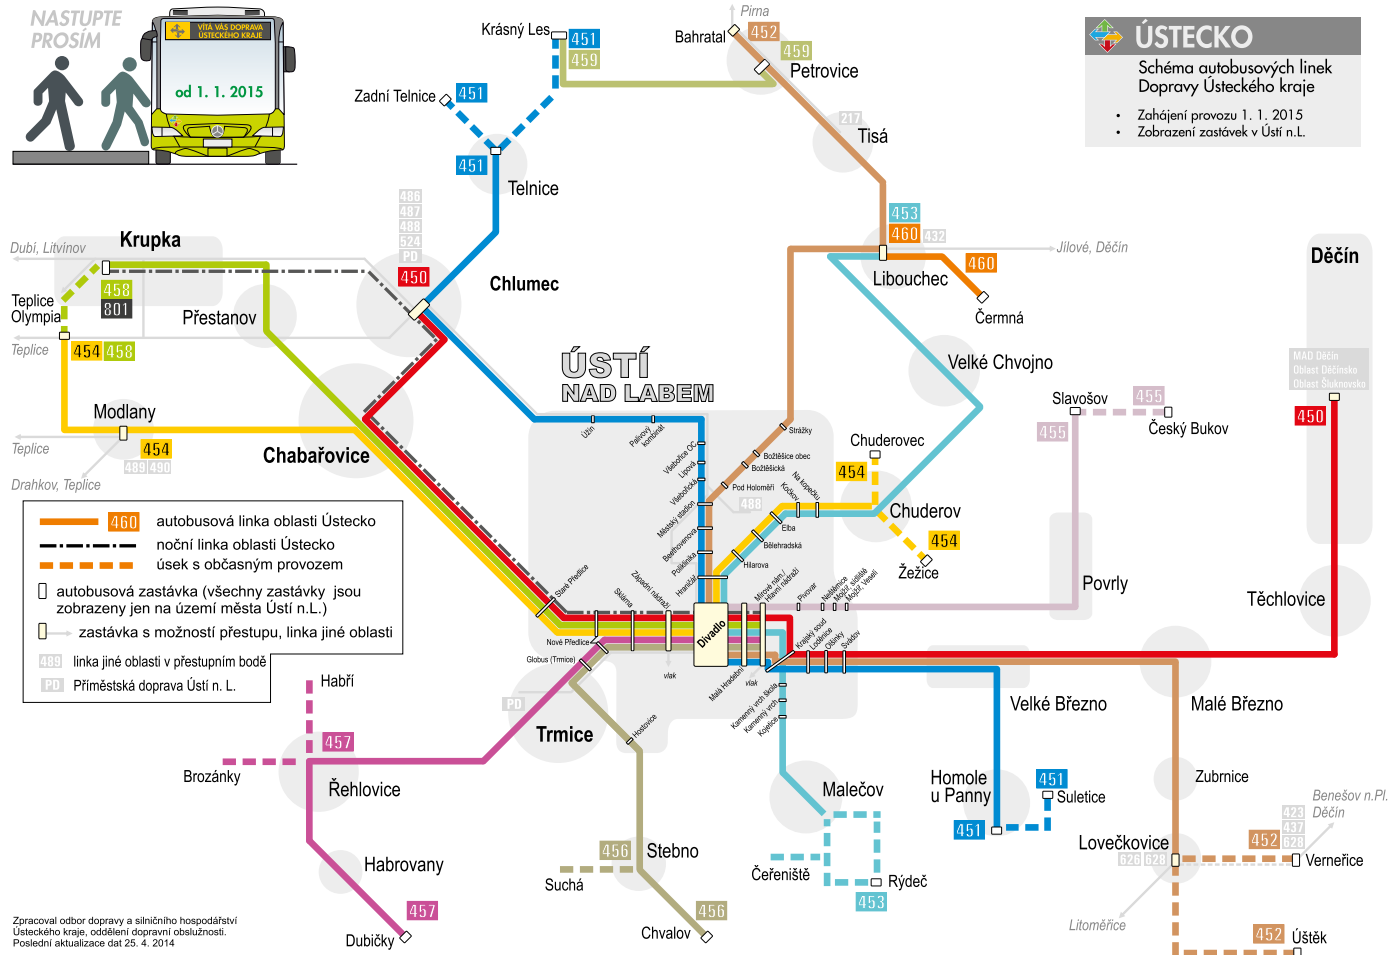

NASTUPE
PROSÍM

ÚSTECKO

Schéma autobusových linek
Dopravy Ústeckého kraje

Cenik jízdného (uveden je pouze výběr ceníku)

Tarifní jednice	Jednotlivé jízdné (Kč)						Platnost	Časové 7 denní (Kč)			Časové 30 denní (Kč)			Časové 90 denní (Kč)		
	Obyč.	Stud.	Dítě	Žák	ZIP/P	Obyč.		Stud.	Dítě	Obyč.	Stud.	Dítě	Obyč.	Stud.	Dítě	
0-2*	13,00	9,00	6,00	4,00	3,00	45 min.	97,50	67,50	30,00	338,00	234,00	104,00	910,00	630,00	280,00	
3-4	15,00	11,00	7,00	5,00	3,00		112,50	82,50	37,50	390,00	286,00	130,00	1 050,00	770,00	350,00	
5-6	17,00	12,00	8,00	6,00	4,00	60 min.	127,50	90,00	45,00	442,00	312,00	156,00	1 190,00	840,00	420,00	
7-8	19,00	14,00	9,00	7,00	4,00		142,50	105,00	52,50	494,00	364,00	182,00	1 330,00	980,00	490,00	
9-10	21,00	15,00	10,00	7,00	5,00	90 min.	157,50	112,50	52,50	546,00	390,00	182,00	1 470,00	1 050,00	490,00	
11-12	23,00	17,00	11,00	8,00	5,00		172,50	127,50	60,00	598,00	442,00	208,00	1 610,00	1 190,00	560,00	
13-14	25,00	18,00	12,00	9,00	6,00	120 min.	187,50	135,00	67,50	650,00	468,00	234,00	1 750,00	1 260,00	630,00	
15-16	27,00	20,00	13,00	10,00	6,00		202,50	150,00	75,00	702,00	520,00	260,00	1 890,00	1 400,00	700,00	
17-18	29,00	21,00	14,00	10,00	7,00	120 min.	217,50	157,50	75,00	754,00	546,00	260,00	2 030,00	1 470,00	700,00	
19-20	31,00	23,00	15,00	11,00	7,00		232,50	172,50	82,50	806,00	598,00	286,00	2 170,00	1 610,00	770,00	
21-22	34,00	25,00	17,00	12,00	8,00	120 min.	255,00	187,50	90,00	884,00	650,00	312,00	2 380,00	1 750,00	840,00	
23-24	36,00	27,00	18,00	13,00	9,00		270,00	202,50	97,50	936,00	702,00	338,00	2 520,00	1 890,00	910,00	
5-26	38,00	28,00	19,00	14,00	9,00	120 min.	285,00	210,00	105,00	988,00	728,00	364,00	2 660,00	1 960,00	980,00	
7-28	40,00	30,00	20,00	15,00	10,00		300,00	225,00	112,50	1 040,00	780,00	390,00	2 800,00	2 100,00	1 050,00	
29-30	42,00	31,00	21,00	15,00	10,00	315,00	232,50	112,50	1 092,00	806,00	390,00	2 940,00	2 170,00	1 050,00		

Obyčejné jízdné – nad 15 let	Studenti 15–26 let	Dítě 6–15 (časové jízdném vhodné i pro školáky)	Žáci 6–15 let (v nabídce jen jednotlivé jízdné)	ZTP, ZTP/P (v nabídce jen jednotlivé jízdné)