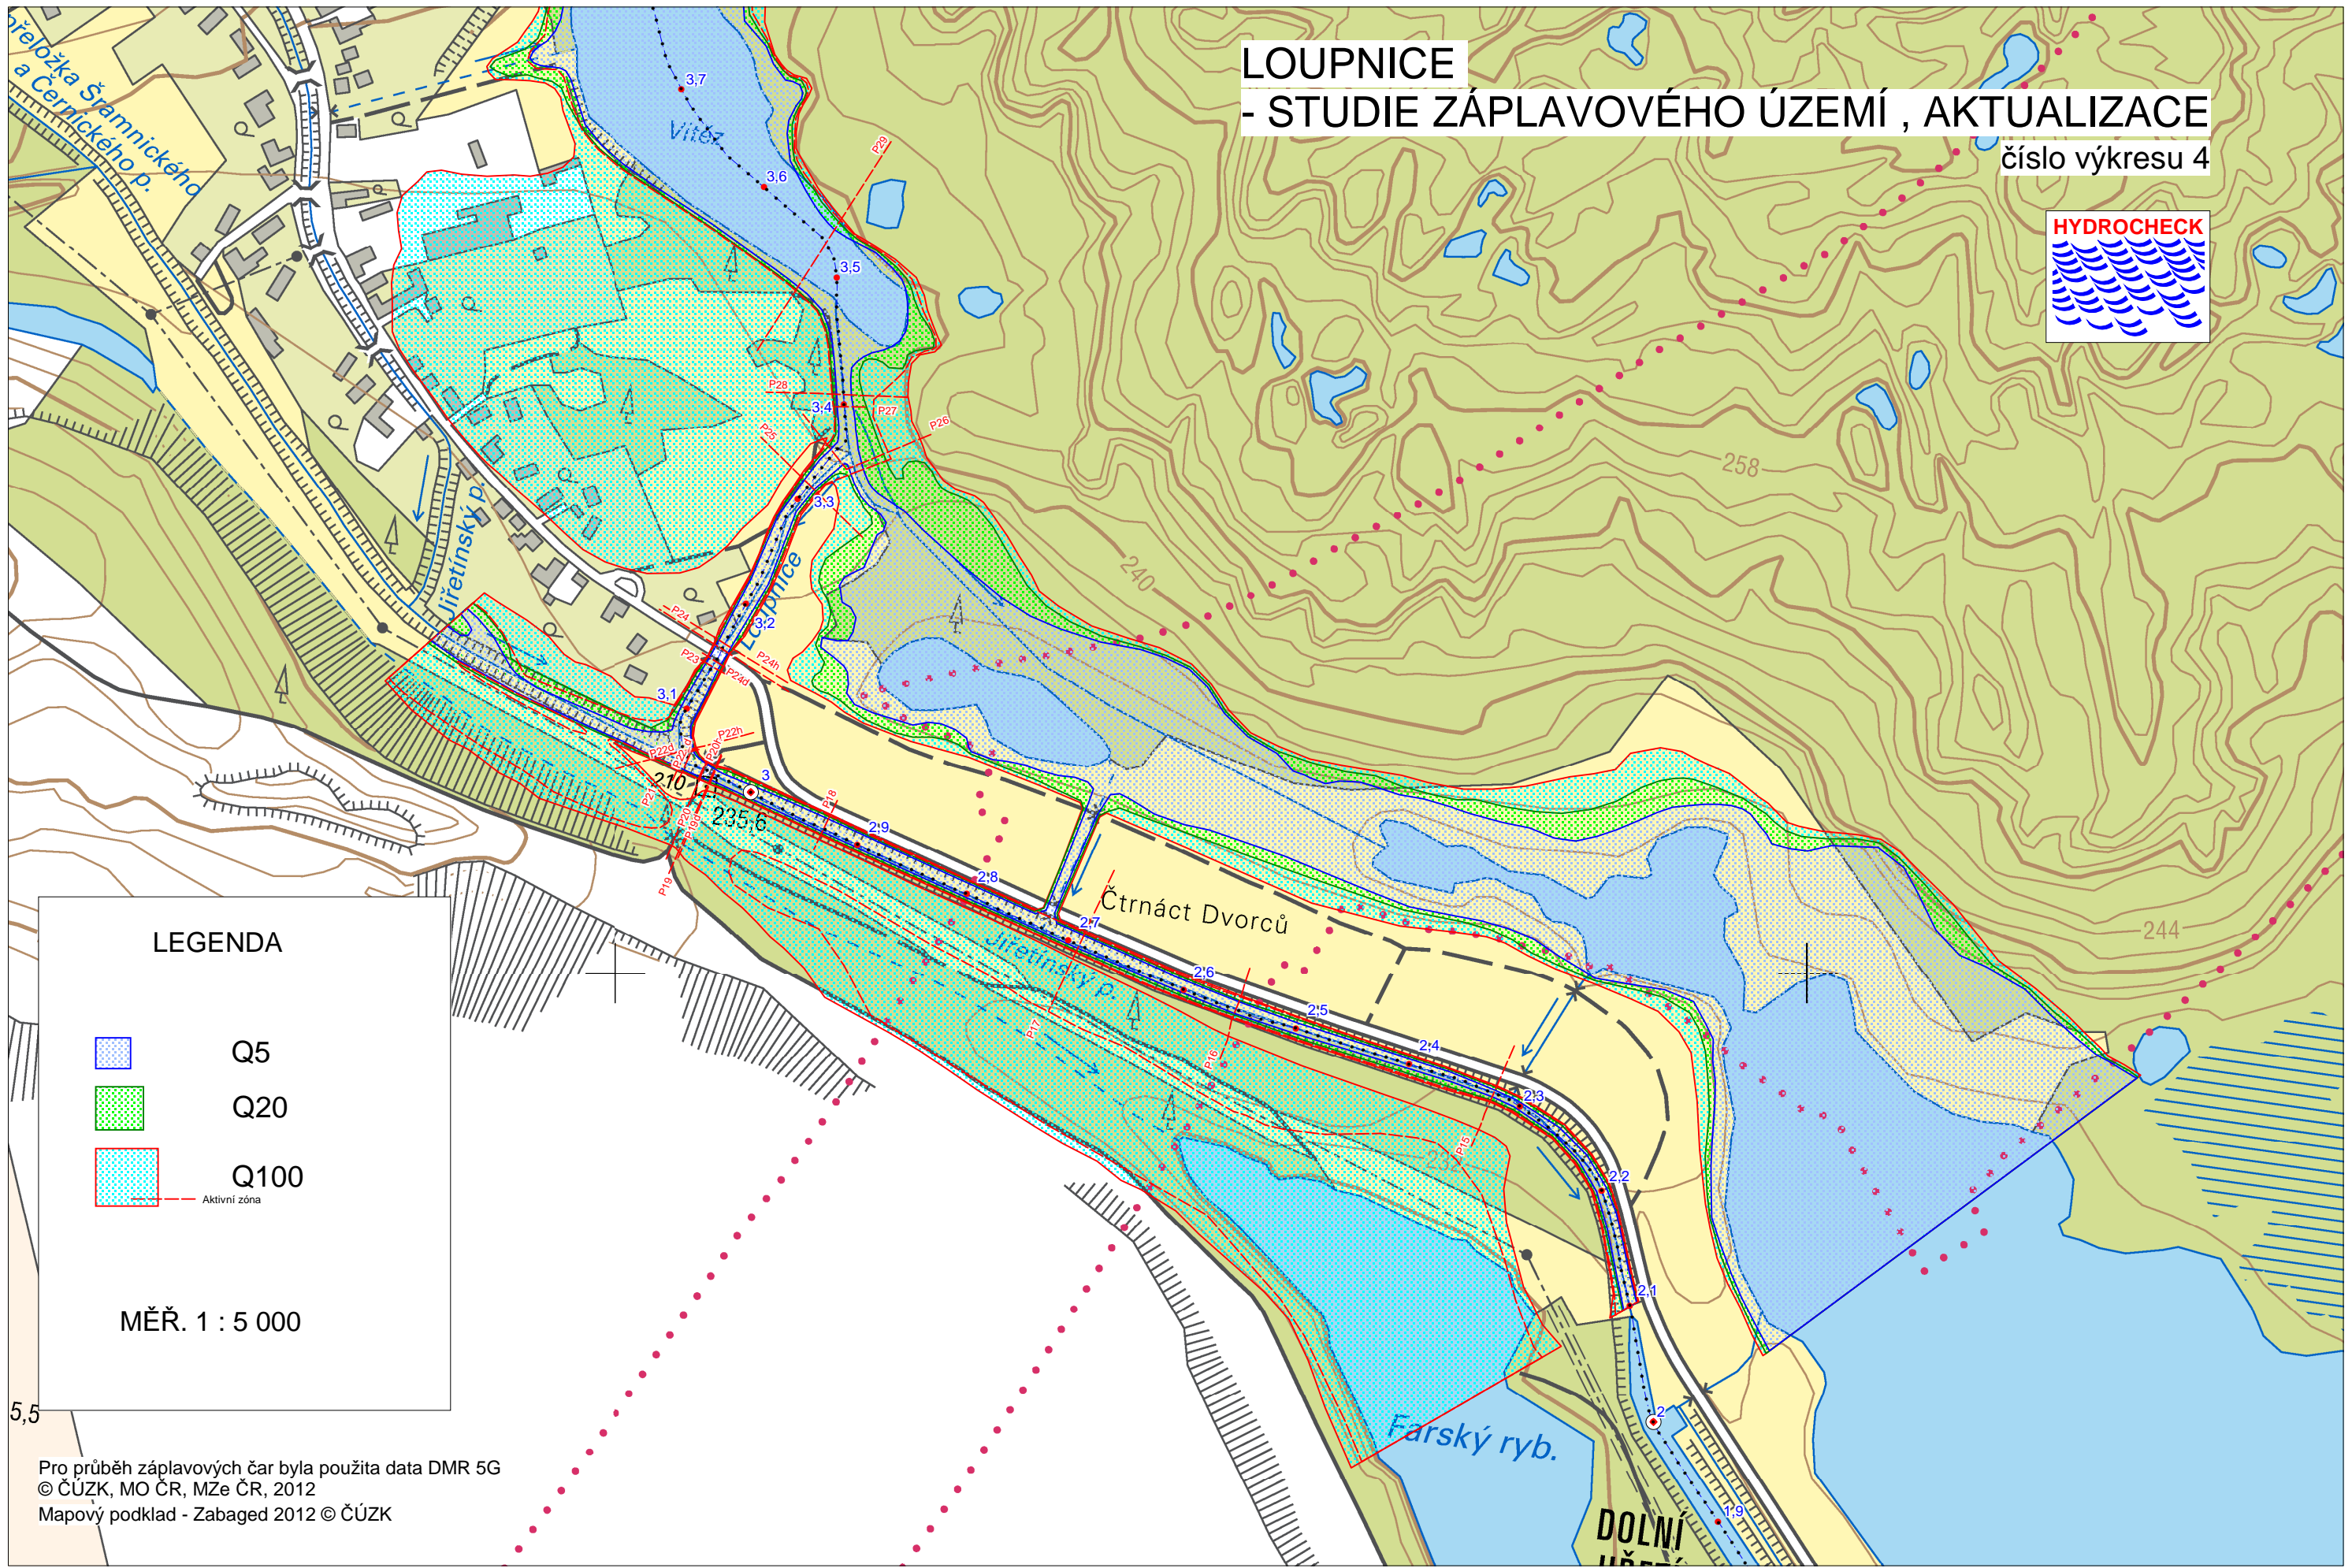

# LOUPNICE - STUDIE ZÁPLAVOVÉHO ÚZEMÍ , AKTUALIZACE

číslo výkresu 4

## LEGENDA

- Q5
- Q20
- Q100
- Aktivní zóna

MĚŘ. 1 : 5 000

Pro průběh záplavových čar byla použita data DMR 5G  
© ČÚZK, MO ČR, MZe ČR, 2012  
Mapový podklad - Zabaged 2012 © ČÚZK