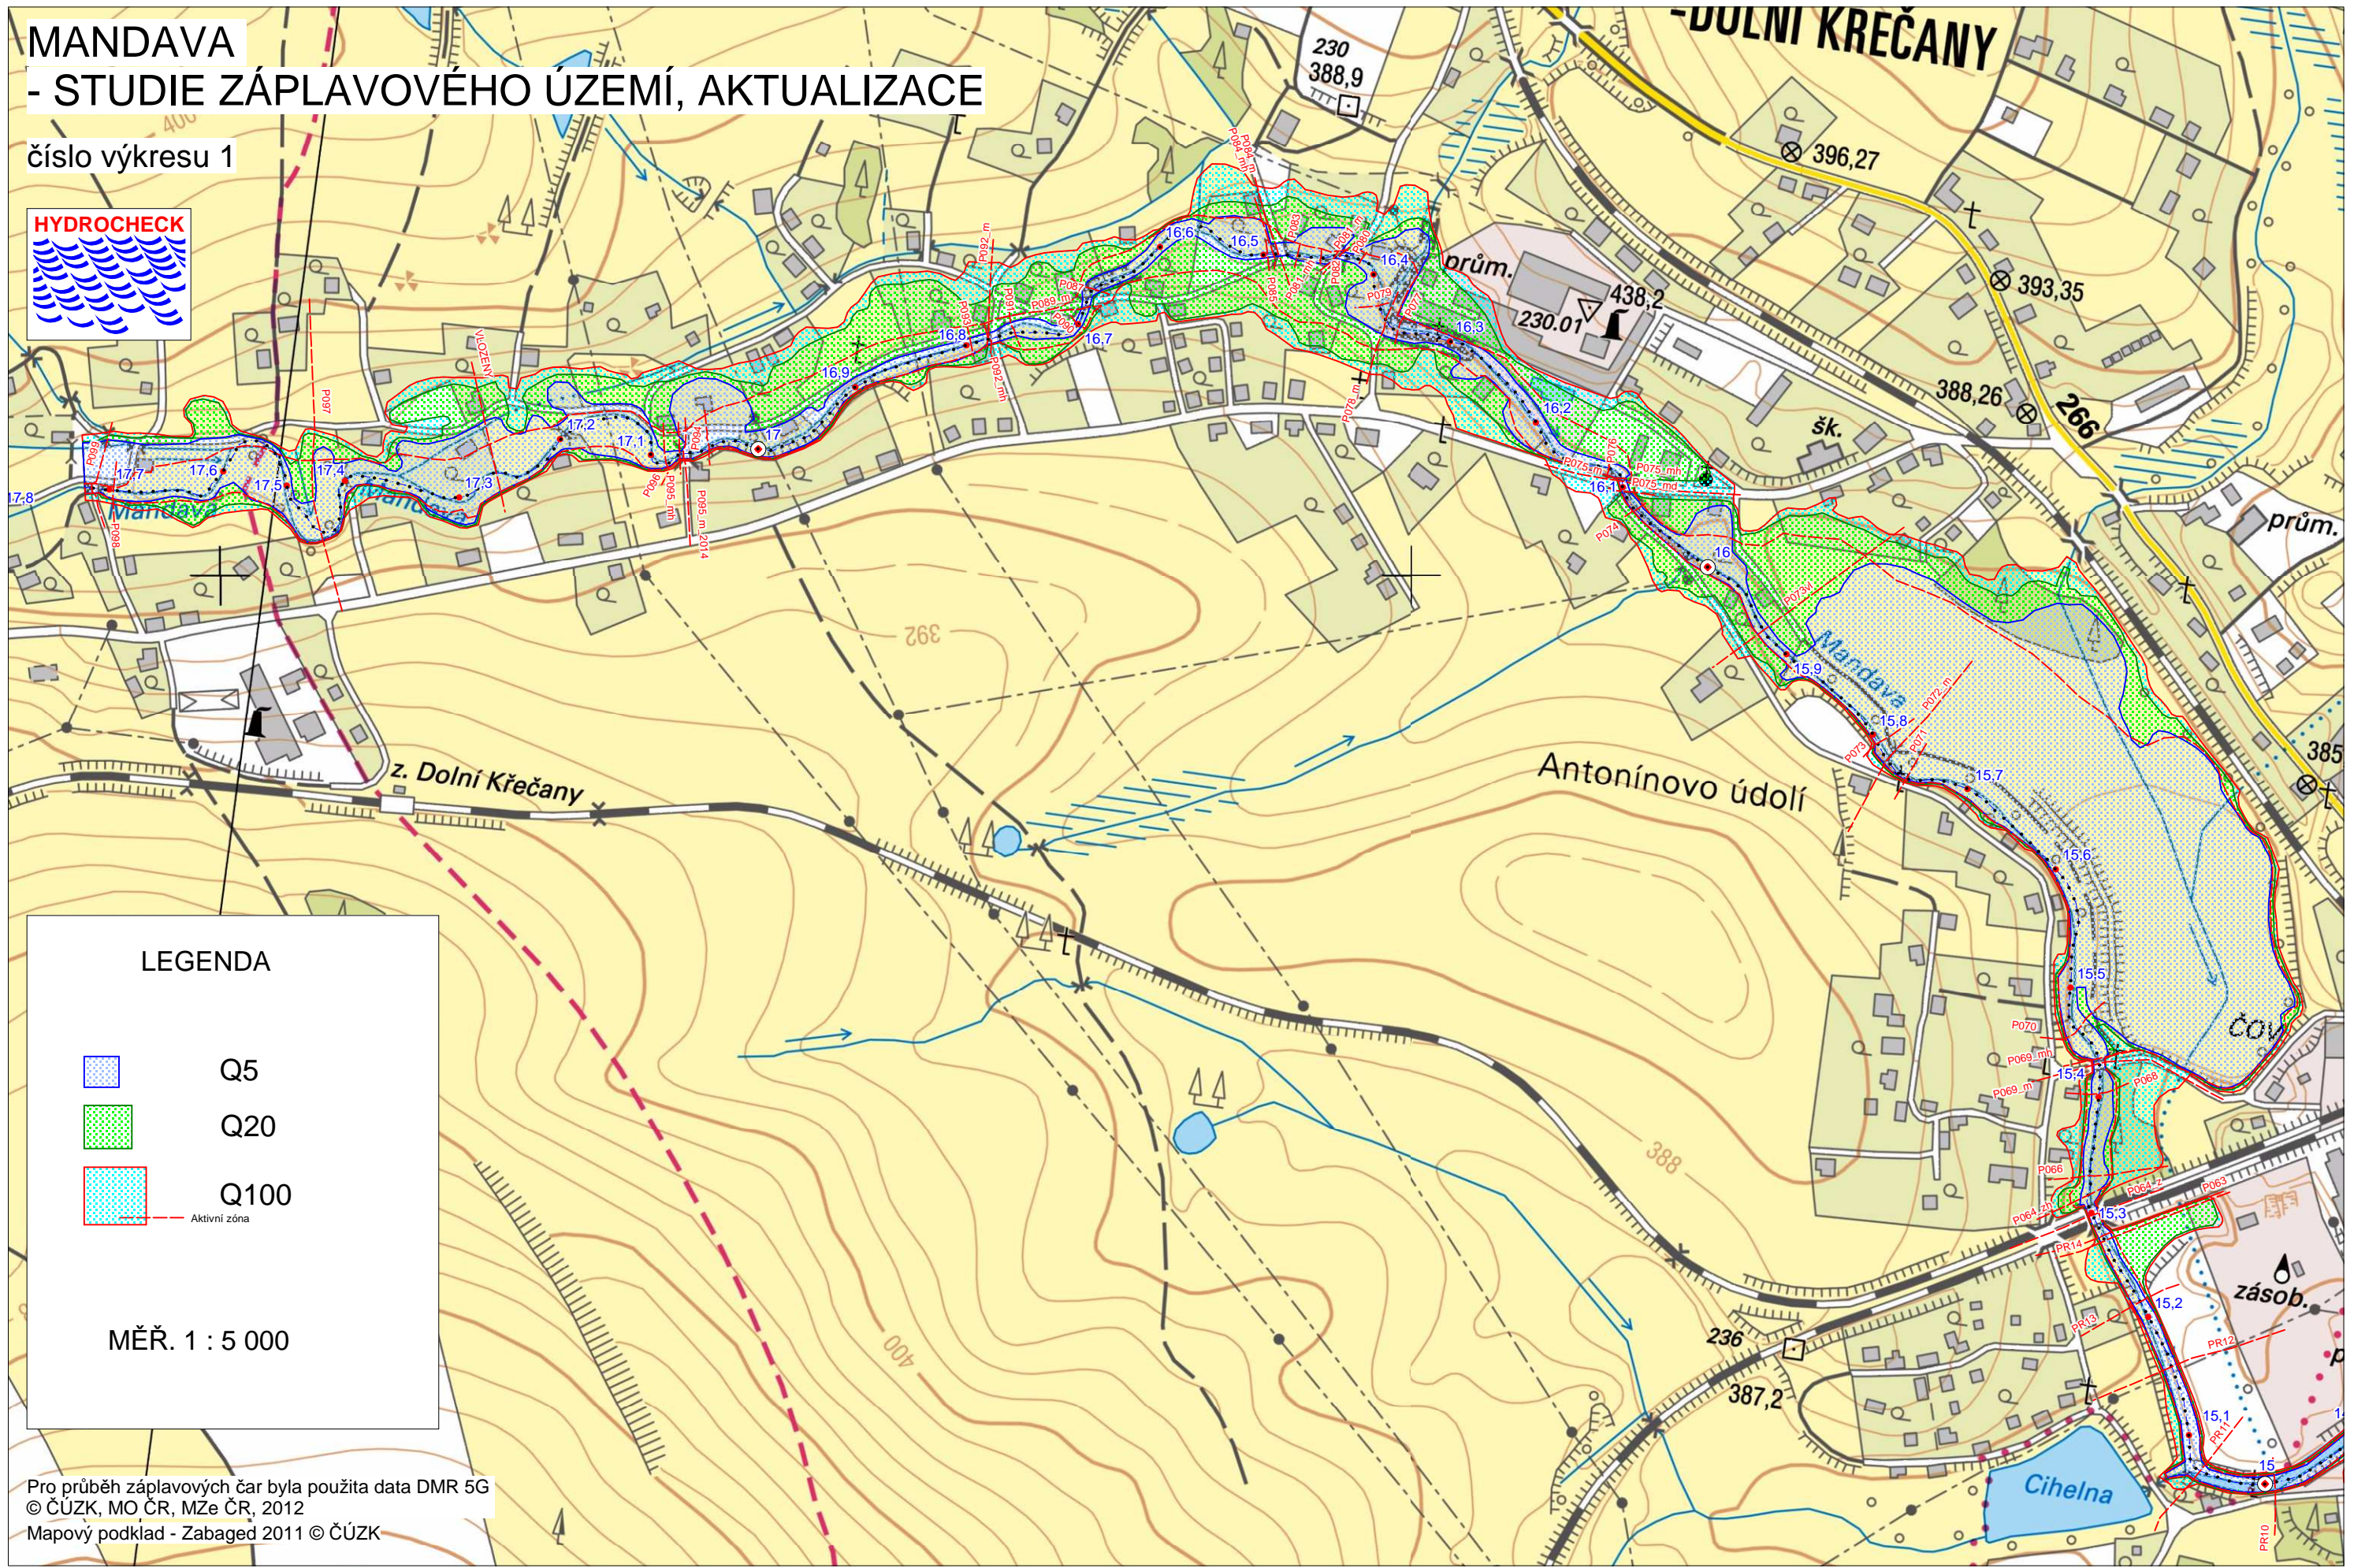

MANDAVA - STUDIE ZÁPLAVOVÉHO ÚZEMÍ, AKTUALIZACE

číslo výkresu 1

LEGENDA

-  Q5
-  Q20
-  Q100
-  Aktivní zóna

MĚŘ. 1 : 5 000