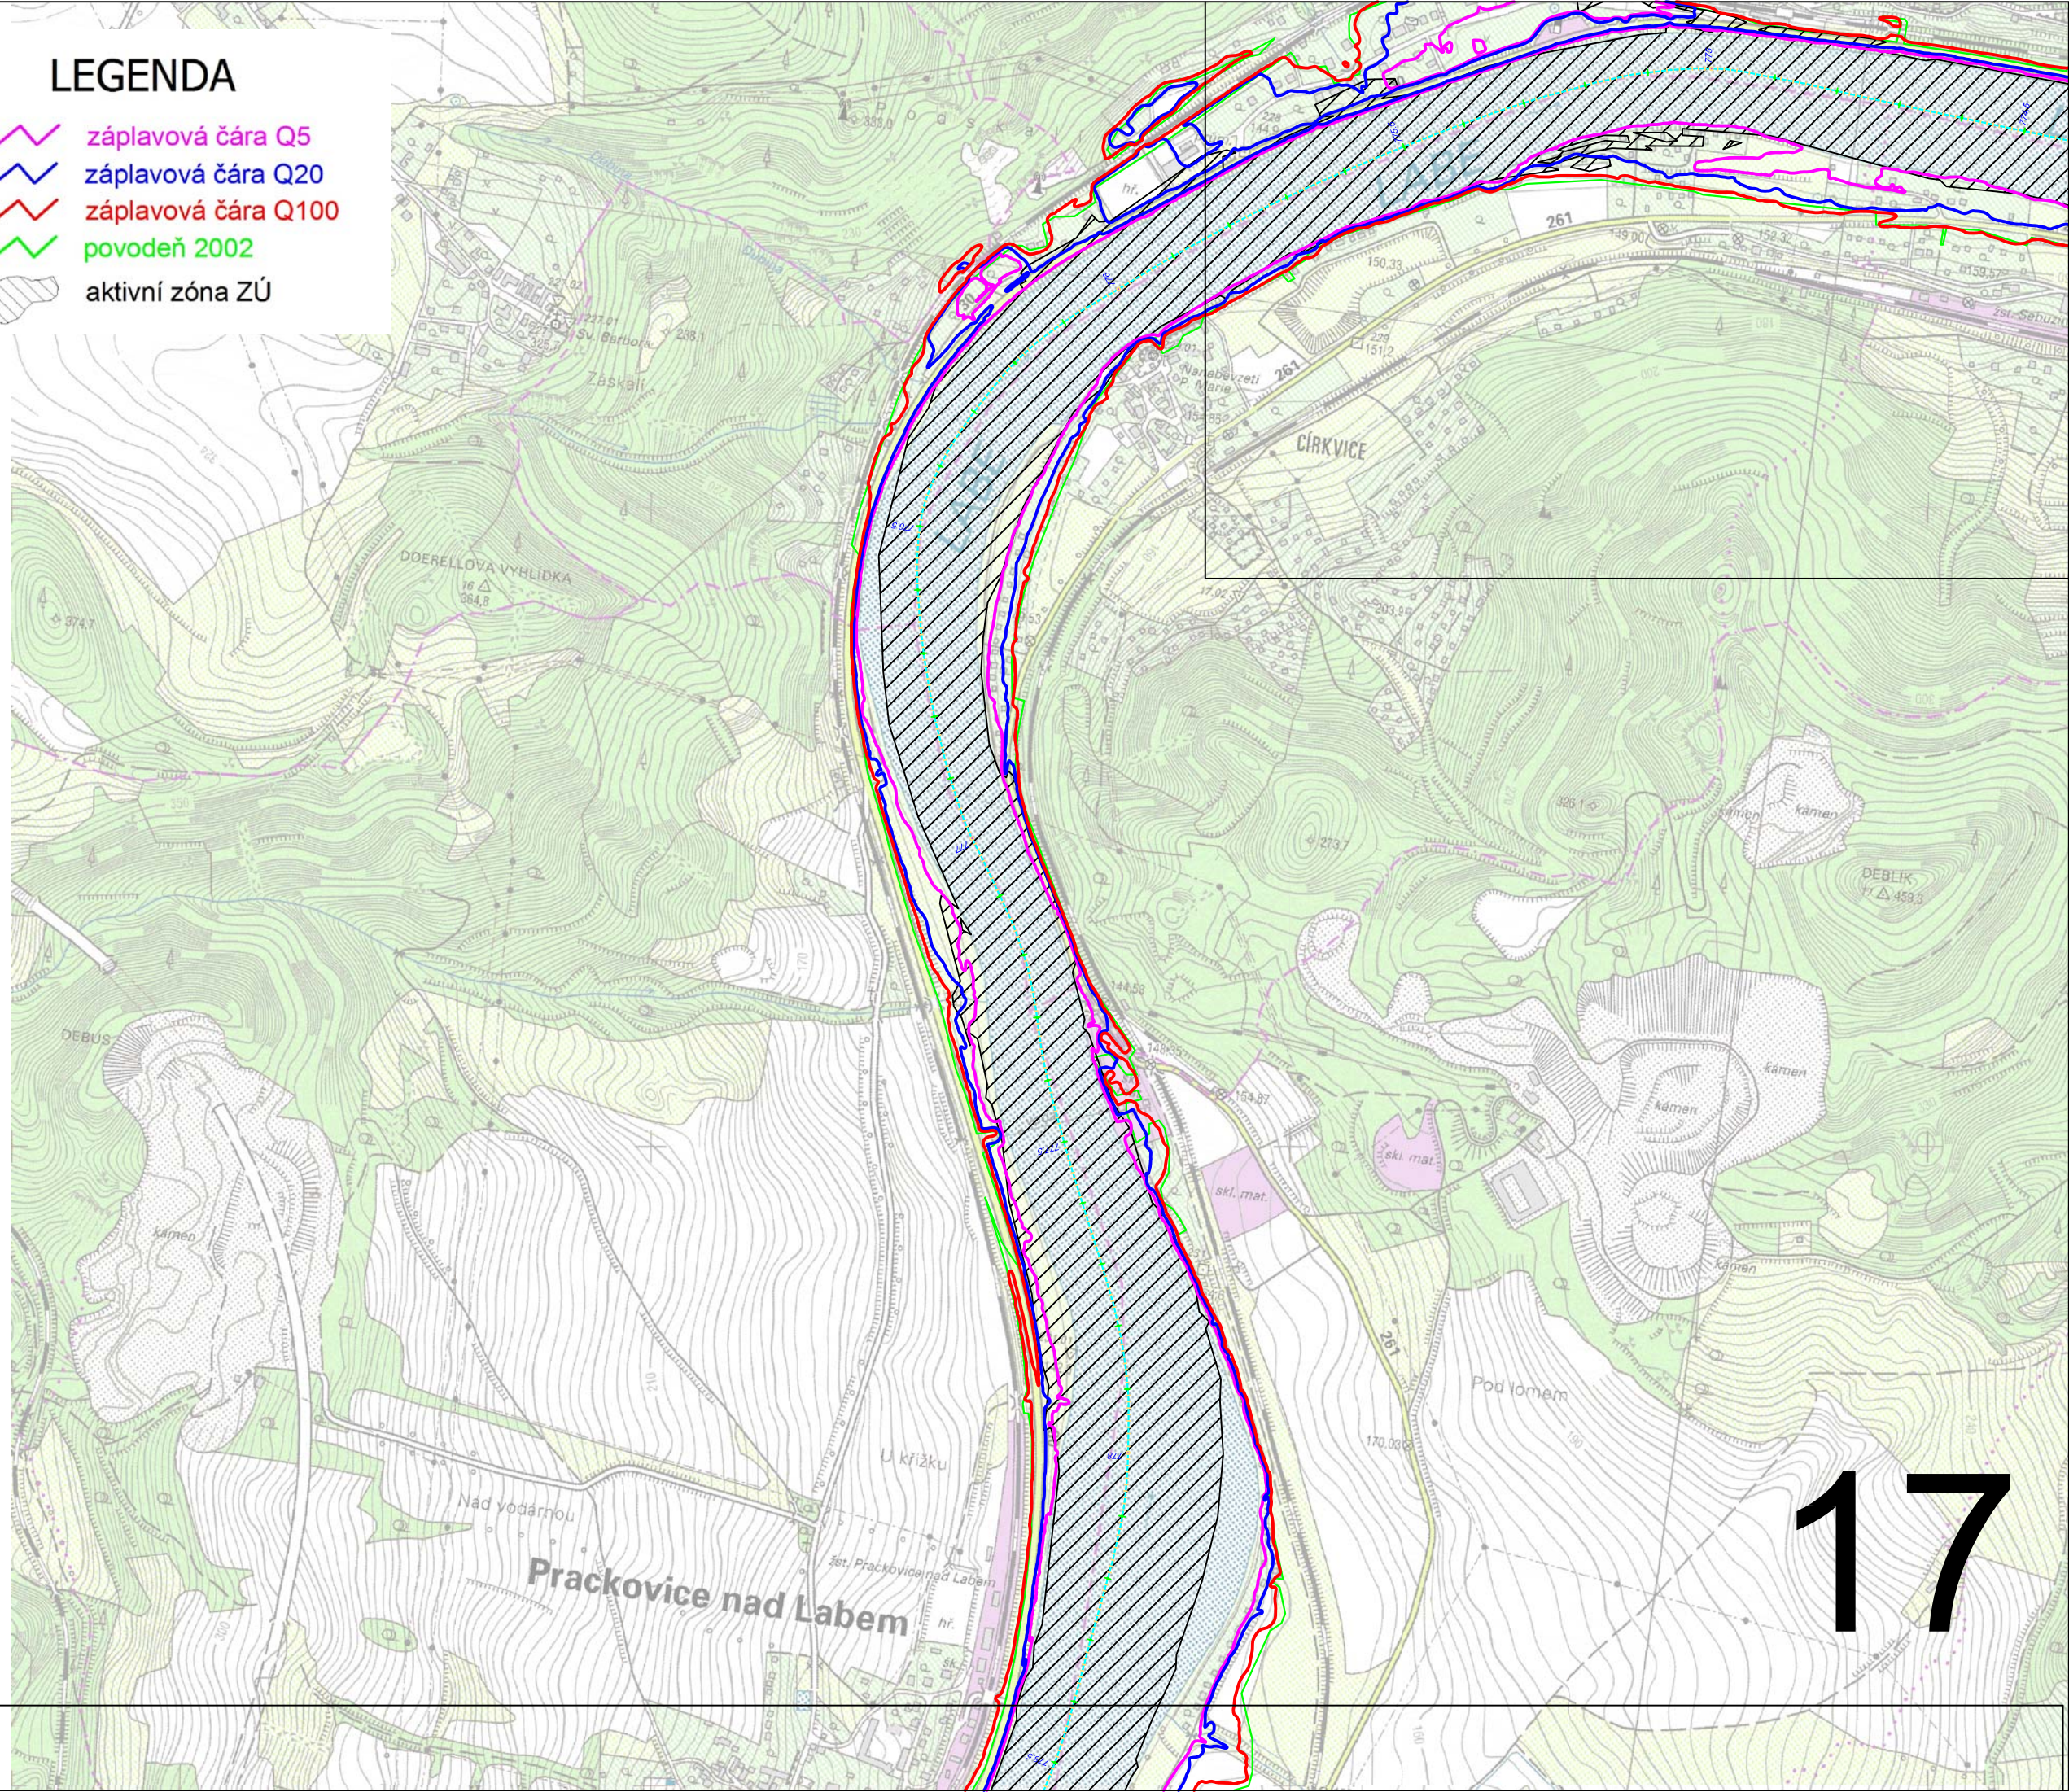

LEGENDA

- záplavová čára Q5
- záplavová čára Q20
- záplavová čára Q100
- povodeň 2002
- aktivní zóna ZÚ

17