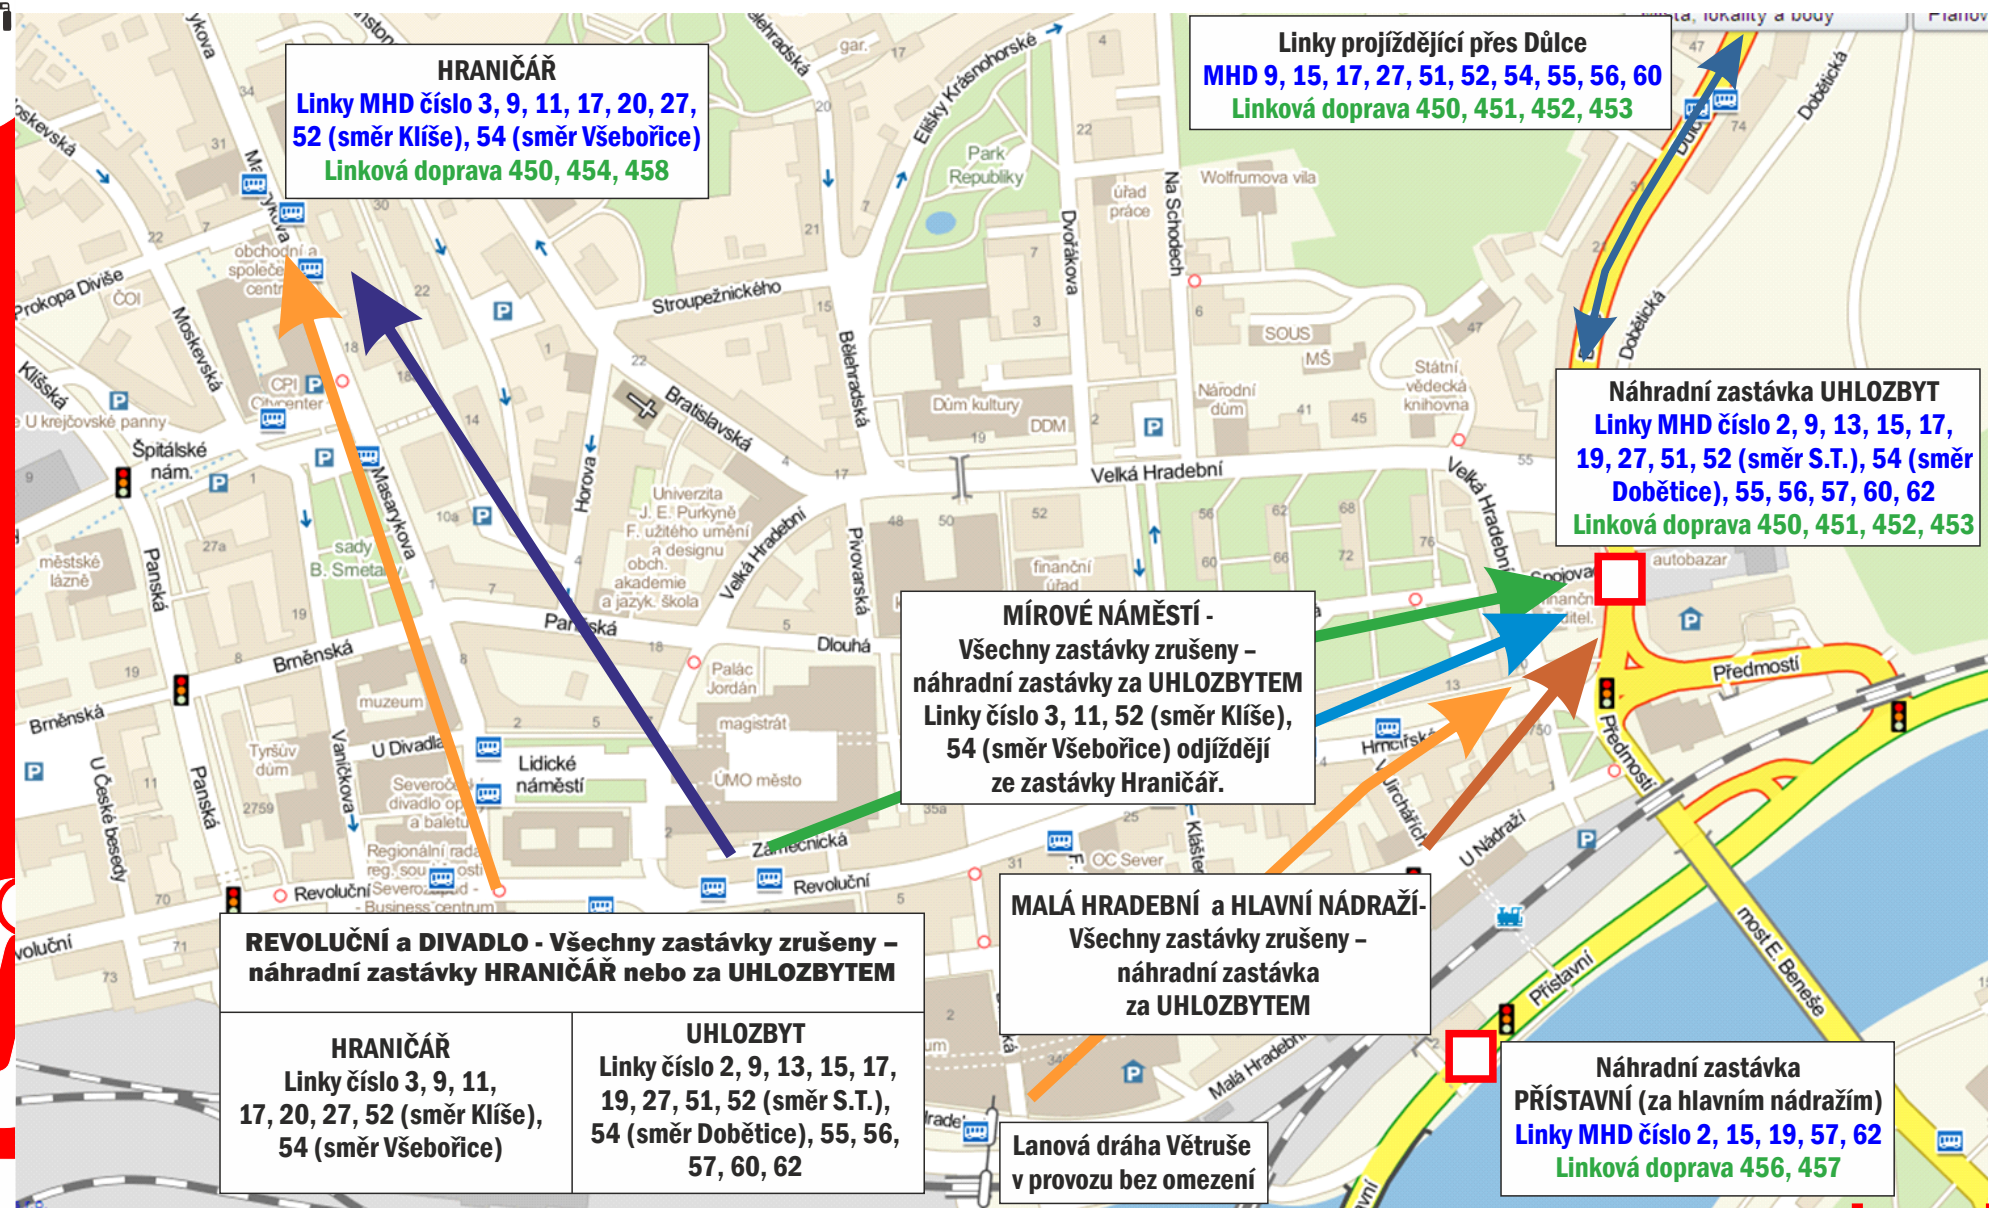

MATTONI 1/2 MARATON – 16. září 2017

ZMĚNY V MHD a v DÚK

HRANIČAŘ
Linky MHD číslo 3, 9, 11, 17, 20, 27,
52 (směr Klíše), 54 (směr Všebořice)
Linková doprava 450, 454, 458

Linky projíždějící přes Důlce
MHD 9, 15, 17, 27, 51, 52, 54, 55, 56, 60
Linková doprava 450, 451, 452, 453

Náhradní zastávka UHLOZBYT
Linky MHD číslo 2, 9, 13, 15, 17,
19, 27, 51, 52 (směr S.T.), 54 (směr
Dobětica), 55, 56, 57, 60, 62
Linková doprava 450, 451, 452, 453

MÍROVÉ NÁMĚSTÍ -
Všechny zastávky zrušeny -
náhradní zastávky za UHLOZBYTEM
Linky číslo 3, 11, 52 (směr Klíše),
54 (směr Všebořice) odjíždějí
ze zastávky Hraničář.

REVOLUČNÍ a DIVADLO - Všechny zastávky zrušeny -
náhradní zastávky HRANIČAŘ nebo za UHLOZBYTEM

HRANIČAŘ
Linky číslo 3, 9, 11,
17, 20, 27, 52 (směr Klíše),
54 (směr Všebořice)

UHLOZBYT
Linky číslo 2, 9, 13, 15, 17,
19, 27, 51, 52 (směr S.T.),
54 (směr Dobětica), 55, 56,
57, 60, 62

MALÁ HRADEBNÍ a HLAVNÍ NÁDRAŽÍ -
Všechny zastávky zrušeny -
náhradní zastávka
za UHLOZBYTEM

Lanová dráha Větruše
v provozu bez omezení

Náhradní zastávka
PŘÍSTAVNÍ (za hlavním nádražím)
Linky MHD číslo 2, 15, 19, 57, 62
Linková doprava 456, 457