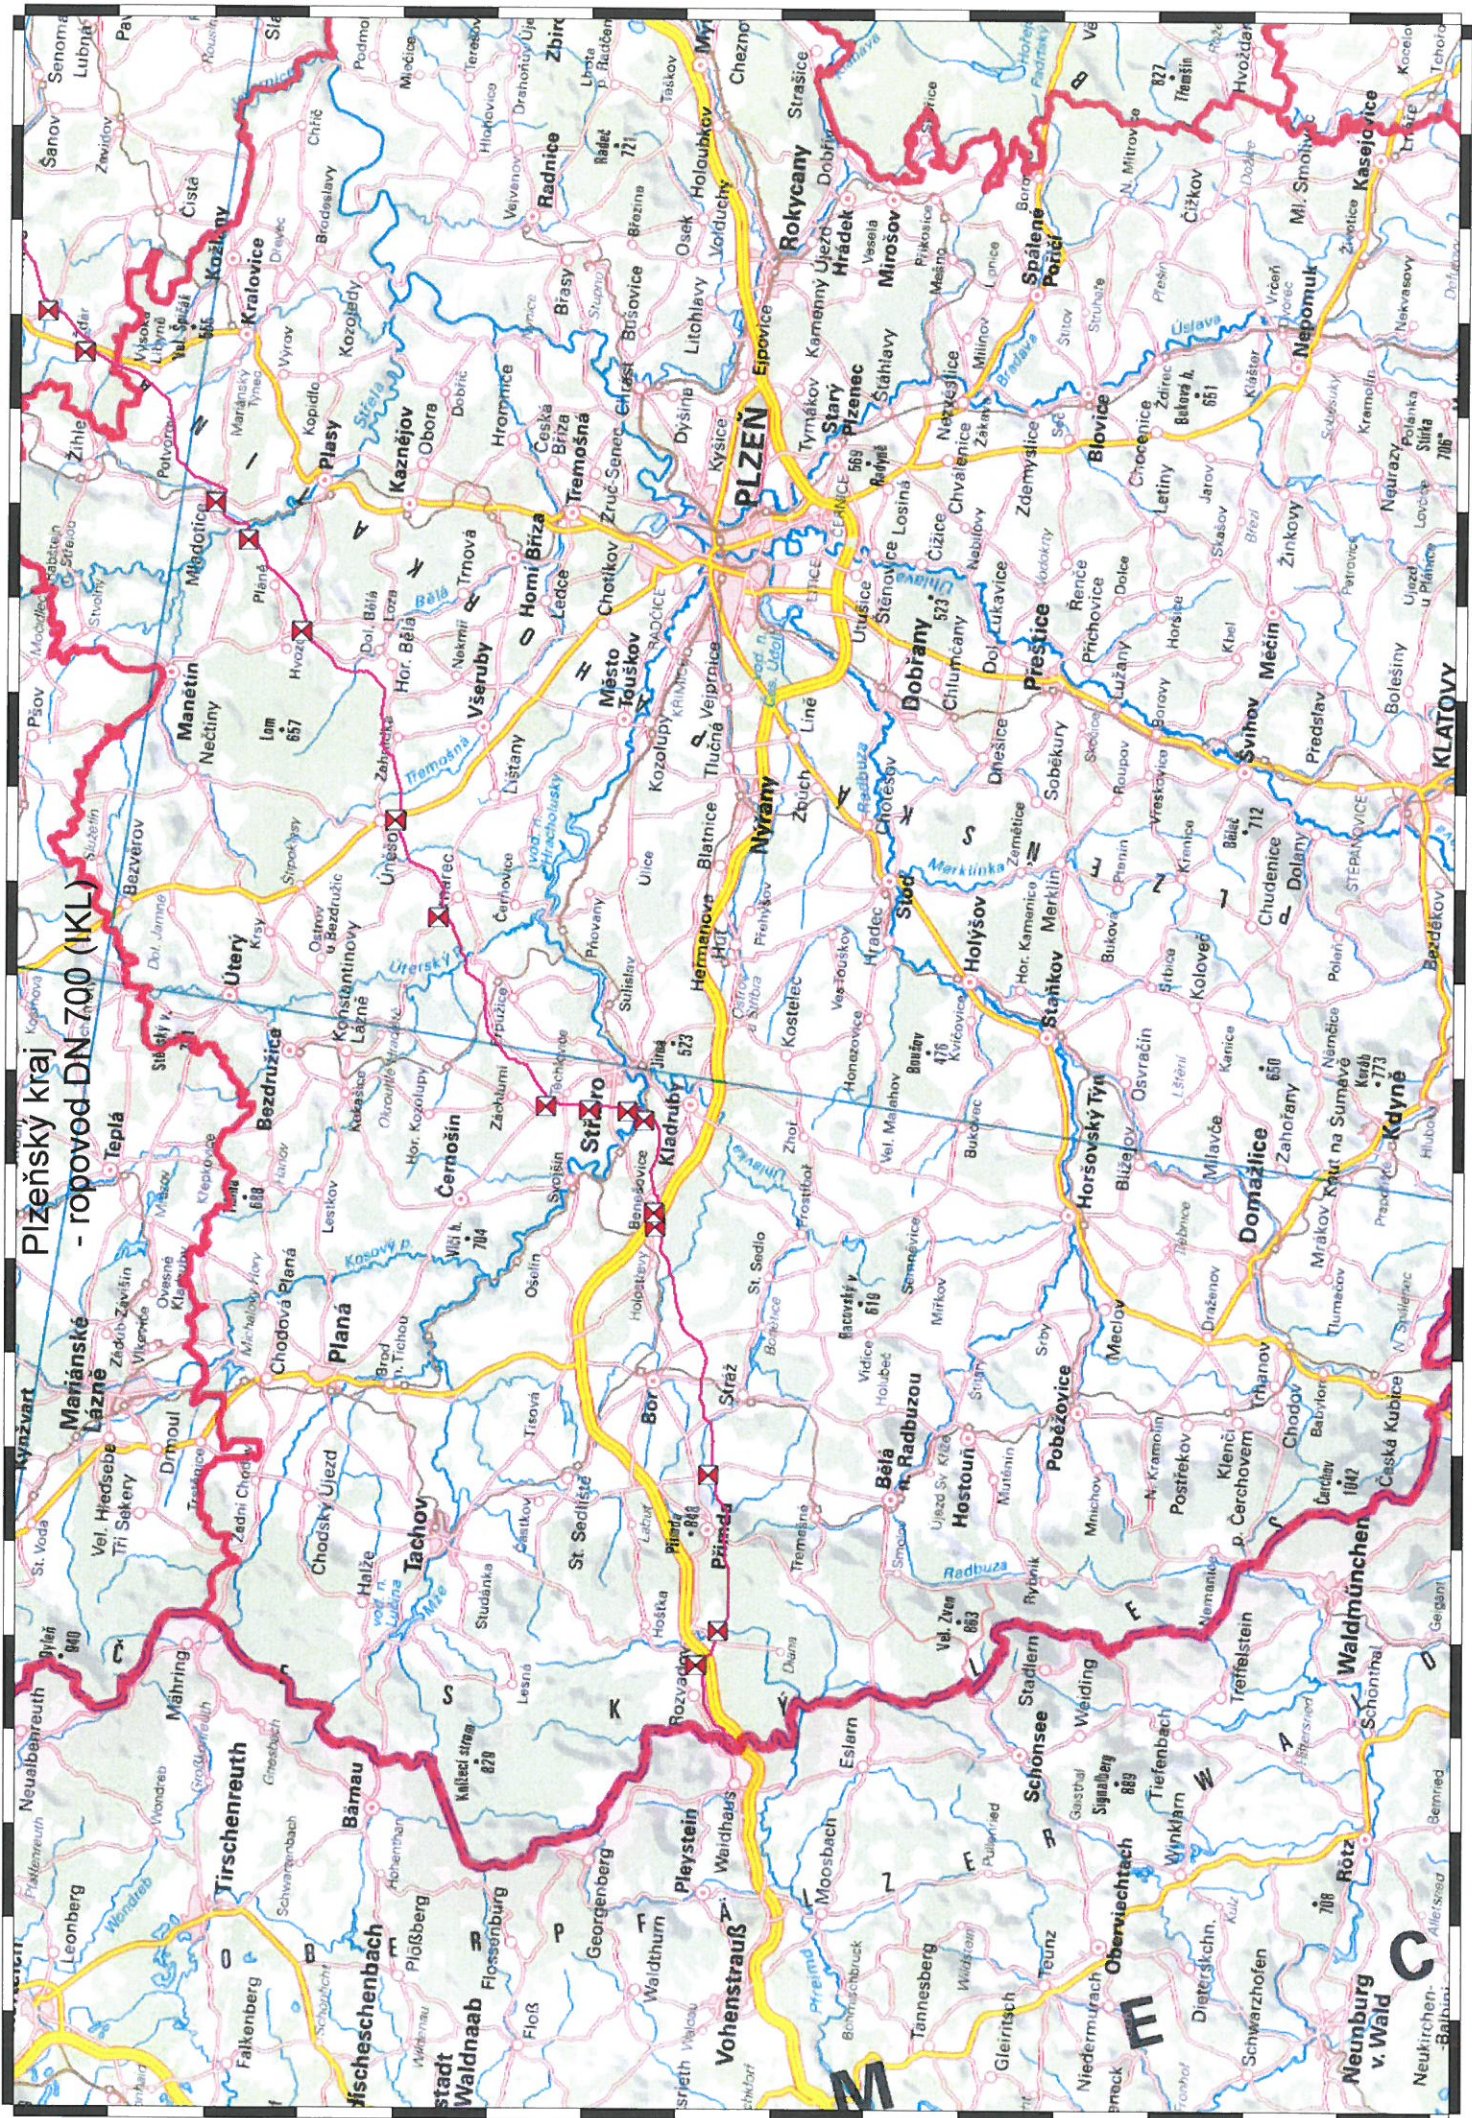

**Čáslav**

**Blatná**

**Čáslav**

**Čáslav**

**Čáslav**

**Čáslav**

**Blatná**

**Čáslav**

**Blatná**

**Čáslav**

**Čáslav**

**Čáslav**

**Čáslav**

**Blatná**

**Čáslav**

**Čáslav**

**Čáslav**

Plzeňský kraj  
- ropovod DN 700 (IKL)

Mariánské Lázně

Tirschenreuth

Waldnaab

Úterý

Planá

Bärnau

Waldnaab

Bezdruzica

Tachov

Pleystein

Waldnaab

Černošín

Sráž

Waldnaab