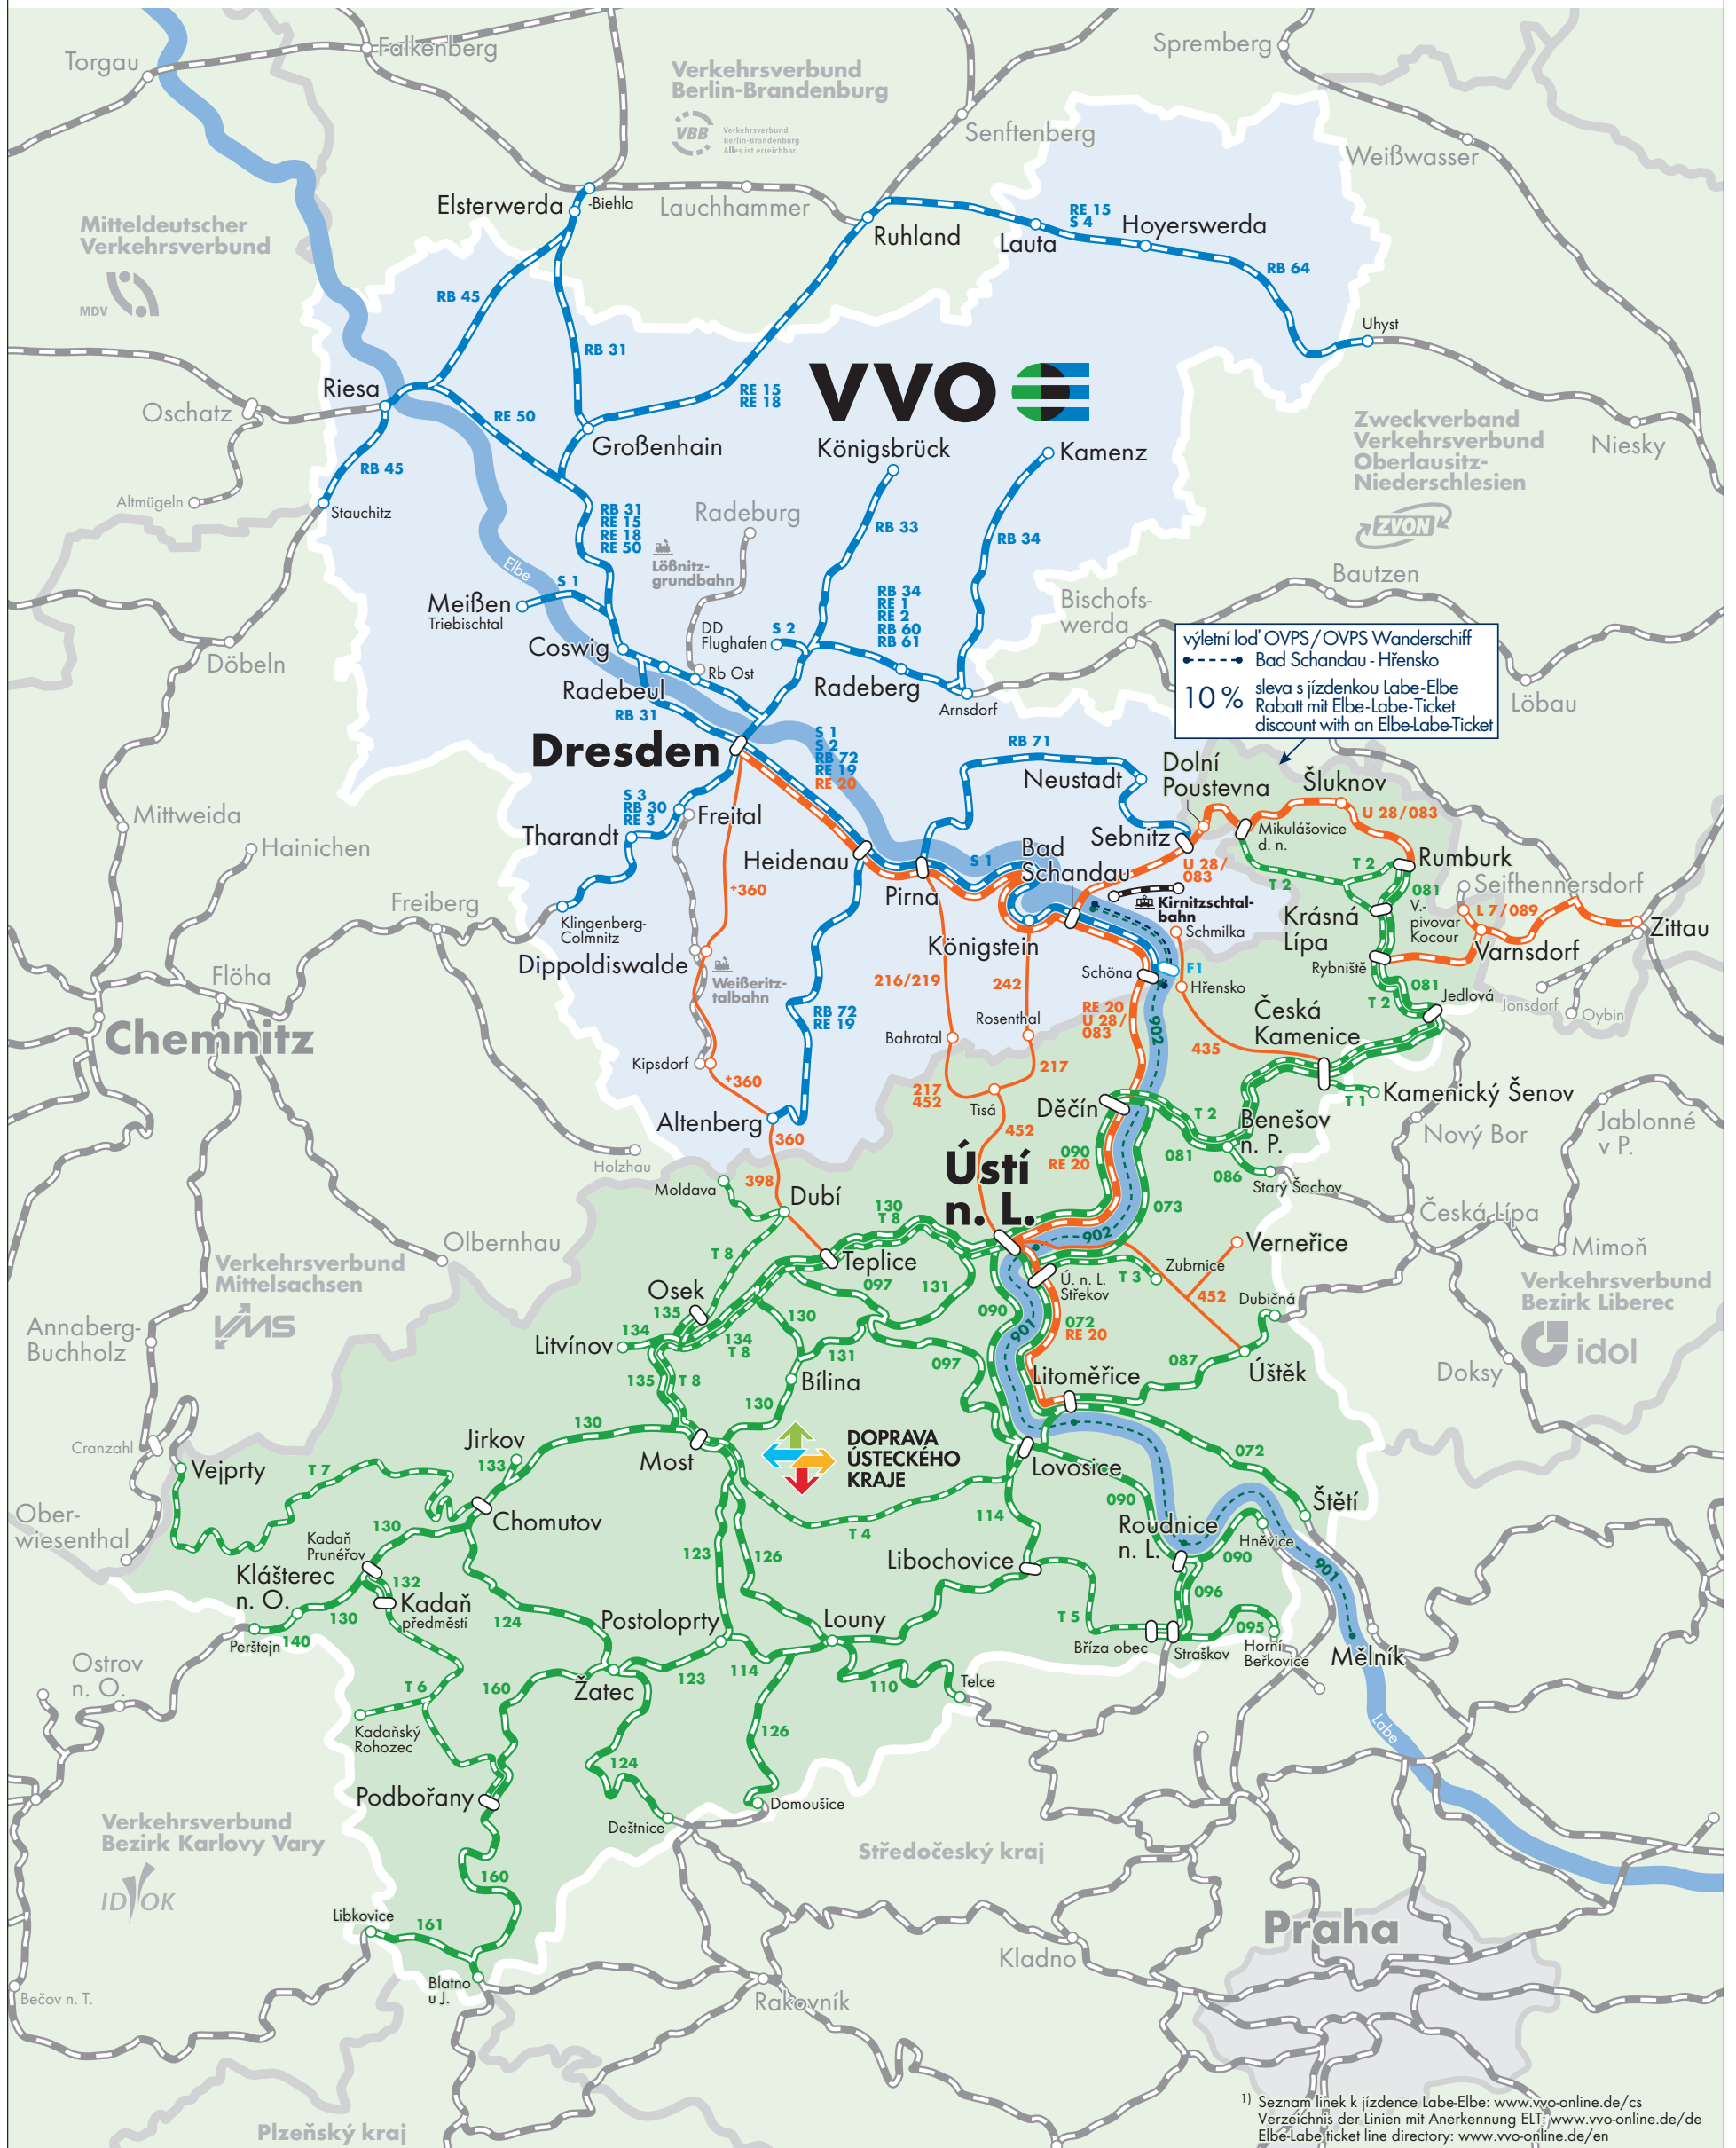

Oblast platnosti jízdenky Labe-Elbe

09.12.2018

Gültigkeitsbereich Elbe-Labe-Ticket (ELT) / Validity area Elbe-Labe-Ticket¹⁾

¹⁾ Seznam linek k jízdence Labe-Elbe: www.vvo-online.de/cs
Verzeichnis der Linien mit Anerkennung ELT: www.vvo-online.de/de
Elbe-Labe-Ticket line directory: www.vvo-online.de/en

Vysvětlivky / Legende / Legend

Železniční trať Eisenbahnstrecken Train service v Dopravním svazu VVO im VVO in the Upper Elbe Regional Transport District v Ústeckém kraji im Bezirk Ústí n. L. in the Ústí n. L. region přeshraniční železniční spojení grenzüberschreitende Eisenbahnverbindungen International train service železniční turistická linka v Ústeckém kraji touristische Eisenbahnlinien im Bezirk Ústí n. L. Tourist train service in the Ústí n. L. region	Linky městské a příměstské dopravy Regional- und Stadtverkehrslinien Regional- and city bus service v Dopravním svazu VVO im VVO in the Upper Elbe Regional Transport District v Ústeckém kraji im Bezirk Ústí n. L. in the Ústí n. L. region přeshraniční autobusová spojení grenzüberschreitende Busverbindungen International bus service	F1 přívoz, platí jízdenka Labe-Elbe Fähre, Anerkennung Elbe-Labe-Ticket Ferry, Elbe-Labe-Ticket valid —••• turistická loď v Ústeckém kraji touristische Schifffahrtslinie im Bezirk Ústí n. L. Tourist boat service in the Ústí n. L. region —••• výletní loď OVPS, jízdenka Labe-Elbe platí omezeně OVPS Wanderschiff, Elbe-Labe-Ticket gilt eingeschränkt Cruise boat OVPS, Elbe-Labe-Ticket partly valid	speciální dopravní prostředky, jízdenka Labe-Elbe platí omezeně Sonderverkehrsmittel, Elbe-Labe-Ticket gilt eingeschränkt Special means of transport Special fare and regulations, Elbe-Labe-Ticket partly valid hranice jiných dopravních svazů / ostatní hranice Grenze anderer Verkehrs- verbände / sonstige Grenzen Boundary between transport authorities / other boundaries ostatní železniční trať, jízdenka Labe-Elbe neplatí sonstige Eisenbahnstrecken, keine Anerkennung ELT other train service, ELT not valid