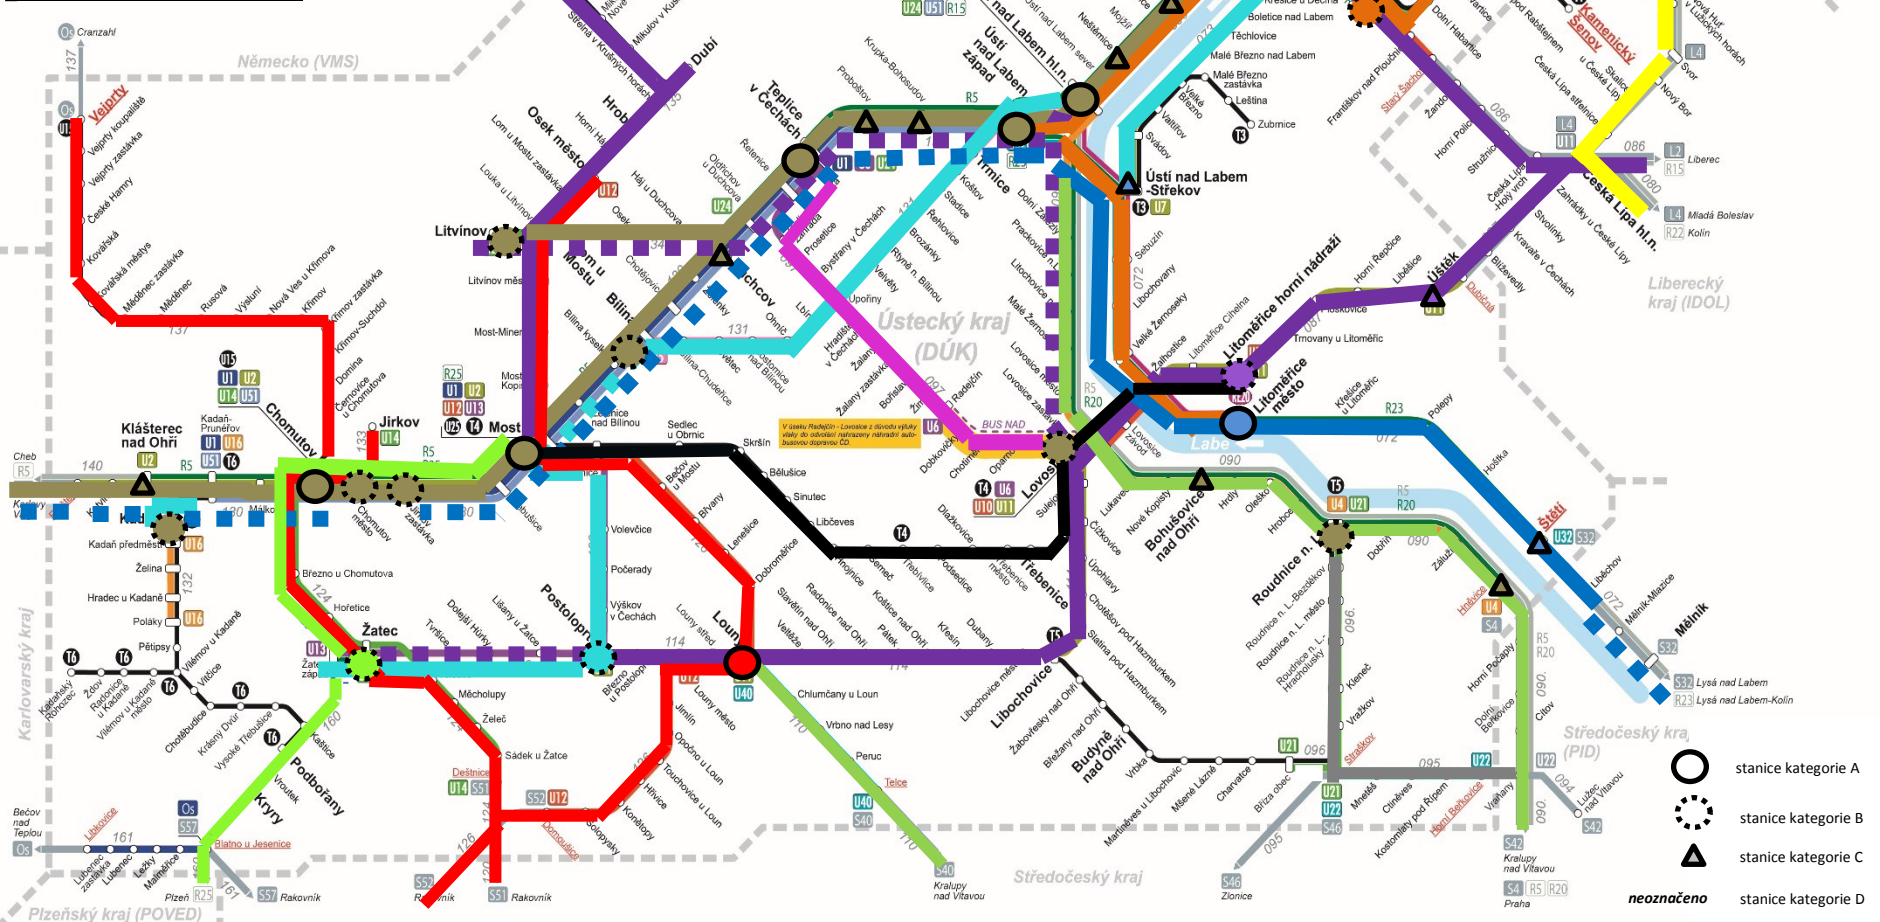

Železniční linky Dopravy Ústeckého kraje

Eisenbahnlinien im DÚK

U6	ZVON	Lounsko
EMU120	LBC	SOUČ
DMU120	Šluknovsko	STŘK
GWTR	Podřipsko	EMU240
AŽD		

- stanice kategorie A
- stanice kategorie B
- stanice kategorie C
- stanice kategorie D
- neoznačeno** stanice kategorie D