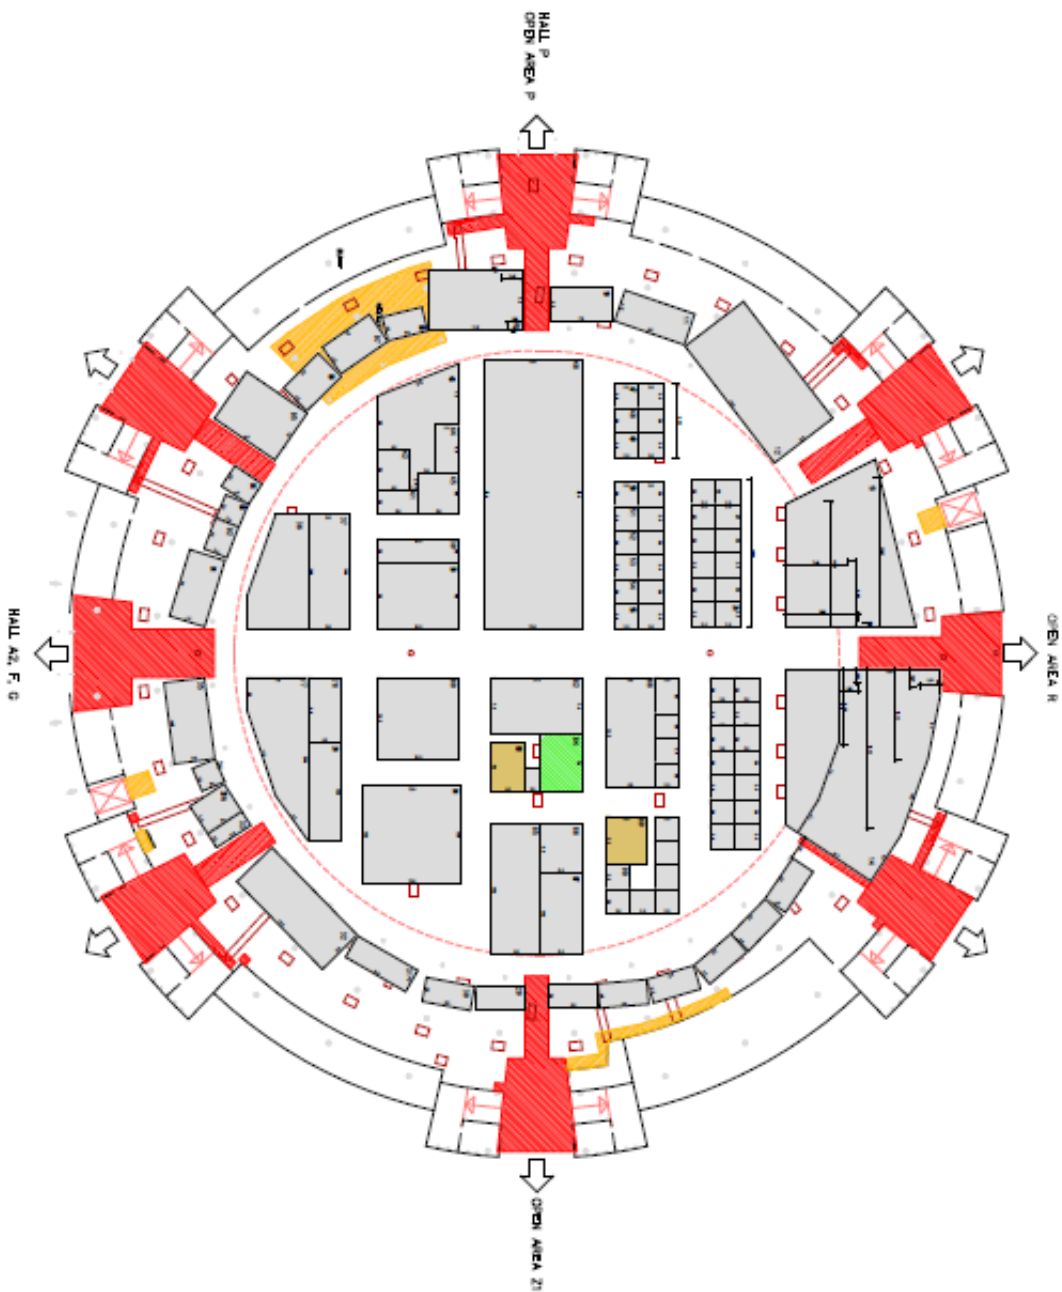

Těšíme se na Vaši návštěvu

Pavilon / Halle / Hall		Z	Datum / Datum / Date		28.06.19	Plán pavilonu Hallenplan Floorplan			
Výstavovatel / Aussteller / Exhibitor		Ústecký kraj		Veletrhy Brno, a.s.		Umístění stánku Standzuordnung Standlocation			
				Tel.: +420 541 151 111		Fax: +420 541 153 070			