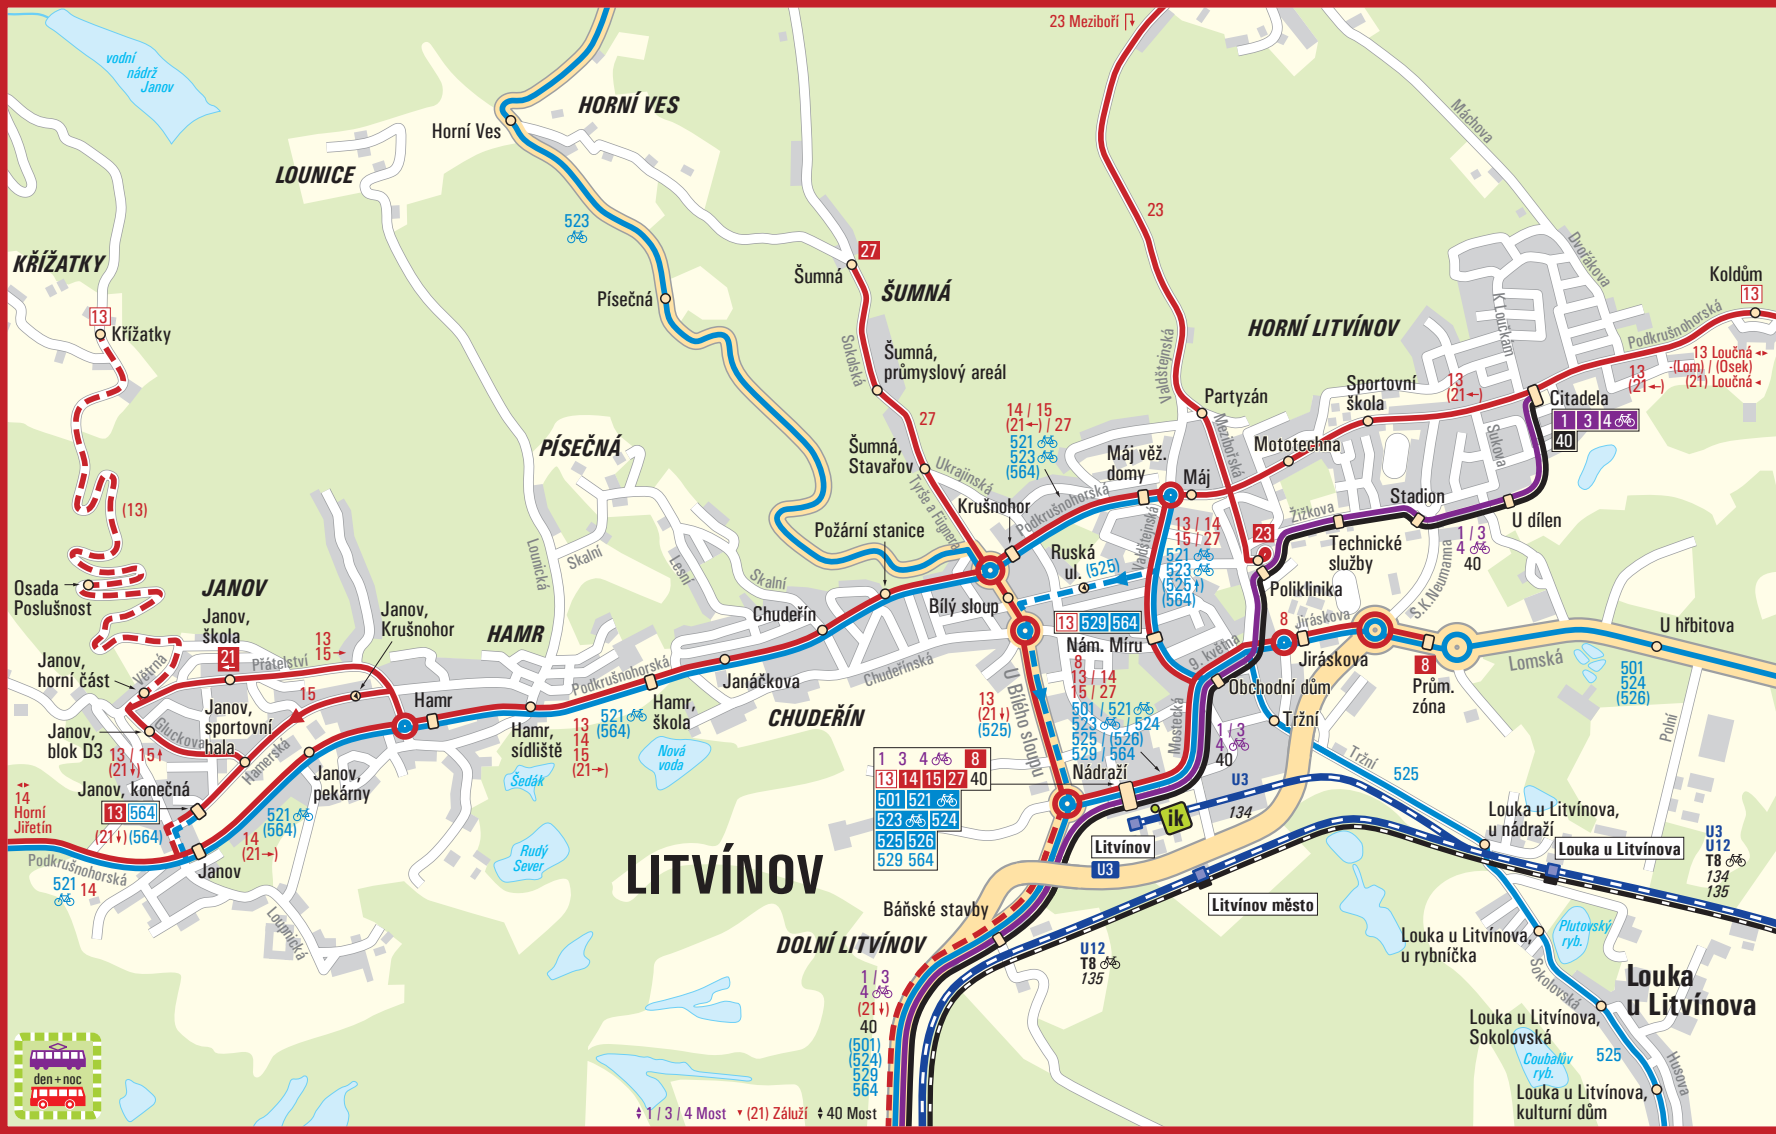

Autobusová / tramvajová linková doprava

Bus- / Straßenbahnverkehr

- **13** linka městské hromadné dopravy
  Stadtbuslinie
- **1** tramvajová linka
  Straßenbahnlinie
- **40** MHD-noční tramvajová linka
  MHD-Nachtstraßenbahnlinie
- **564** regionální autobusová linka
  Regionalbuslinie
- **(564)** **(13)** vedení linek s občasným provozem
  zeitweise Linienführung
- **1 13 40 564** počáteční / konečná zastávka
  Anfangs- / Endhaltestelle
- **13 564** občasná počáteční / konečná zastávka
  zeitweise Anfangs- / Endhaltestelle
- zastávka / zastávka jen v udaném směru
  Haltestelle / Richtungshaltestelle

Železniční doprava

Eisenbahnverkehr

- **Litvínov** regionální železniční linka se železniční stanicí
  Nahverkehrszug mit Bahnhof
- **U3** turistická / sezónní železniční linka se železniční stanicí
  touristische / saisonale Eisenbahnlinie mit Haltepunkt
- **T8** počáteční / konečná stanice linky
  Start / Endhalt der Linie
- **U3** číslo železniční trati
  Kursbuchstreckennummer
- **134** Ostatní
  Sonstiges

Ostatní

- sezónní rozšířená přeprava jízdních kol
  (Časové a kapacitní možnosti pro převoz jízdních kol jsou uvedeny v jízdním řádu.)
- sezónní rozšířená přeprava jízdních kol
  (Zeitliche Mitnahmemöglichkeiten sowie Mitnahmekapazitäten sind dem Fahrplan zu entnehmen.)
- **ik** Informační kancelář dopravce DÚK
  DÜK-Kundenbüro
- **MHD částečně v Tarifu DÚK - ve spojích platí jen papírové jízdenky DÚK**
  MHD teilweise im DÜK-Tarif - es gelten nur Papierfahrtscheine zum DÜK-Tarif

↑ 1 13 4 Most ↓ (21) Záluží ↑ 40 Most