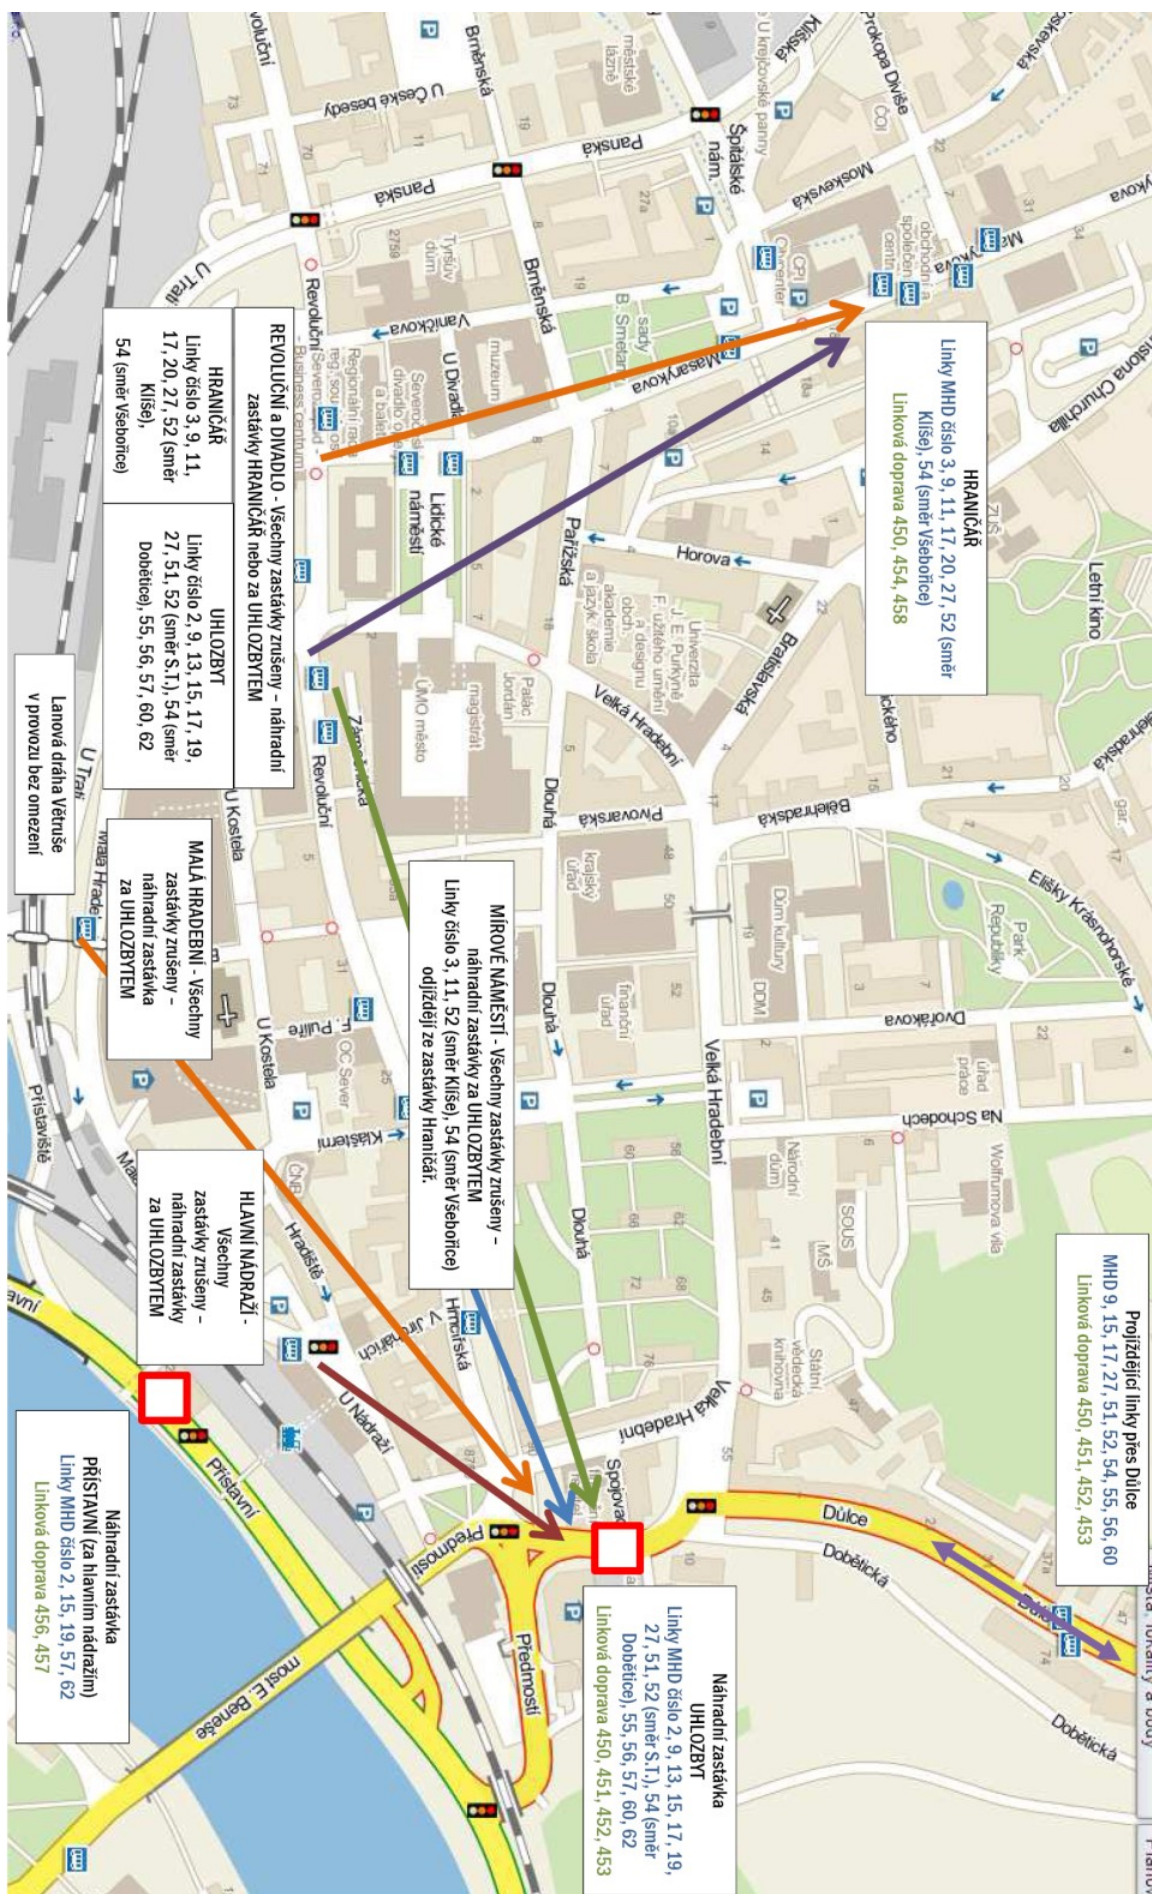

Pokračování z předchozí strany.

Obsluha zastávek v centru Ústí nad Labem v souvislosti s konáním
Mattoni ½ Maratonu Ústí nad Labem (sobota 18.9.2021, 5 - 20 hodin)

Omlouváme se za dočasně ztížené podmínky cestování.

Datum aktualizace: 7.9.2021