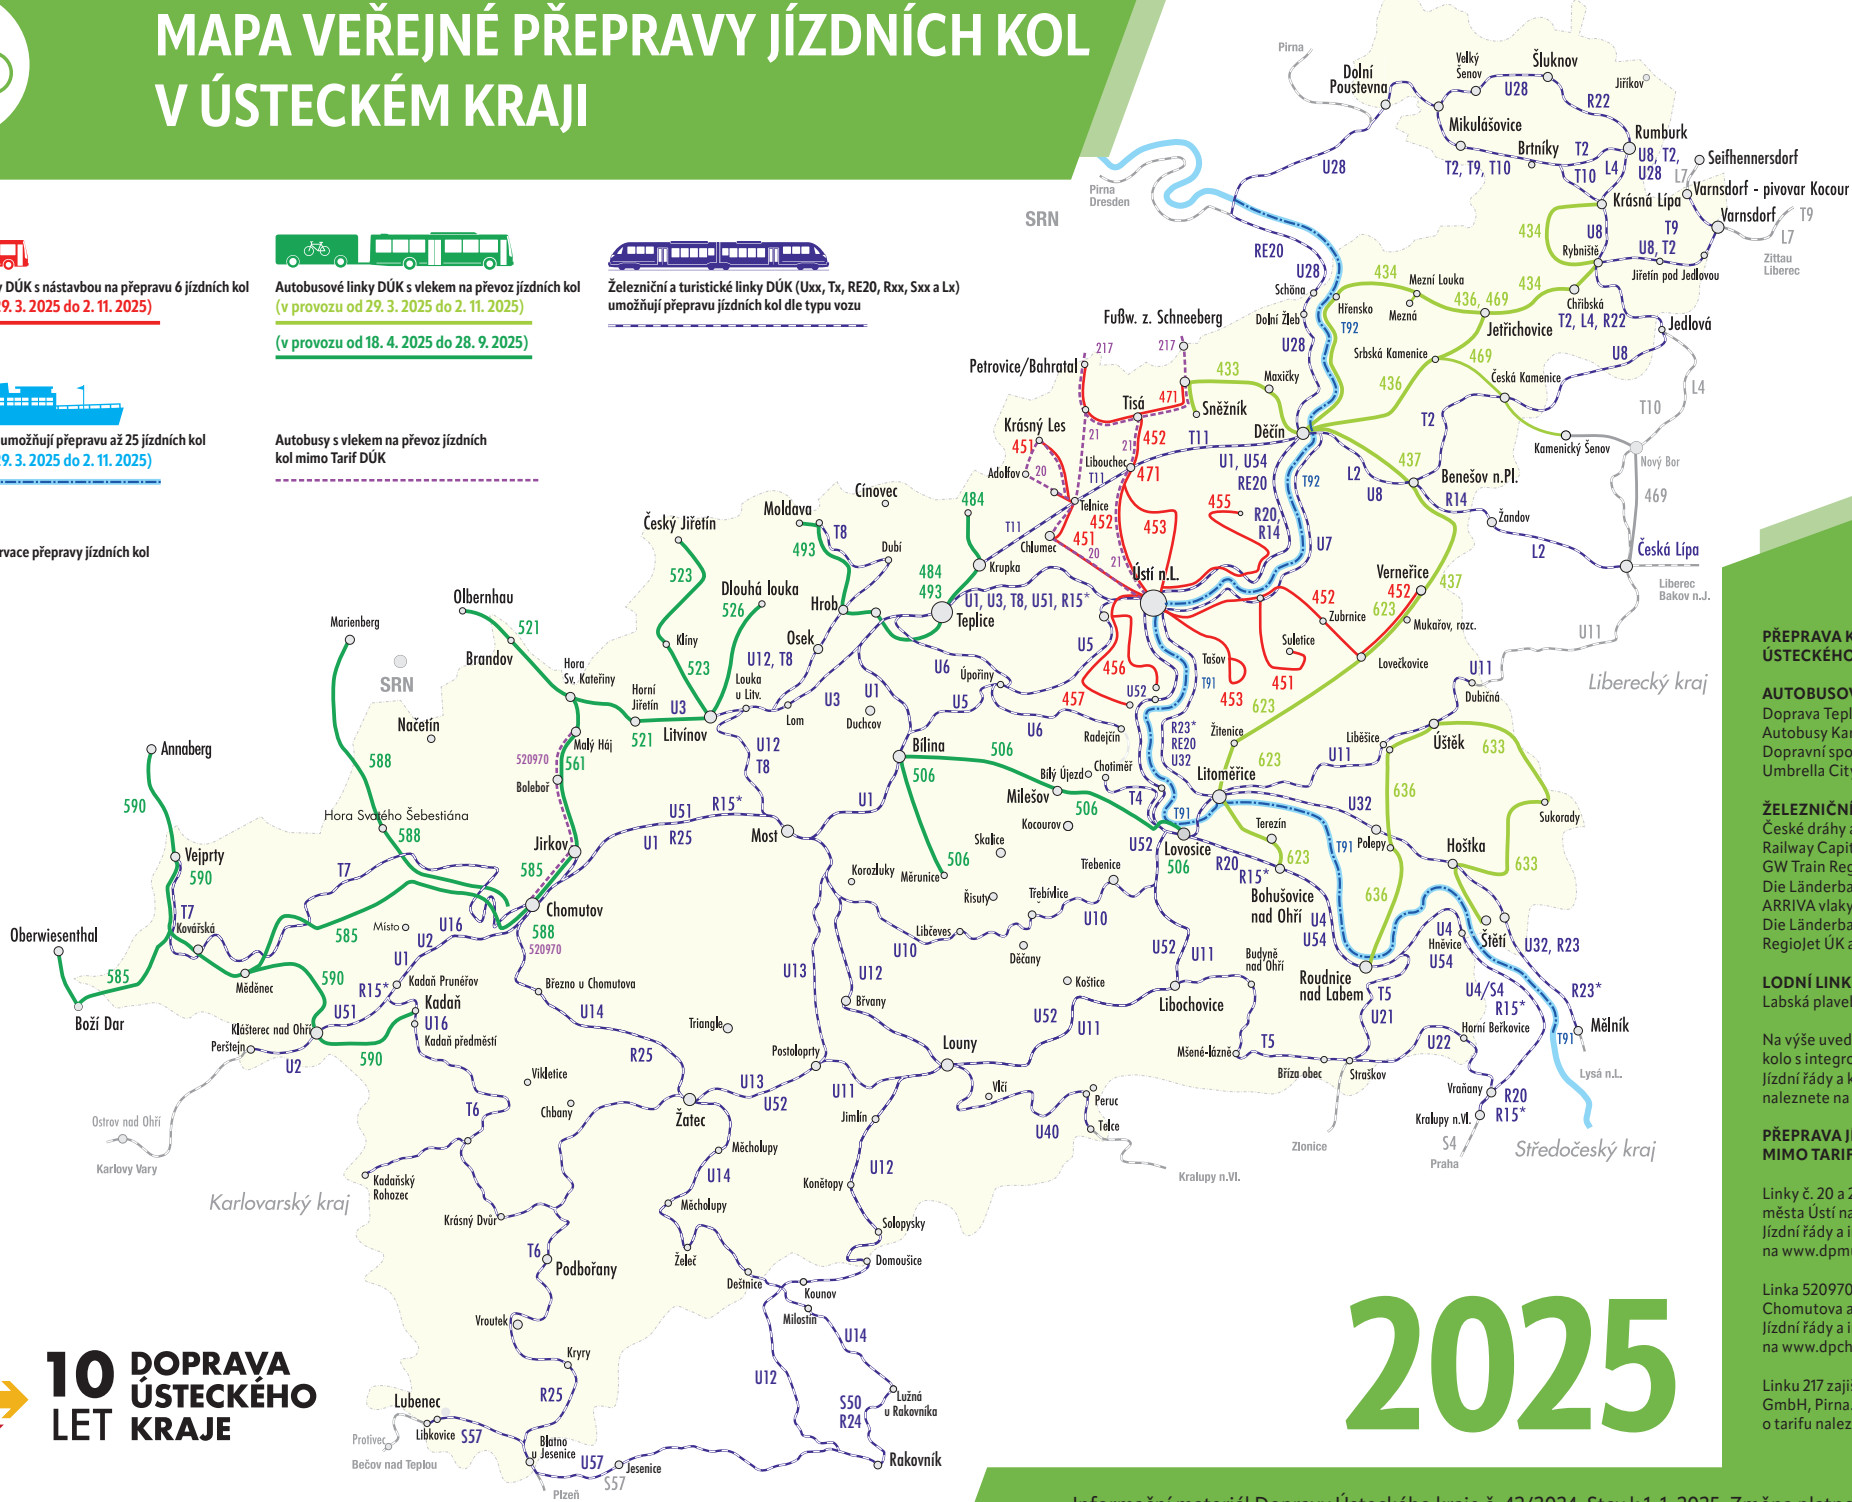

MAPA VEŘEJNÉ PŘEPRAVY JÍZDNÍCH KOL V ÚSTECKÉM KRAJI

Autobusové linky DÚK s nástavbou na přepravu 6 jízdních kol
(v provozu od 29. 3. 2025 do 2. 11. 2025)

Autobusové linky DÚK s vlekem na převoz jízdních kol
(v provozu od 29. 3. 2025 do 2. 11. 2025)

(v provozu od 18. 4. 2025 do 28. 9. 2025)

Železniční a turistické linky DÚK (Uxx, Tx, RE20, Rxx, Sxx a Lx)
umožňují přepravu jízdních kol dle typu vozu

Lodní linky DÚK umožňují přepravu až 25 jízdních kol
(v provozu od 29. 3. 2025 do 2. 11. 2025)

Autobusy s vlekem na převoz jízdních kol mimo Tarif DÚK

xx* Povinná rezervace přepravy jízdních kol

PŘEPRAVA KOL V TARIFU DOPRAVY ÚSTECKÉHO KRAJE (DÚK)

AUTOBUSOVÉ LINKY:
Doprava Teplice s.r.o.,
Autobusy Karlovy Vary a.s.,
Dopravní společnost Ústeckého kraje, p.o
Umbrella City Lines s.r.o.

ŽELEZNIČNÍ LINKY:
České dráhy a.s.,
Railway Capital a.s., MBM rail s.r.o.,
GW Train Regio a.s., AŽD Praha s.r.o.,
Die Länderbahn GmbH,
ARRIVA vlaky s.r.o.,
Die Länderbahn CZ s.r.o.,
RegioJet ÚK a.s., KŽC Doprava s.r.o.

LODNÍ LINKY:
Labská plavební společnost, s.r.o.

Na výše uvedených linkách přepravíte kolo s integrovanou jízdenkou DÚK. Jízdní řády a kalkulátor jízdného naleznete na www.dopravauk.cz.

PŘEPRAVA JÍZDNÍCH KOL MIMO TARIF DÚK

Linky č. 20 a 21 zajišťuje Dopravní podnik města Ústí nad Labem a.s. Jízdní řády a informace naleznete na www.dpml.cz

Linka 520970 Dopravní podnik města Chomutova a Jirkova a.s. Jízdní řády a informace naleznete na www.dpchj.cz

Linku 217 zajišťuje dopravce RVSOE GmbH, Pirna. Jízdní řády a informace o tarifu naleznete na www.vvo-online.de

2025