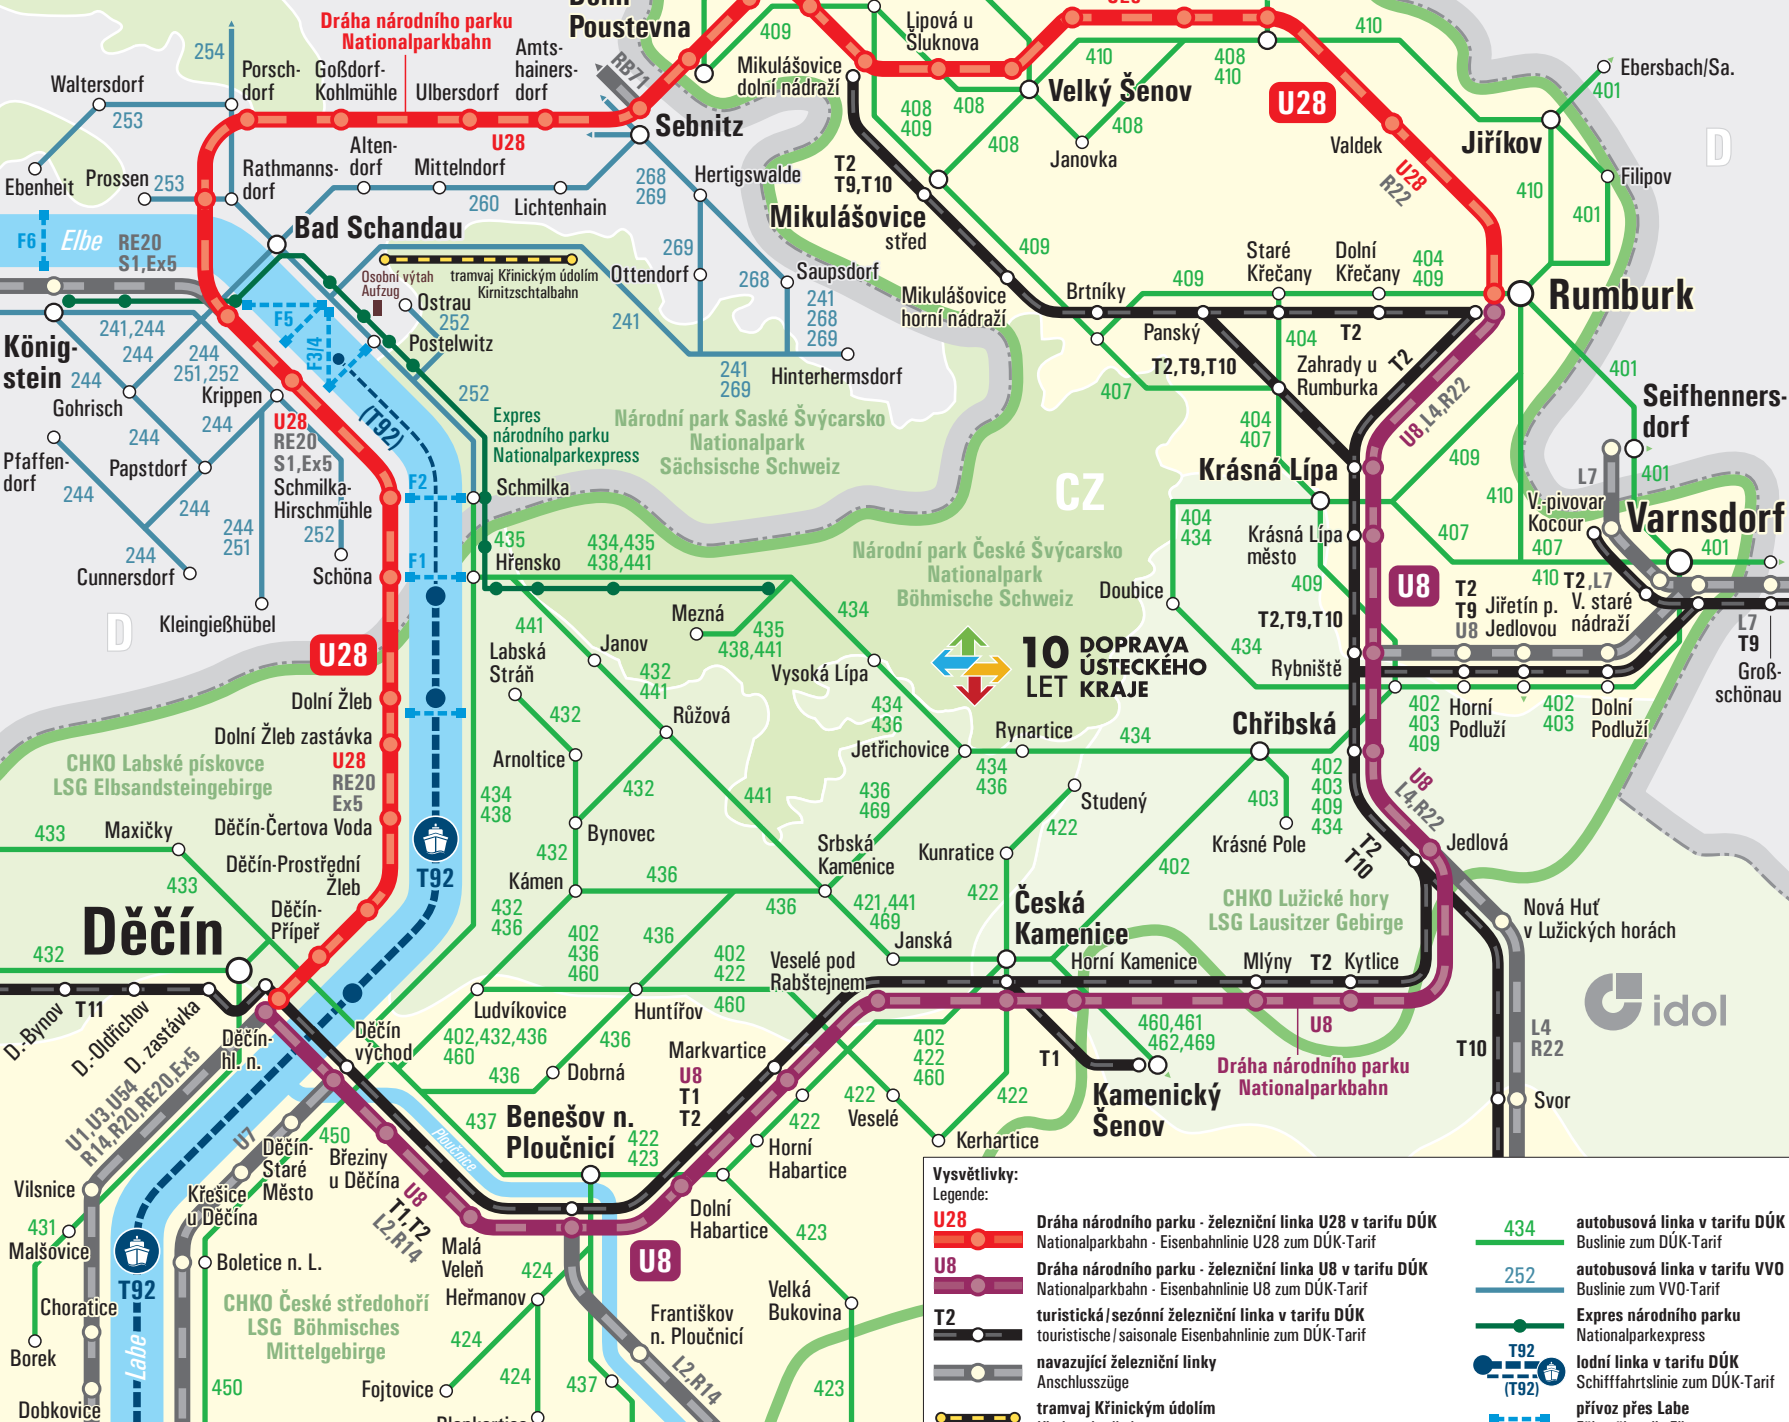

Mapa linek v národním parku Českosaské Švýcarsko

Liniennetz im Nationalpark Böhmisches Sächsische Schweiz

Stav k / Stand 01.01.2025

10 DOPRAVA ÚSTECKÉHO KRAJE

Vysvětlivky:

Legende:

- U28 Dráha národního parku - železniční linka U28 v tarifu DÚK Nationalparkbahn - Eisenbahnlinie U28 zum DÚK-Tarif
- U8 Dráha národního parku - železniční linka U8 v tarifu DÚK Nationalparkbahn - Eisenbahnlinie U8 zum DÚK-Tarif
- T2 turistická / sezónní železniční linka v tarifu DÚK touristische / saisonale Eisenbahnlinie zum DÚK-Tarif
- T9, T10 navazující železniční linky Anschlusszüge
- F6, F5, F2, F1 tramvaj Křinicým údolím Kirmitschtalbahn
- T92 lodní linka v tarifu DÚK Schifffahrtlinie zum DÚK-Tarif
- F6, F5 přívoz přes Labe Fährüber die Elbe
- 434 autobusová linka v tarifu DÚK Buslinie zum DÚK-Tarif
- 252 autobusová linka v tarifu VVO Buslinie zum VVO-Tarif
- Expres expres národního parku Nationalparkexpress