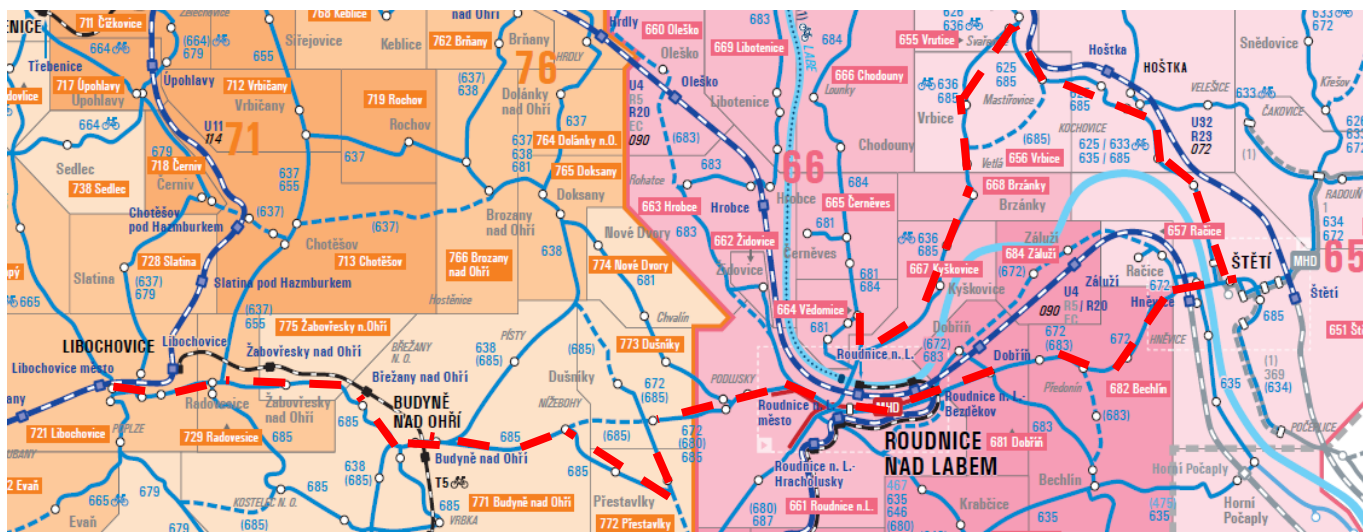

## TARIFNÍ VÝJIMKY DÚK

### Povolené objízdné trasy

1. platná od 1. 3. 2025 do odvolání

V souvislosti s uzavírkou roudnického mostu se na výlukové trase linky 685 (Vědomice, Kyškovice, Brzánky, Vrbičice, Vrutice, Hoštka, Štětí, Roudnice nad Labem, Dušníky, Přestavky, Budyně nad Ohří, Mšené-lázně, Žabovřesky nad Ohří, Radovesice, Libochovice) dočasně uznává průjezd nadzónou 65 pro všechny jízdní doklady obsahující nadzónu 66. Podmínkou je, že v době nástupu na linku 685 musí být jízdní doklad časově platný. Ke konci platnosti tohoto jízdního dokladu během jízdy linkou 685 se nepřihlíží.

Obdrží a zajistí dopravce: Dopravní společnost Ústeckého kraje, p. o.

Objízdná trasa linky 685 - - - - -